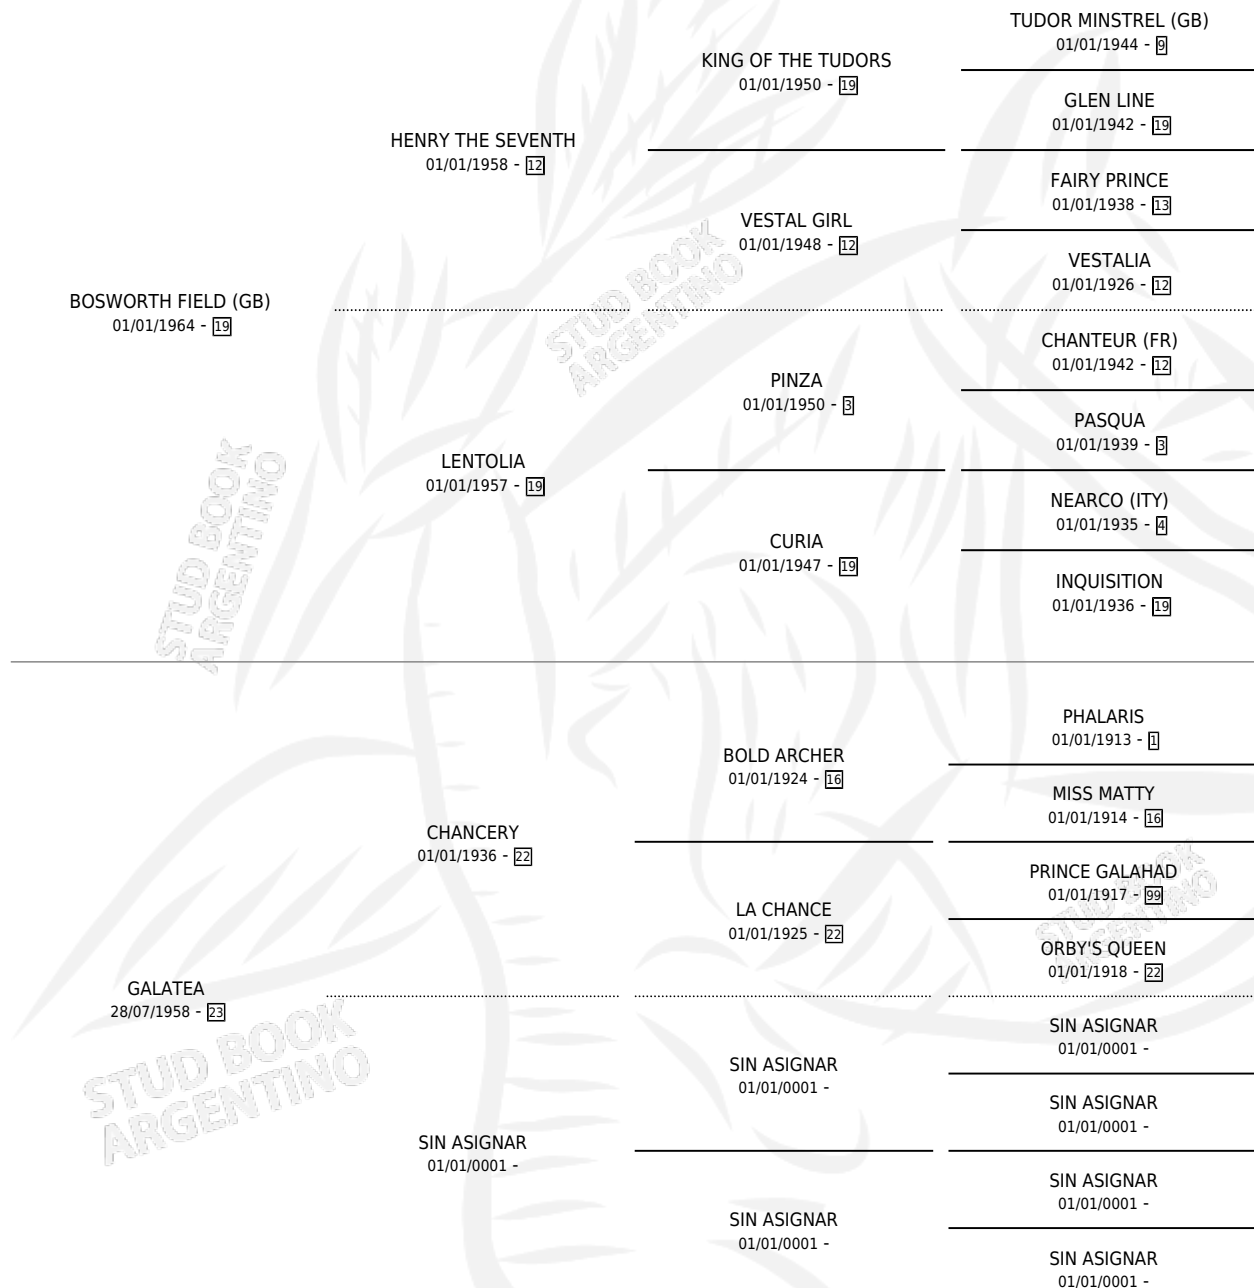

GABBLE

por **BOSWORTH FIELD (GB)** y **GALATEA** por **CHANCERY**

Argentina · Macho · Alazan · SP · 28/09/1970
Familia 23 · Volumen 27

ESTADO

TIPIFICACIÓN SANGUÍNEA	X
TIPIFICACIÓN POR ADN	X
PASAPORTE	X
IDENTIFICACIÓN POR MICROCHIP	X
REPRODUCTOR	X

Lugar de nacimiento: Campo particular

Criador: Sin dato

PEDIGREE