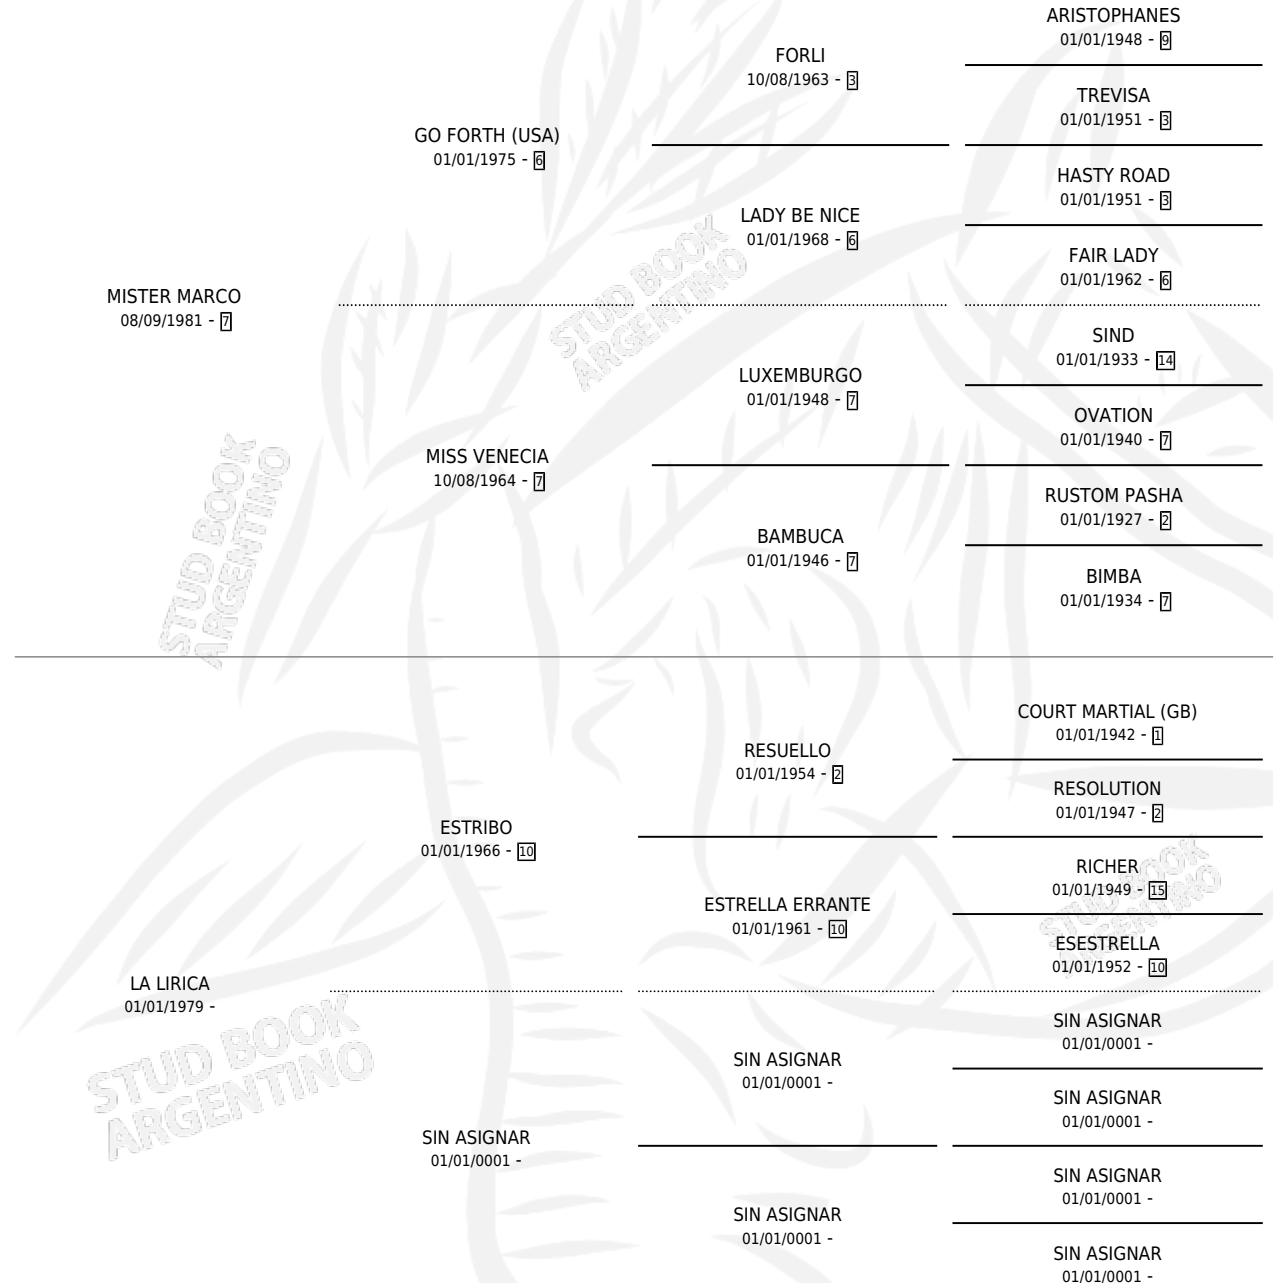

# MISS LISTA

por **MISTER MARCO** y **LA LIRICA** por **ESTRIBO**

Argentina · Hembra · Alazan · SP · 18/08/1989  
Familia · Volumen 33

## ESTADO

TIPIFICACIÓN SANGUÍNEA	X
TIPIFICACIÓN POR ADN	X
PASAPORTE	X
IDENTIFICACIÓN POR MICROCHIP	X
REPRODUCTOR	✓

**Lugar de nacimiento:** Maryland

**Criador:** Sin dato

## PEDIGREE

S

mientos 0 / Efectividad 0.00%

PADRILLO	PRODUCTO	CRIADOR	1ER SERVICIO	ÚLTIMO SERVICIO
KLEIGH STREET	∅		15/11/1995	29/11/1995
<b>MISS LISTA</b> KLEIGH STREET	∅		27/09/1994	30/09/1994
<b>Datos oficiales del Stud Book Argentino</b> GUA SOL	∅		12/11/1993	16/11/1993