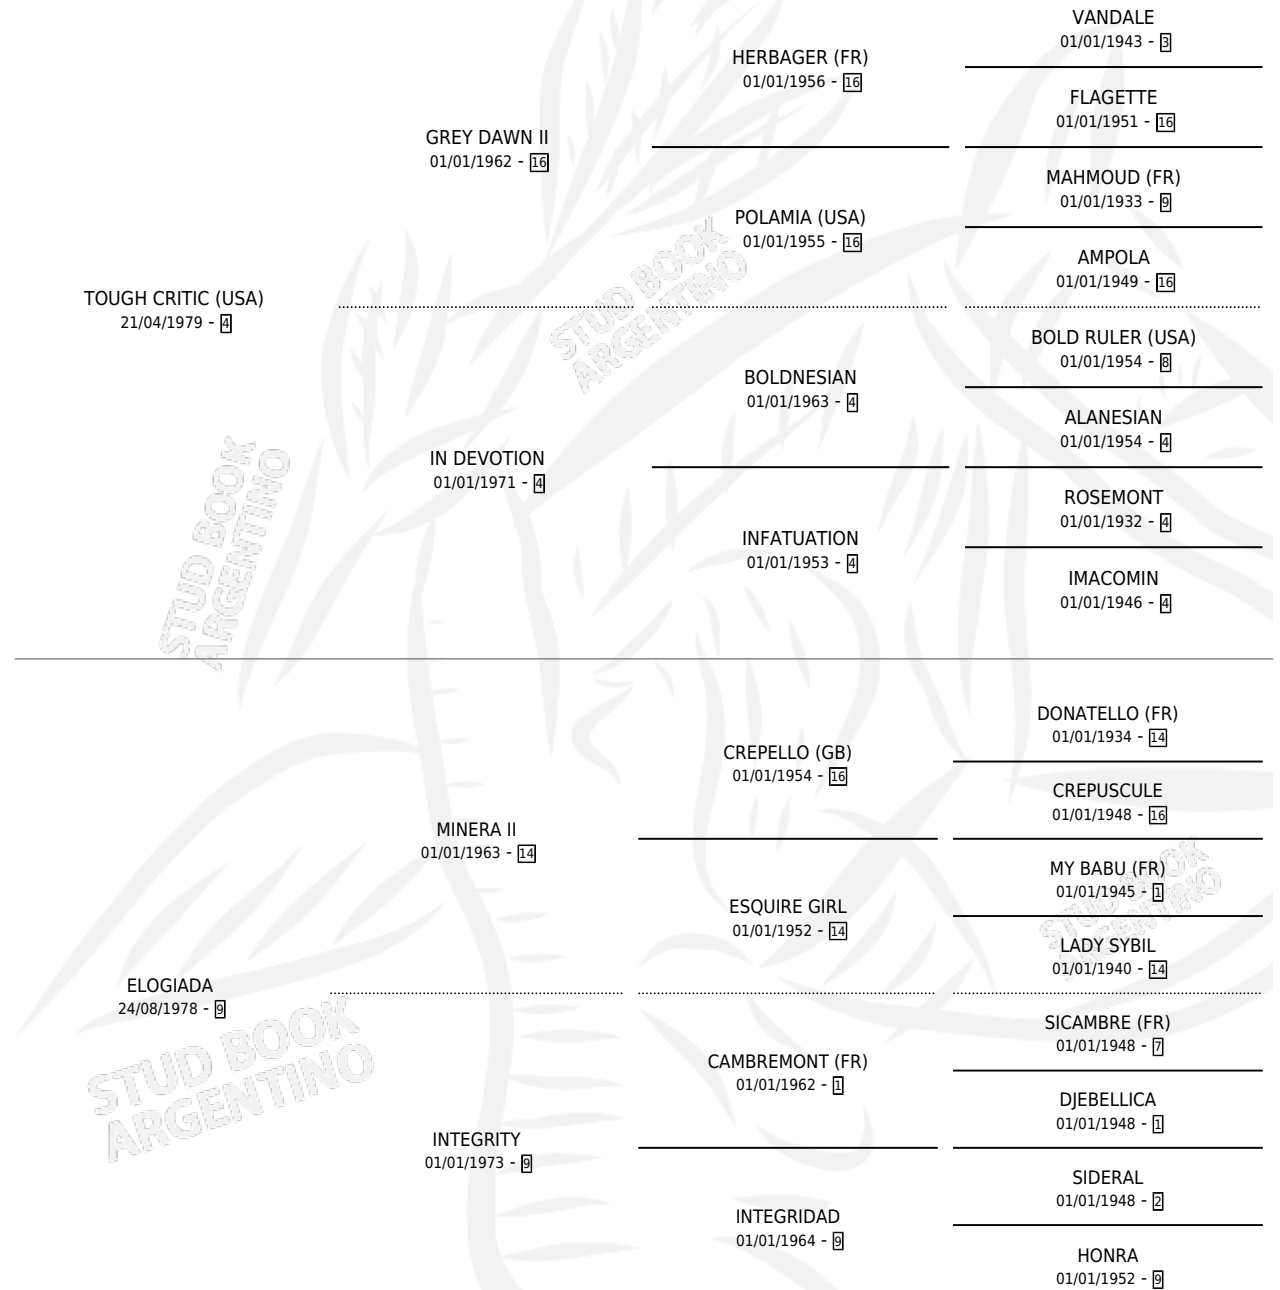

Lugar de nacimiento: Walter Scott

Criador: Abolengo

~

HIJOS

	MACHOS	HEMBRAS
4 NACIERON	1	3
2 CORRIERON	1	1
1 GANARON	0	1
0 GANADORES CL	0 GANADORES GR	0 GANADORES G1

PEDIGREE

CAMPAÑA

Solo carreras oficiales de Argentina