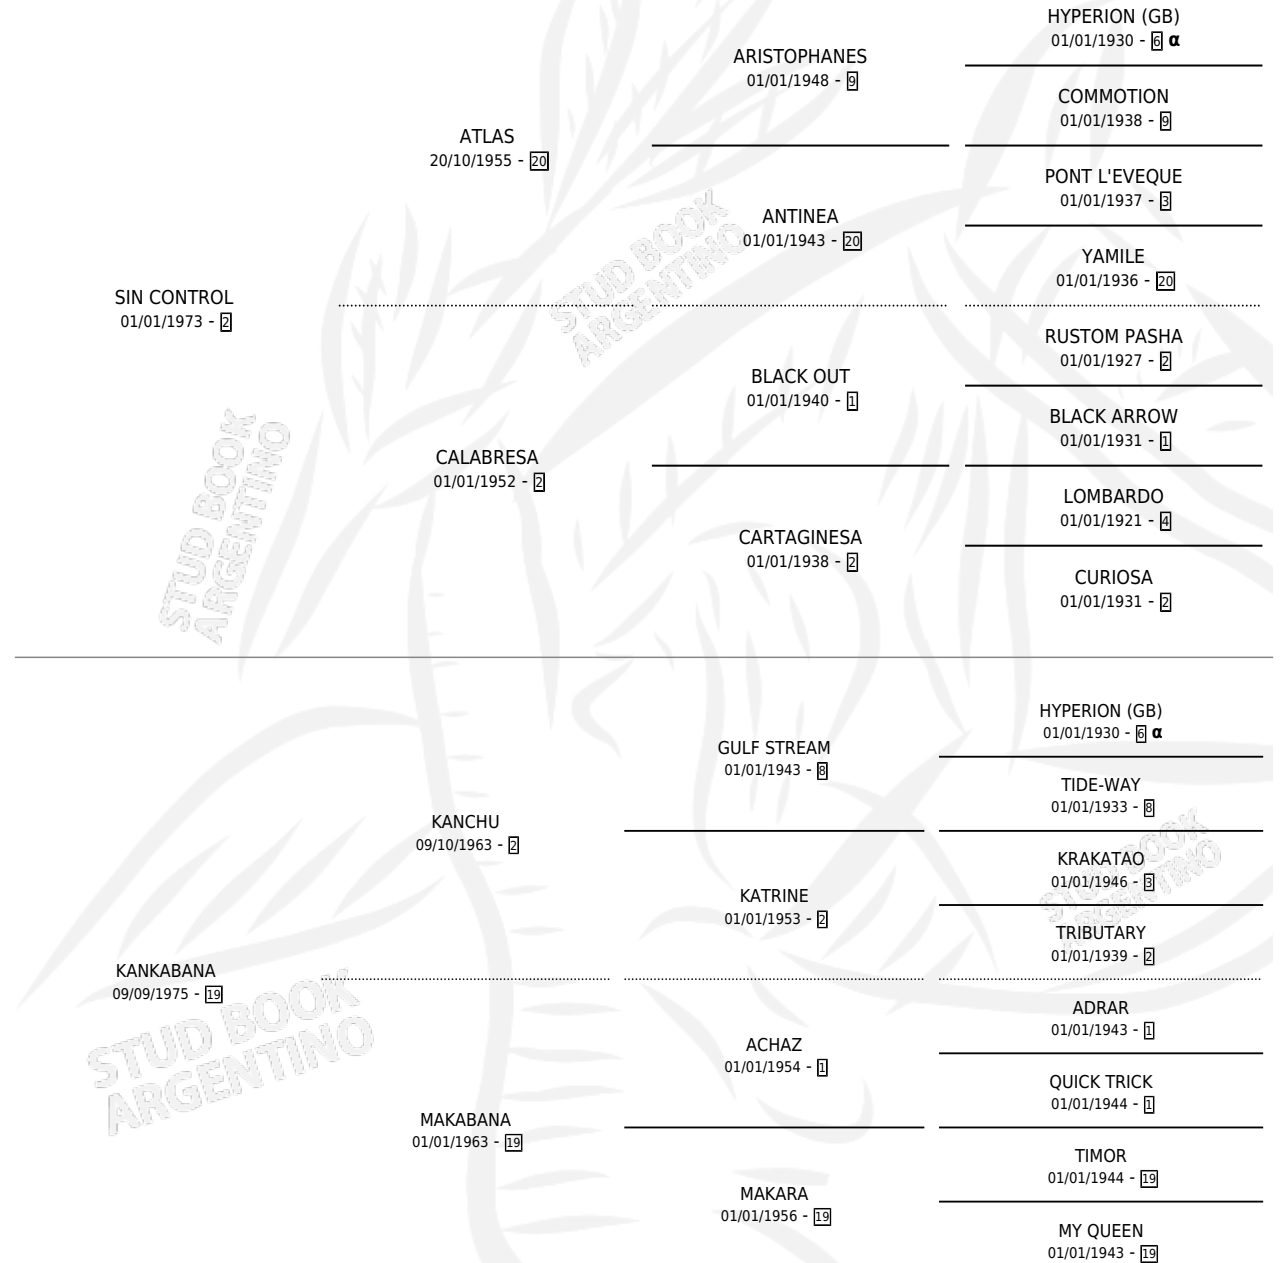

SOY CONTROLADA

por SIN CONTROL y KANKABANA por KANCHU

Argentina · Hembra · Zaino · SP · 14/07/1989
Familia 19 · Volumen 33

ESTADO

TIPIFICACIÓN SANGUÍNEA	✓
TIPIFICACIÓN POR ADN	X
PASAPORTE	X
IDENTIFICACIÓN POR MICROCHIP	X
REPRODUCTOR	✓

Lugar de nacimiento: Santo Tomas

Criador: Sin dato

~

HIJOS

	MACHOS	HEMBRAS
3 NACIERON	1	2
SIN ACTUACIONES		

PEDIGREE

INBREEDING : α