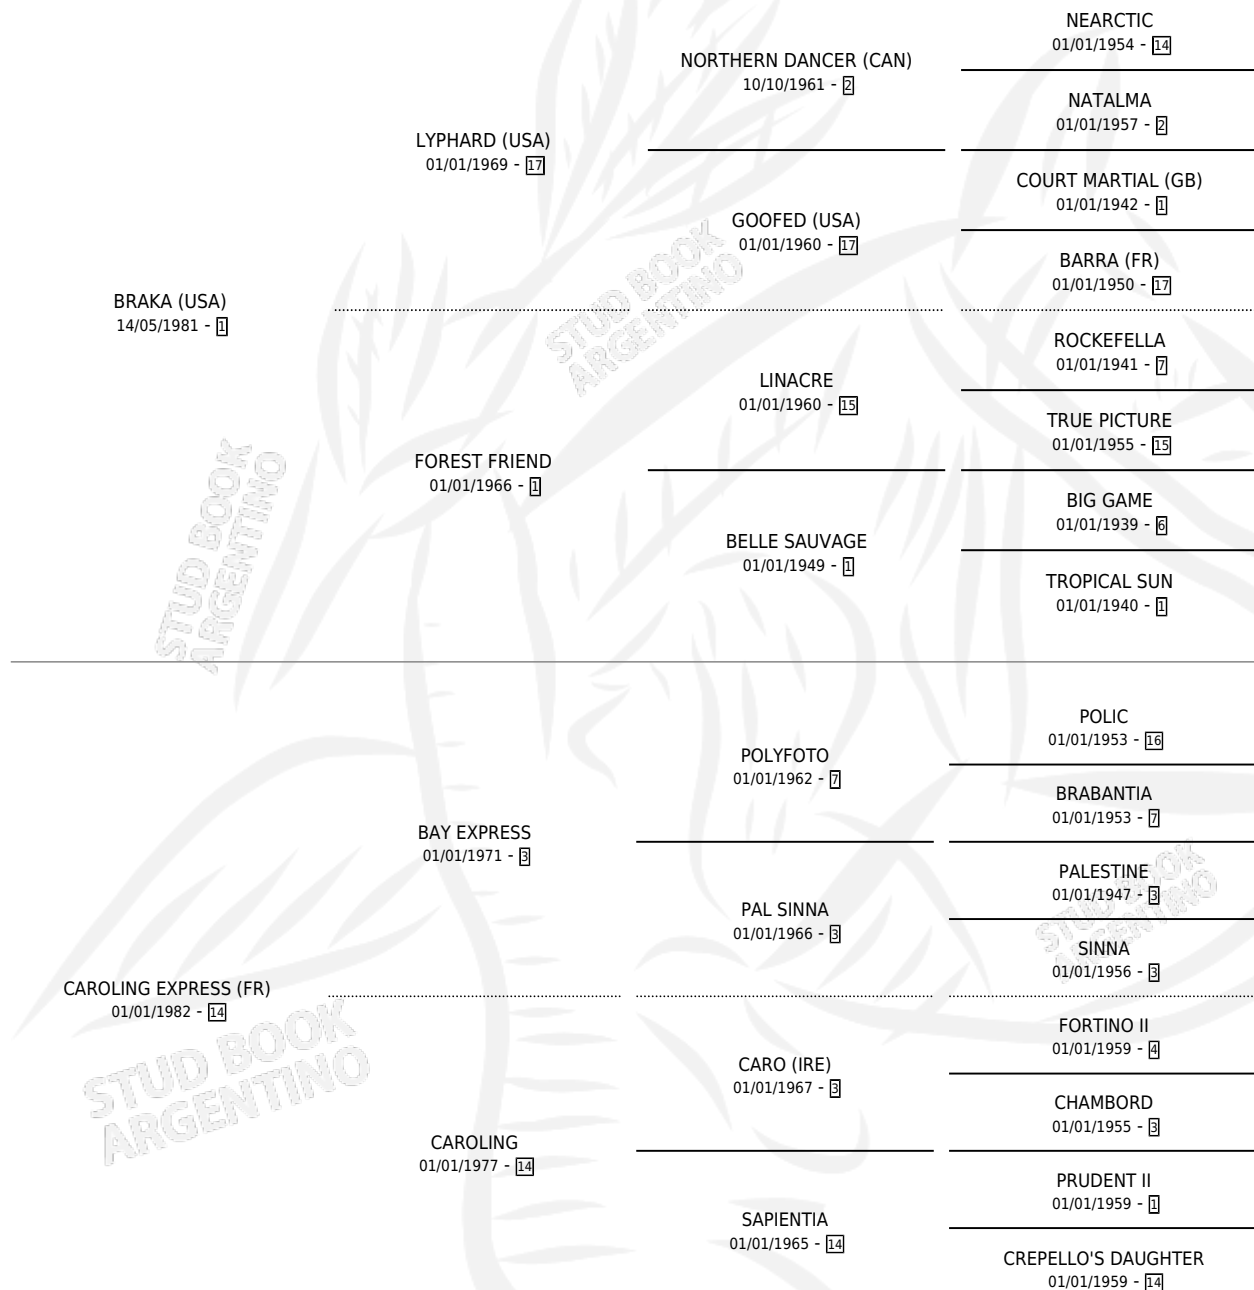

ALLA LEJOS

por BRAKA (USA) y CAROLING EXPRESS (FR) por BAY EXPRESS

Argentina · Macho · Zaino · SP · 19/08/1989
Familia 14-c · Volumen 33

ESTADO

TIPIFICACIÓN SANGUÍNEA	X
TIPIFICACIÓN POR ADN	X
PASAPORTE	X
IDENTIFICACIÓN POR MICROCHIP	X
REPRODUCTOR	X

Lugar de nacimiento: La Borinqueña

Criador: La Borinqueña

PEDIGREE

CAMPAÑA

Solo carreras oficiales de Argentina

POR EDAD

EDAD	CC	1°	2°	3°	4°	5°	NP	CLC	CLG	CLCG1	CLGG1	IMPORTE	GANANCIA / CC
3 AÑOS	1	0	0	0	0	0	1	0	0	0	0	\$0	\$0
4 AÑOS	6	0	1	1	0	0	4	0	0	0	0	\$0	\$0
TOTALES	7	0	1	1	0	0	5	0	0	0	0	\$0	\$0
%		0.0%	14.3%	14.3%	0.0%	0.0%	71.4%	0.0%	0.0%	0.0%	0.0%		