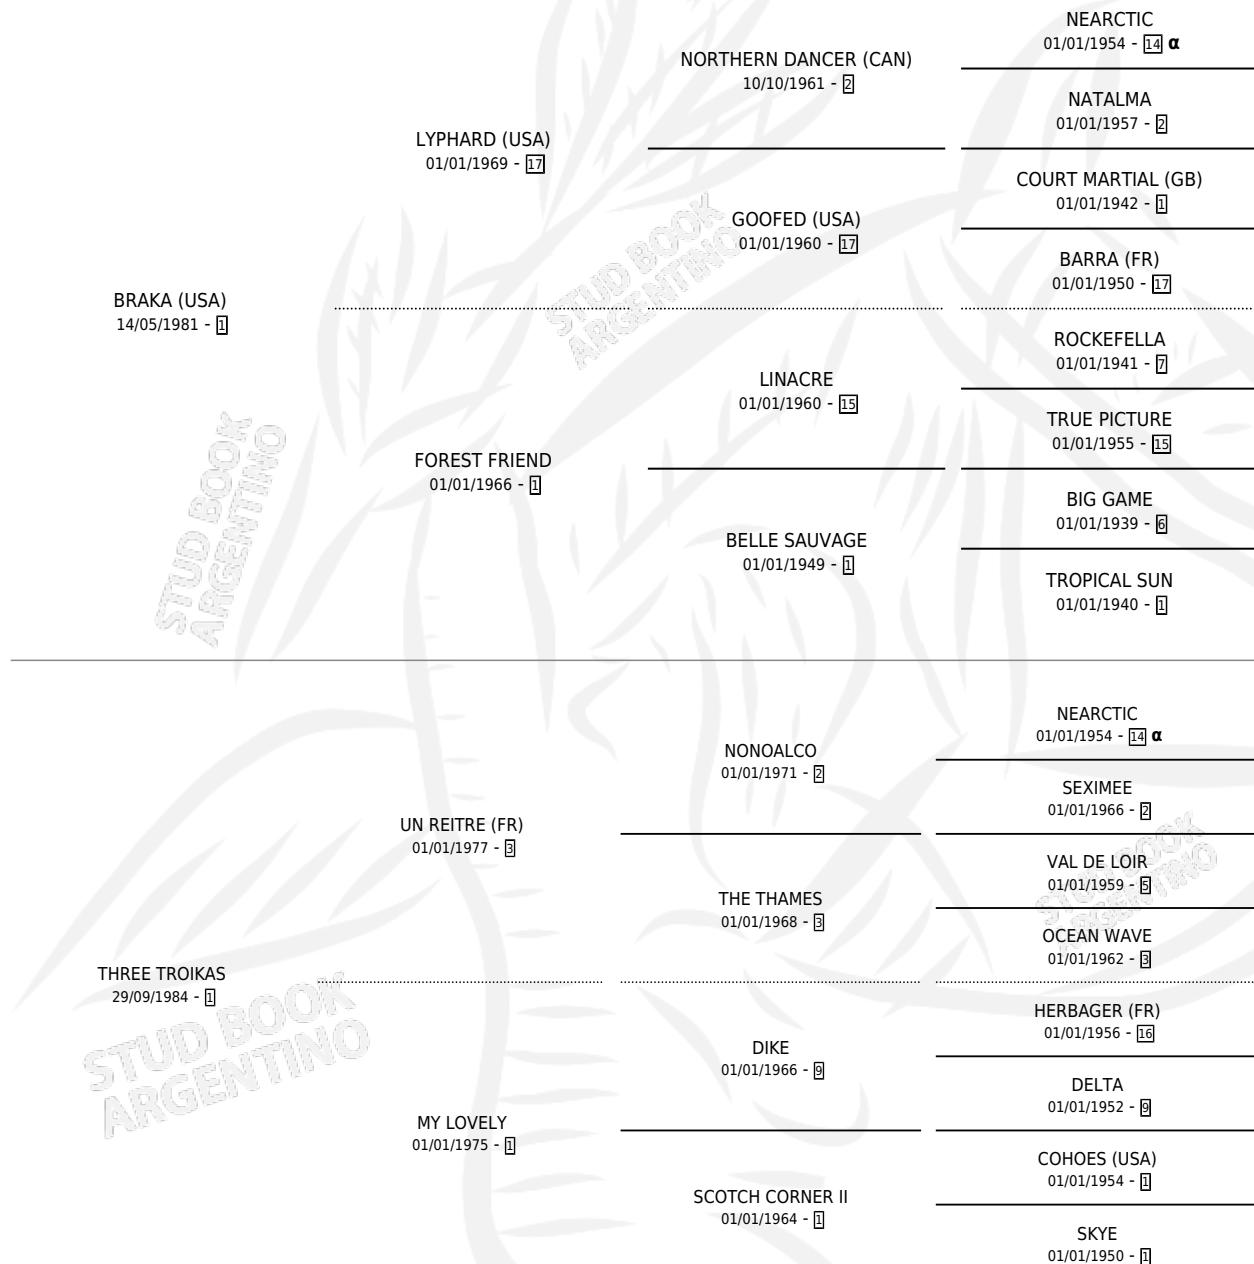

Lugar de nacimiento: La Borinqueña

Criador: La Borinqueña

~

HIJOS

	MACHOS	HEMBRAS
2 NACIERON	1	1
1 CORRIERON	1	0

SIN ACTUACIONES

PEDIGREE

INBREEDING : α

CAMPAÑA

Solo carreras oficiales de Argentina

POR EDAD

EDAD	CC	1°	2°	3°	4°	5°	NP	CLC	CLG	CLCG1	CLGG1	IMPORTE	GANANCIA / CC
2 AÑOS	1	0	0	0	0	0	1	0	0	0	0	\$0	\$0
3 AÑOS	13	1	0	1	1	1	9	0	0	0	0	\$855	\$66
4 AÑOS	4	0	0	0	0	0	4	0	0	0	0	\$0	\$0
TOTALES	18	1	0	1	1	1	14	0	0	0	0	\$855	\$48
%		5.6%	0.0%	5.6%	5.6%	5.6%	77.8%	0.0%	0.0%	0.0%	0.0%		

Ganadora en La Plata - \$855, a los 3 años.

POR DISTANCIA

HIPODROMO	CC	1°	2°	3°	4°	5°	NP	CLC	CLG	CLCG1	CLGG1	IMPORTE
LA PLATA	8	1	0	1	1	0	5	0	0	0	0	\$0
1300 MTS	1	0	0	0	0	0	1	0	0	0	0	\$0
1400 MTS	3	0	0	1	0	0	2	0	0	0	0	\$0
1200 MTS	3	1	0	0	1	0	1	0	0	0	0	\$0
1100 MTS	1	0	0	0	0	0	1	0	0	0	0	\$0
PALERMO	5	0	0	0	0	1	4	0	0	0	0	\$0
1400 MTS	3	0	0	0	0	0	3	0	0	0	0	\$0
1200 MTS	2	0	0	0	0	1	1	0	0	0	0	\$0
SAN ISIDRO	5	0	0	0	0	0	5	0	0	0	0	\$855
1200 MTS	3	0	0	0	0	0	3	0	0	0	0	\$855
1400 MTS	2	0	0	0	0	0	2	0	0	0	0	\$0