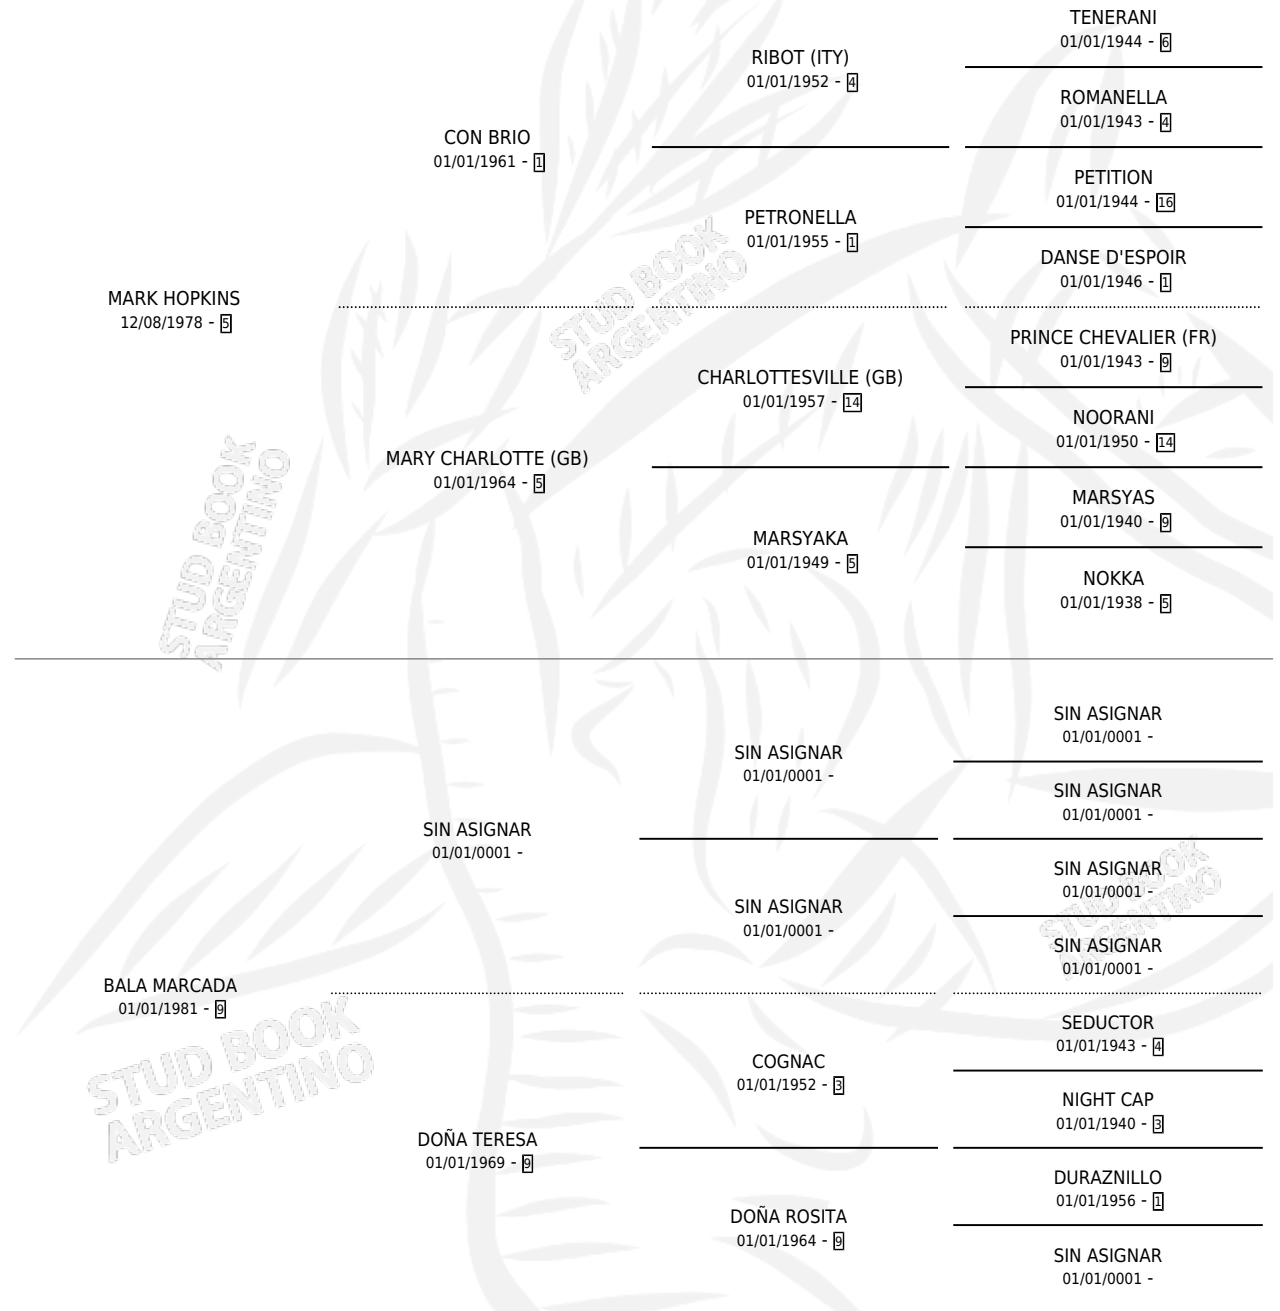

BALA MARHOP

por MARK HOPKINS y BALA MARCADA por SIN ASIGNAR

Argentina · Macho · Alazan · SP · 01/12/1988
Familia 9 · Volumen 33

ESTADO

TIPIFICACIÓN SANGUÍNEA	X
TIPIFICACIÓN POR ADN	X
PASAPORTE	X
IDENTIFICACIÓN POR MICROCHIP	X
REPRODUCTOR	X

Lugar de nacimiento: Campo particular

Criador: Sin dato

PEDIGREE

CAMPAÑA

Solo carreras oficiales de Argentina

POR EDAD

EDAD	CC	1°	2°	3°	4°	5°	NP	CLC	CLG	CLCG1	CLGG1	IMPORTE	GANANCIA / CC
4 AÑOS	2	0	0	0	0	0	2	0	0	0	0	\$0	\$0
TOTALES	2	0	0	0	0	0	2	0	0	0	0	\$0	\$0
%		0.0%	0.0%	0.0%	0.0%	0.0%	100%	0.0%	0.0%	0.0%	0.0%		