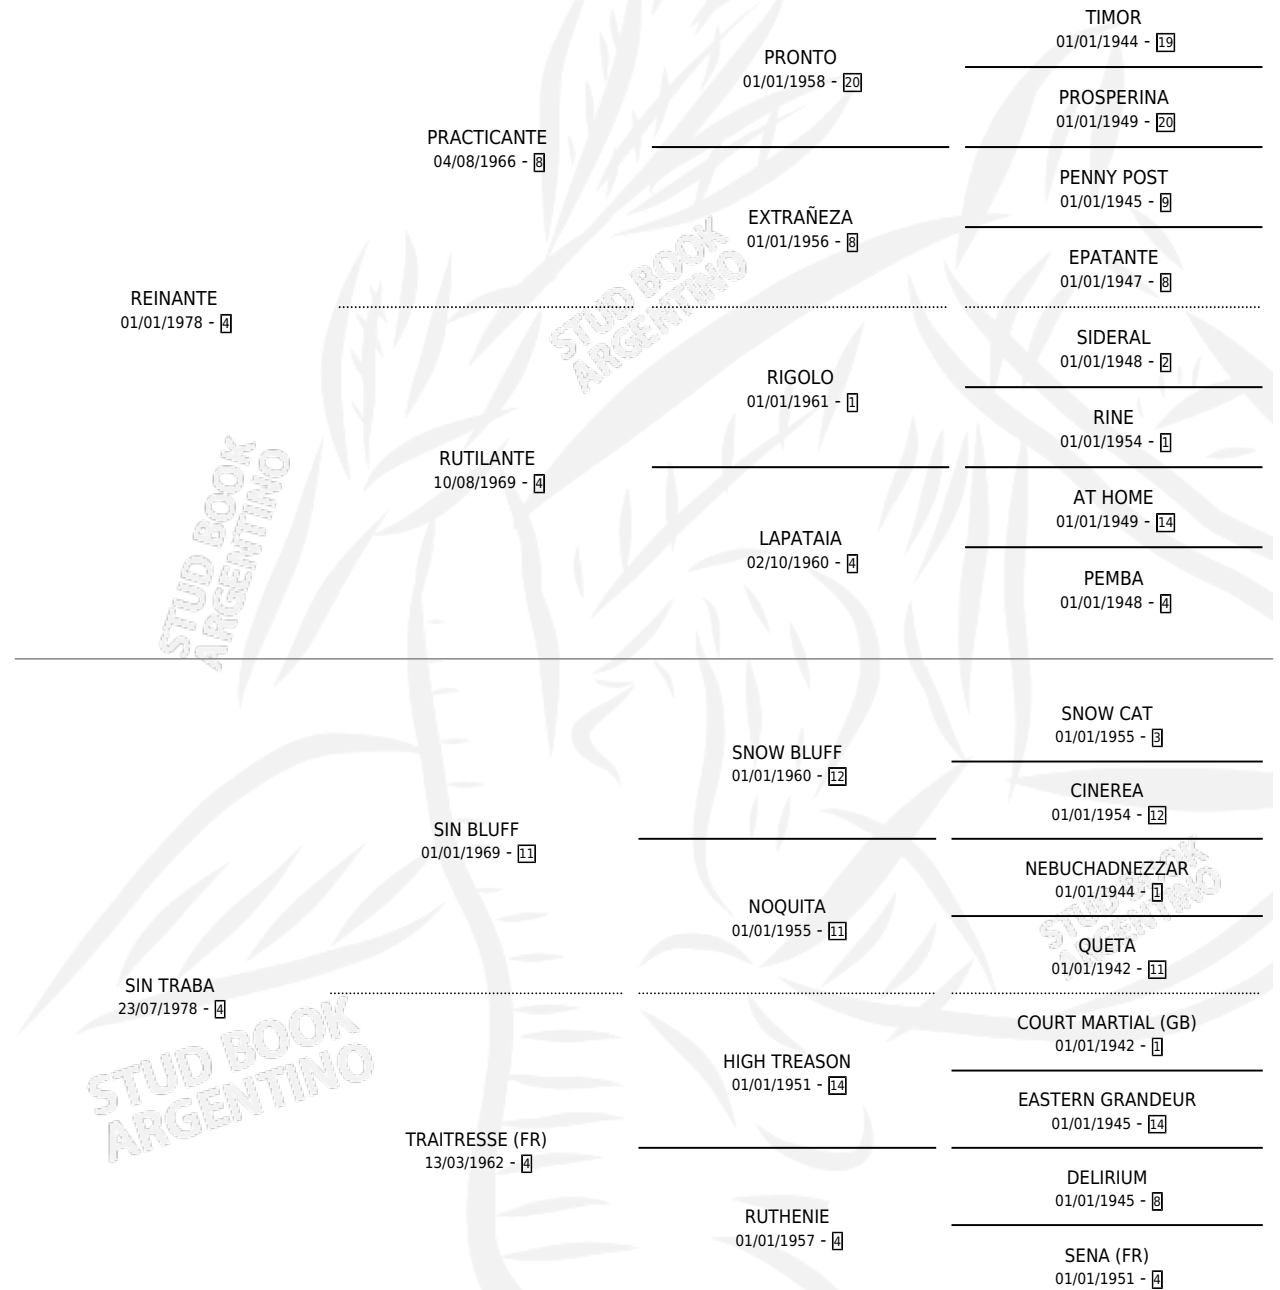

RASPILLA

por REINANTE y SIN TRABA por SIN BLUFF

Argentina · Hembra · Alazan · SP · 14/11/1988
Familia 4-i · Volumen 33

ESTADO

TIPIFICACIÓN SANGUÍNEA	X
TIPIFICACIÓN POR ADN	X
PASAPORTE	X
IDENTIFICACIÓN POR MICROCHIP	X
REPRODUCTOR	X

Lugar de nacimiento: Manogasta

Criador: Sin dato

PEDIGREE

RASPILLA

Datos oficiales del Stud Book Argentino

Documento generado el 05/05/2026

studbook.org.ar