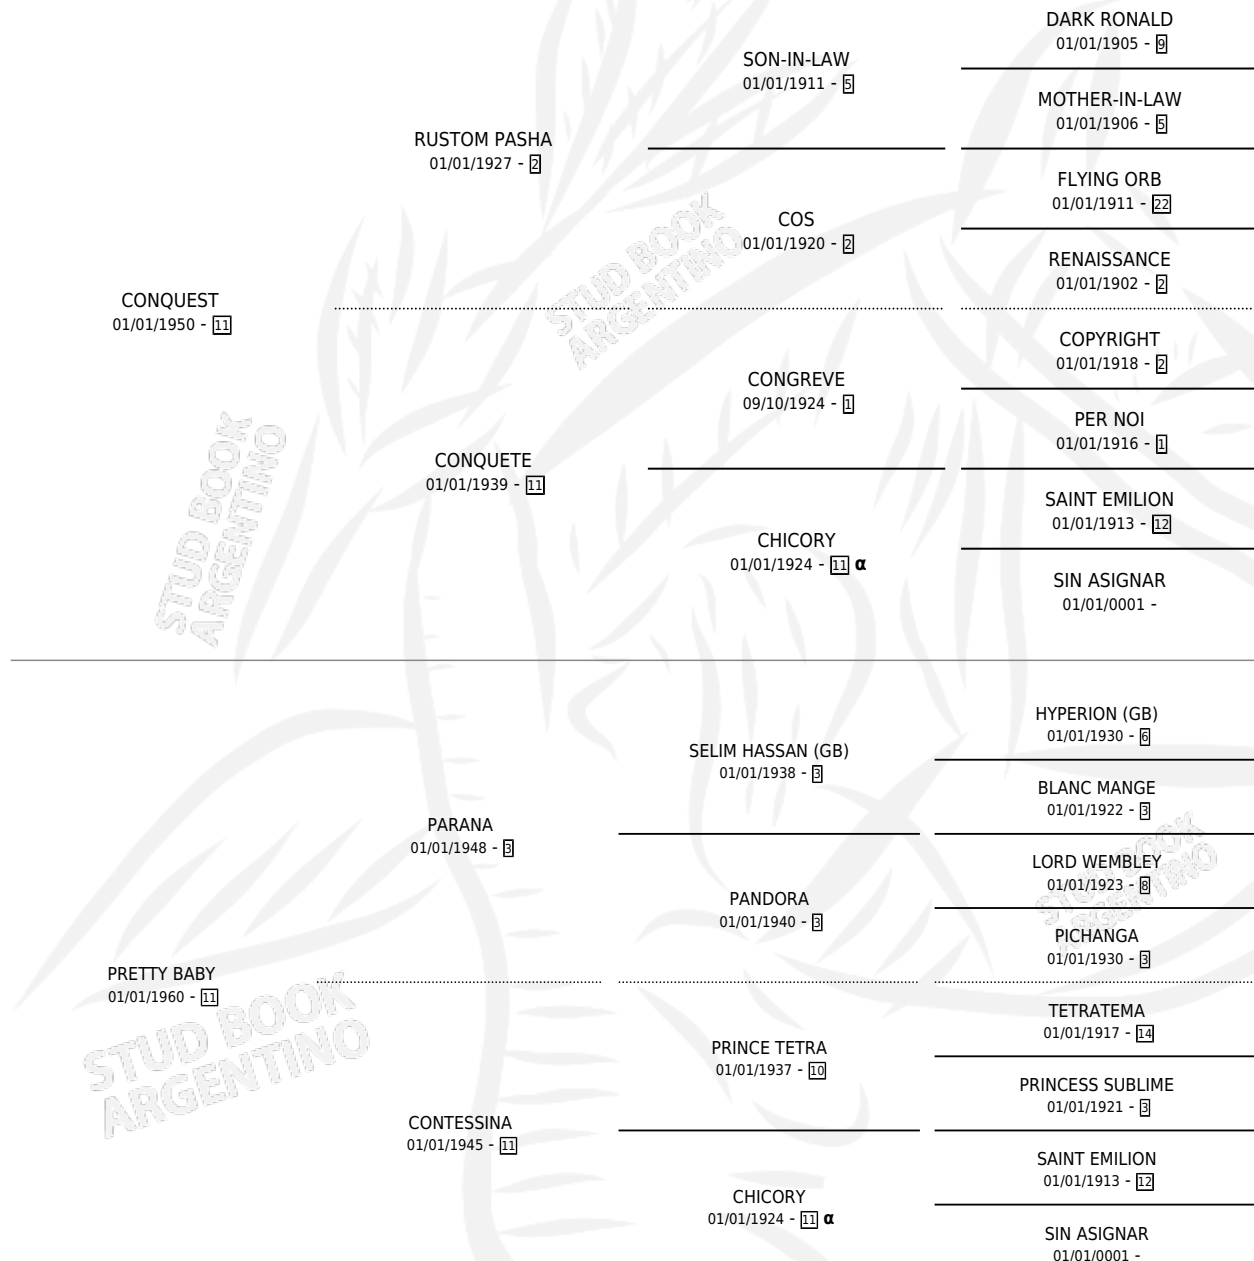

BABY WELSH

por CONQUEST y PRETTY BABY por PARANA

Argentina · Hembra · Alazan Tostado · SP · 01/01/1970
Familia 11-a · Volumen 27

ESTADO

TIPIFICACIÓN SANGUÍNEA	X
TIPIFICACIÓN POR ADN	X
PASAPORTE	X
IDENTIFICACIÓN POR MICROCHIP	X
REPRODUCTOR	✓

Lugar de nacimiento: Campo particular

Criador: Sin dato

~

HIJOS

	MACHOS	HEMBRAS
1 NACIERON	0	1
1 CORRIERON	0	1

SIN ACTUACIONES

PEDIGREE

INBREEDING : α

S

mientos 1 / Efectividad 25.00%

PADRILLO	PRODUCTO	CRIADOR	1ER SERVICIO	ÚLTIMO SERVICIO
PIAVOLO	∅		20/12/1989	20/12/1989
BABY WELSH	∅		14/12/1988	16/12/1988
Datos oficiales del Stud Book Argentino	∅		19/11/1987	19/11/1987
ALAVINO studbook.org.ar	HEREL (H A, 27/11/1987) •MURIÓ EL 08/02/2005•	HARAS DON FLORENTINO S.A.		