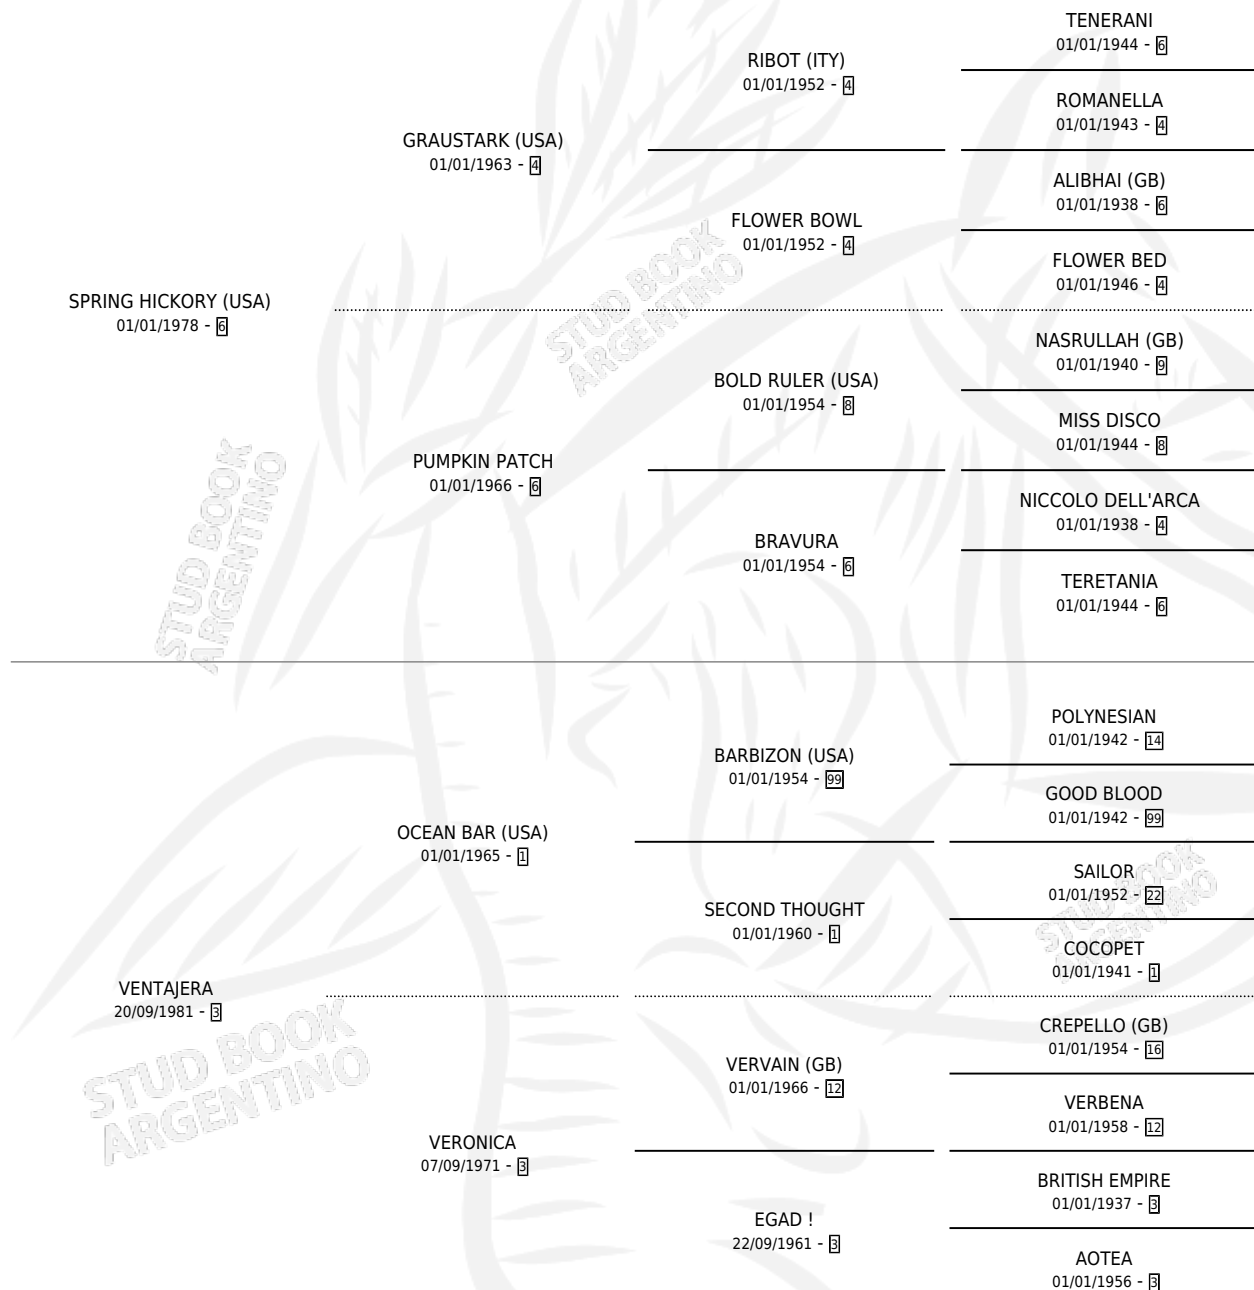

VERTEX UP

por **SPRING HICKORY (USA)** y **VENTAJERA** por **OCEAN BAR (USA)**

Argentina · Macho · Zaino · SP · 08/08/1989
Familia 3-j · Volumen 33

ESTADO

TIPIFICACIÓN SANGUÍNEA	X
TIPIFICACIÓN POR ADN	X
PASAPORTE	X
IDENTIFICACIÓN POR MICROCHIP	X
REPRODUCTOR	X

Lugar de nacimiento: El Chañar
Criador: El Chañar

PEDIGREE