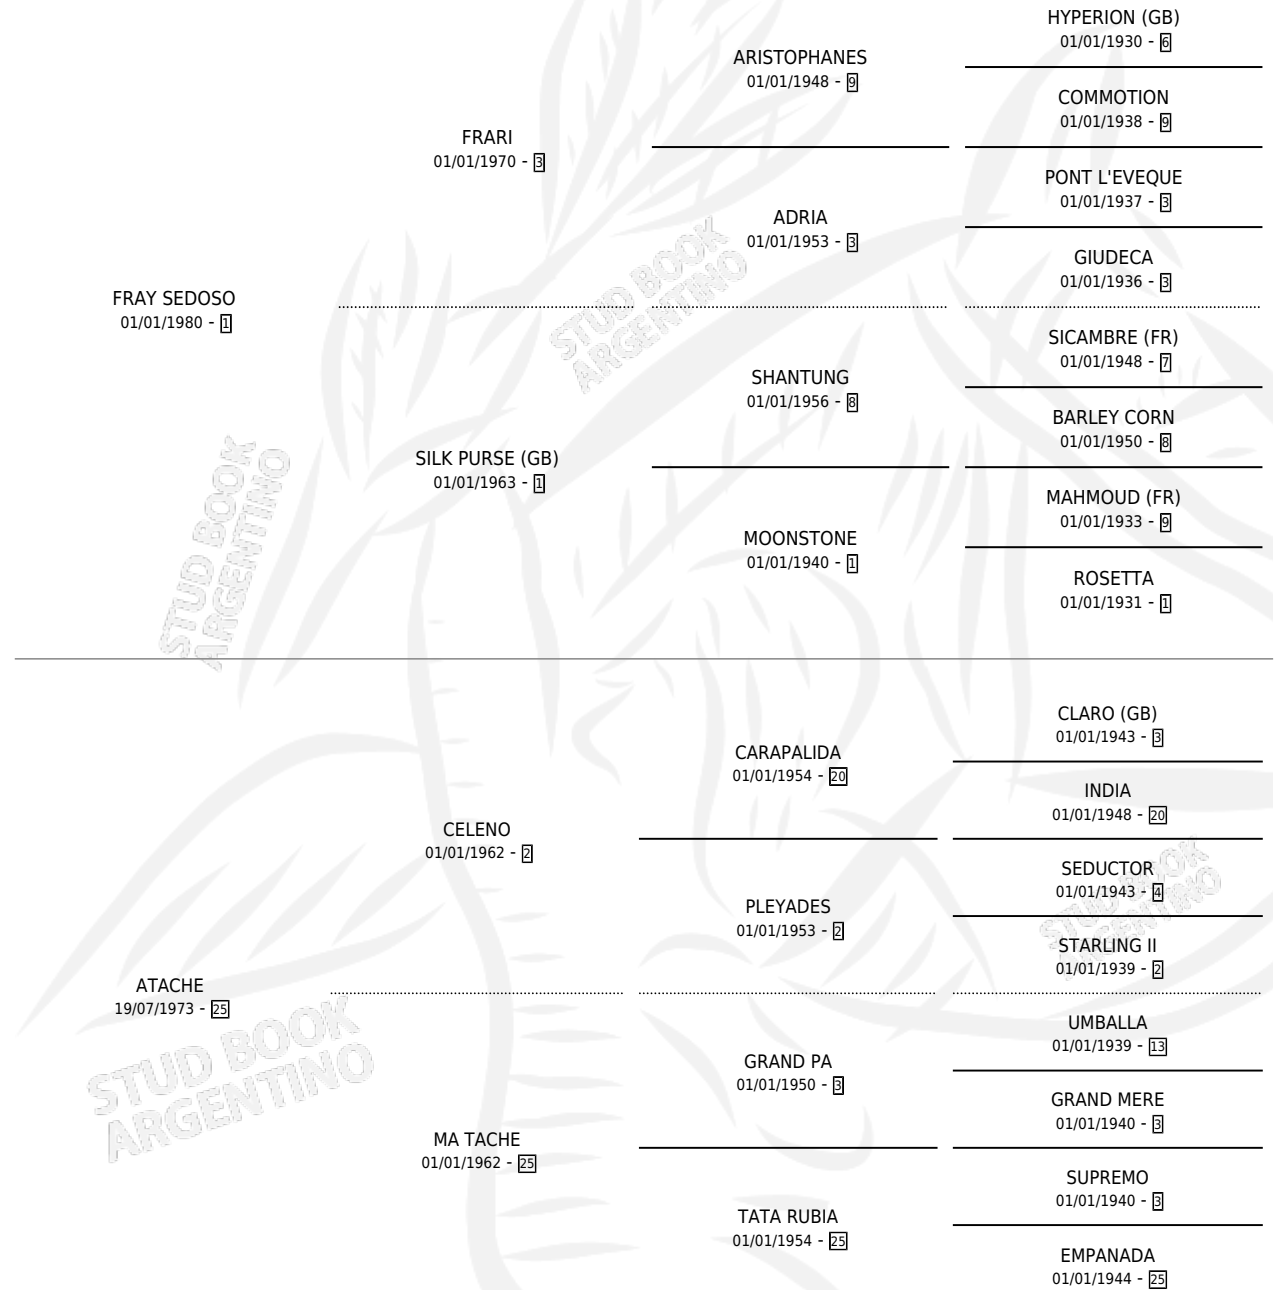

# ATASED

por FRAY SEDOSO y ATACHE por CELENO

Argentina · Macho · Tordillo · SP · 12/08/1989  
Familia 25 · Volumen 33

## ESTADO

TIPIFICACIÓN SANGUÍNEA	X
TIPIFICACIÓN POR ADN	X
PASAPORTE	X
IDENTIFICACIÓN POR MICROCHIP	X
REPRODUCTOR	X

**Lugar de nacimiento:** Cross  
**Criador:** Nazar Eduardo Alejandro