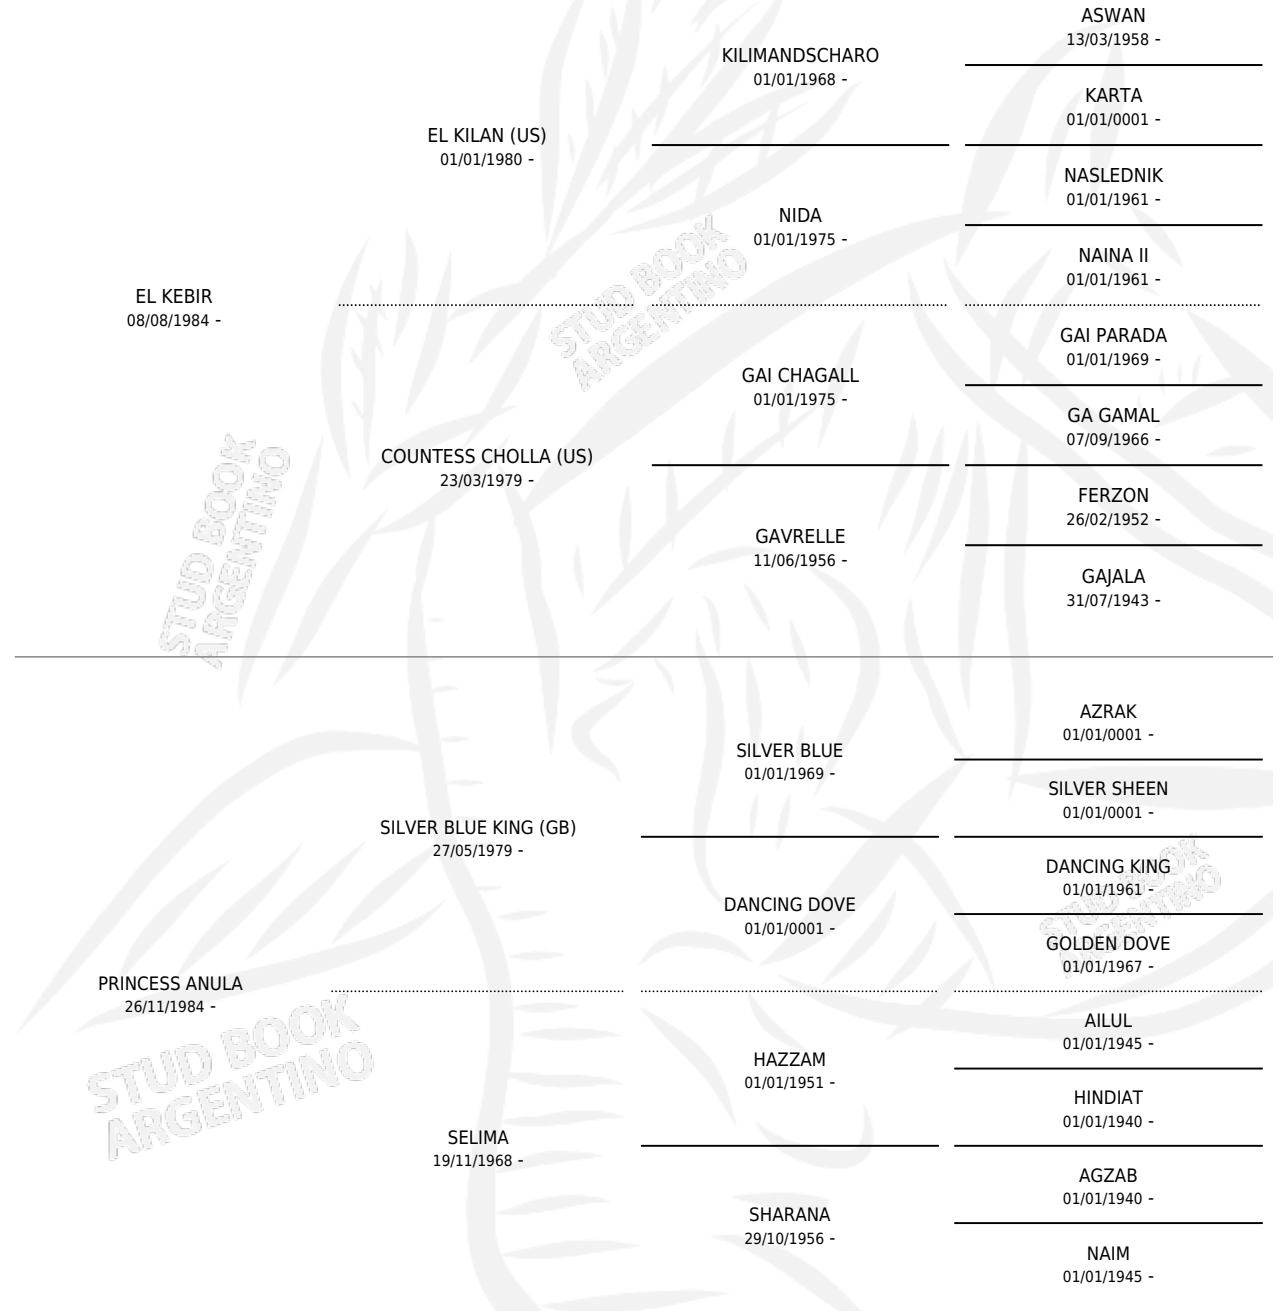

EL AA-DHIM

por **EL KEBIR** y **PRINCESS ANULA** por **SILVER BLUE KING**
(GB)

Argentina · Macho · Alazan · AP · 14/08/1989
Familia · Volumen 33

ESTADO

TIPIFICACIÓN SANGUÍNEA	X
TIPIFICACIÓN POR ADN	X
PASAPORTE	X
IDENTIFICACIÓN POR MICROCHIP	X
REPRODUCTOR	X

Lugar de nacimiento: Santa Francisca
Criador: Sin dato

PEDIGREE

EL AA-DHIM

Datos oficiales del Stud Book Argentino

Documento generado el 10/05/2026

studbook.org.ar