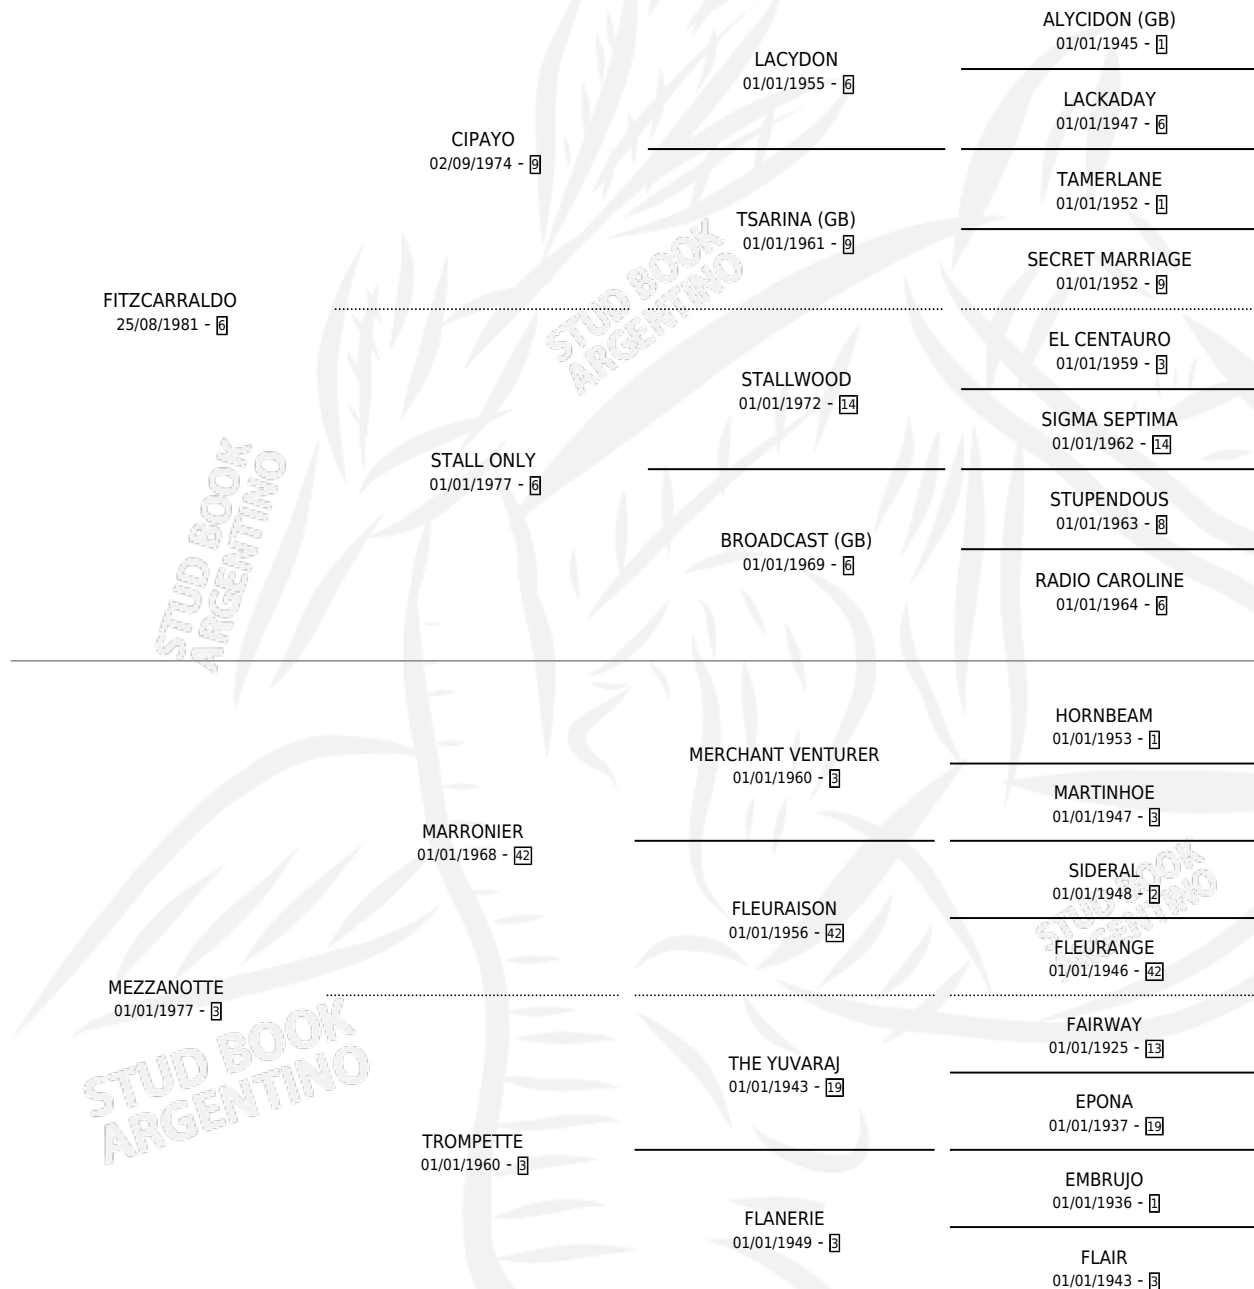

MELODIOSA FITZ

por FITZCARRALDO y MEZZANOTTE por MARRONIER

Argentina · Hembra · Zaino Negro · SP · 06/08/1989
Familia 3-m · Volumen 33

ESTADO

TIPIFICACIÓN SANGUÍNEA	✓
TIPIFICACIÓN POR ADN	X
PASAPORTE	X
IDENTIFICACIÓN POR MICROCHIP	X
REPRODUCTOR	✓

Lugar de nacimiento: Firmamento

Criador: Firmamento

~

HIJOS

	MACHOS	HEMBRAS
7 NACIERON	3	4
6 CORRIERON	3	3
2 GANARON	1	1
0 GANADORES CL	0 GANADORES GR	0 GANADORES G1

PEDIGREE