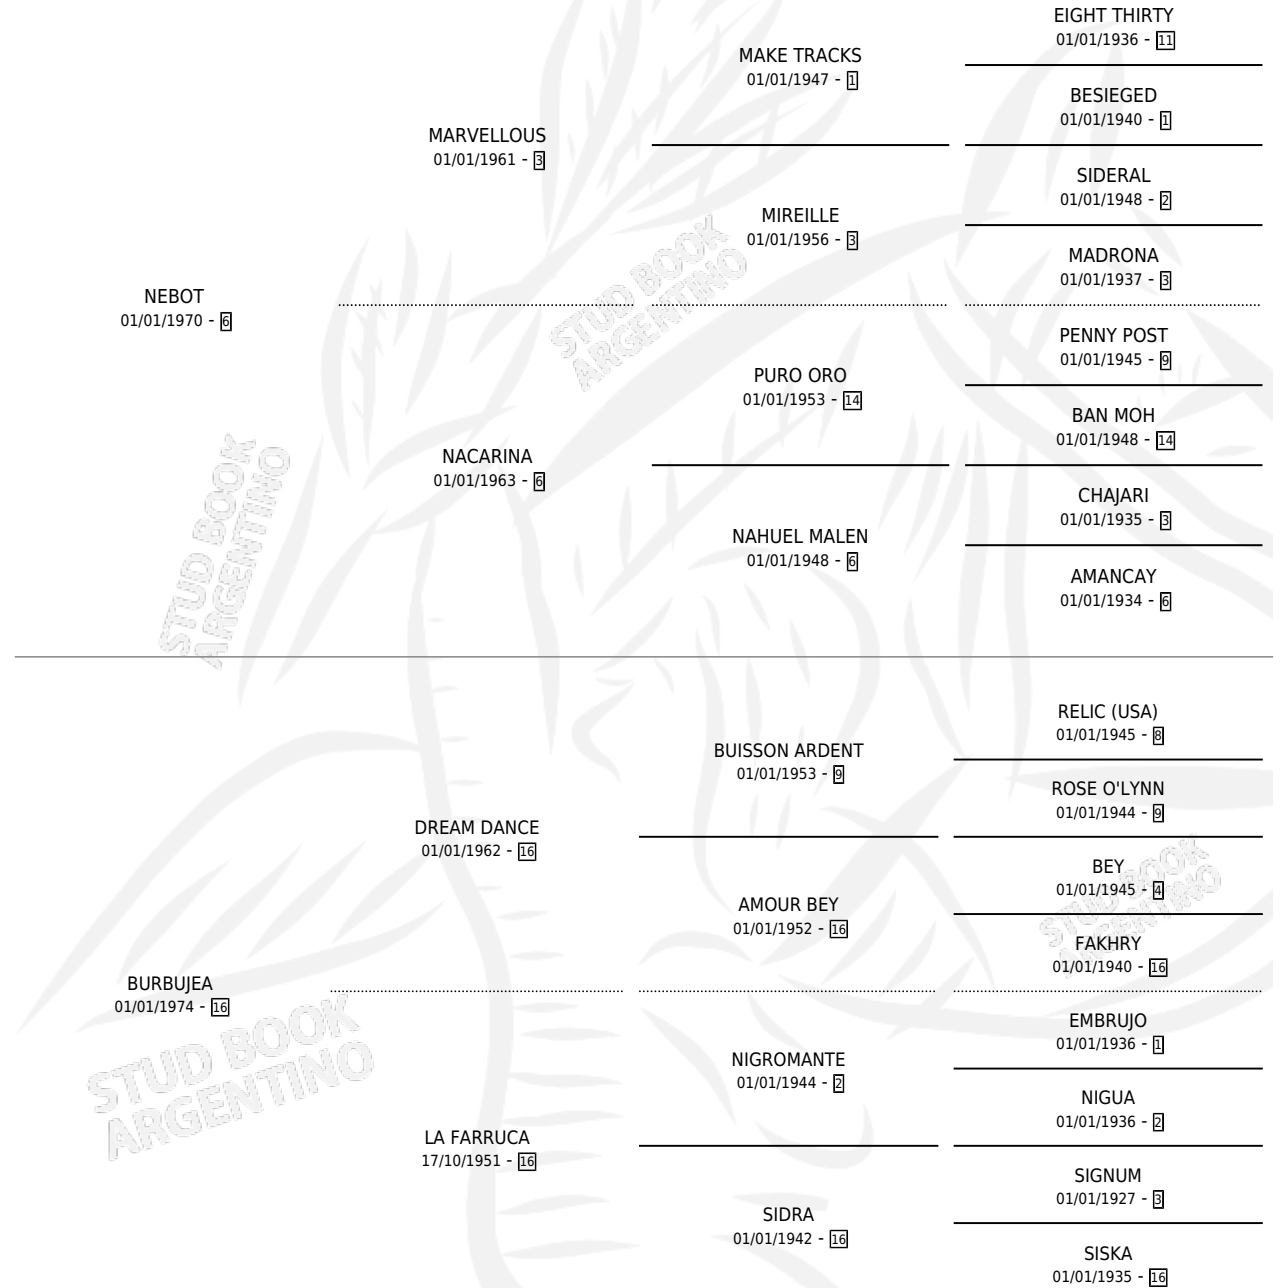

# NATI BUR

por **NEBOT** y **BURBUJEA** por **DREAM DANCE**

Argentina · Hembra · Alazan · SP · 25/08/1989  
Familia 16 · Volumen 33

## ESTADO

TIPIFICACIÓN SANGUÍNEA	X
TIPIFICACIÓN POR ADN	X
PASAPORTE	X
IDENTIFICACIÓN POR MICROCHIP	X
REPRODUCTOR	X

**Lugar de nacimiento:** Guer Aike

**Criador:** Guer Aike

## PEDIGREE