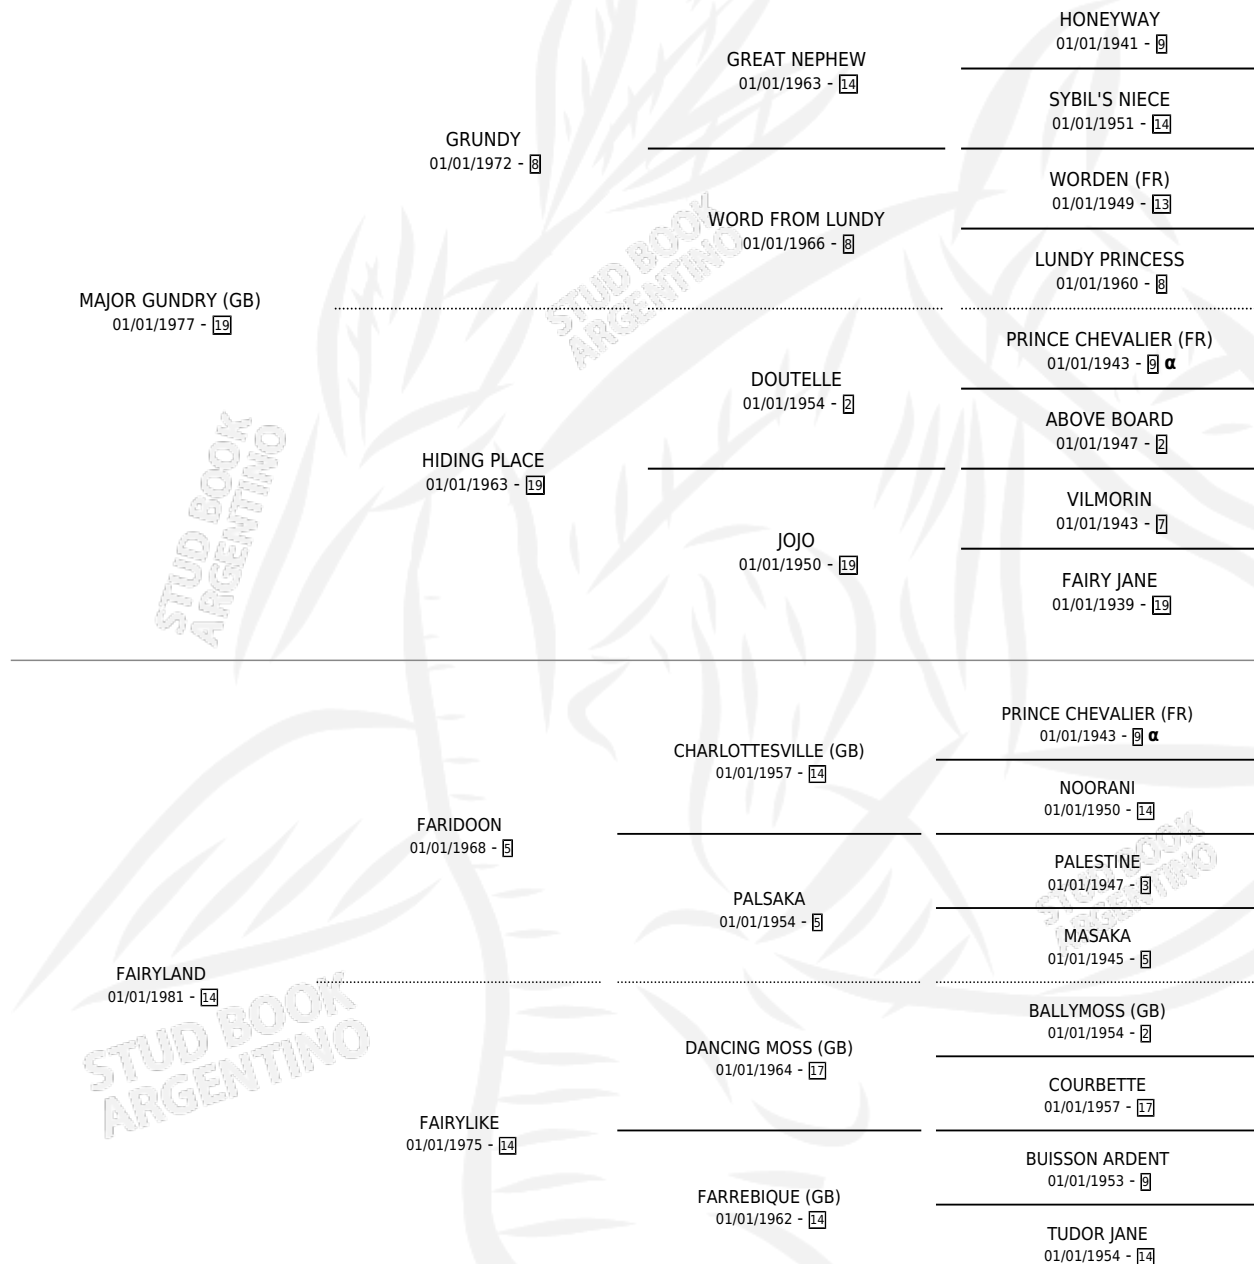

FATHERLAND

por MAJOR GUNDRY (GB) y FAIRYLAND por FARIDOON

Argentina · Hembra · Zaino Doradillo · SP · 01/09/1989
Familia 14-d · Volumen 33

ESTADO

TIPIFICACIÓN SANGUÍNEA	✓
TIPIFICACIÓN POR ADN	X
PASAPORTE	X
IDENTIFICACIÓN POR MICROCHIP	X
REPRODUCTOR	✓

Lugar de nacimiento: Argentino

Criador: Sin dato

~

HIJOS

	MACHOS	HEMBRAS
1 NACIERON	1	0

SIN ACTUACIONES

PEDIGREE

INBREEDING : α