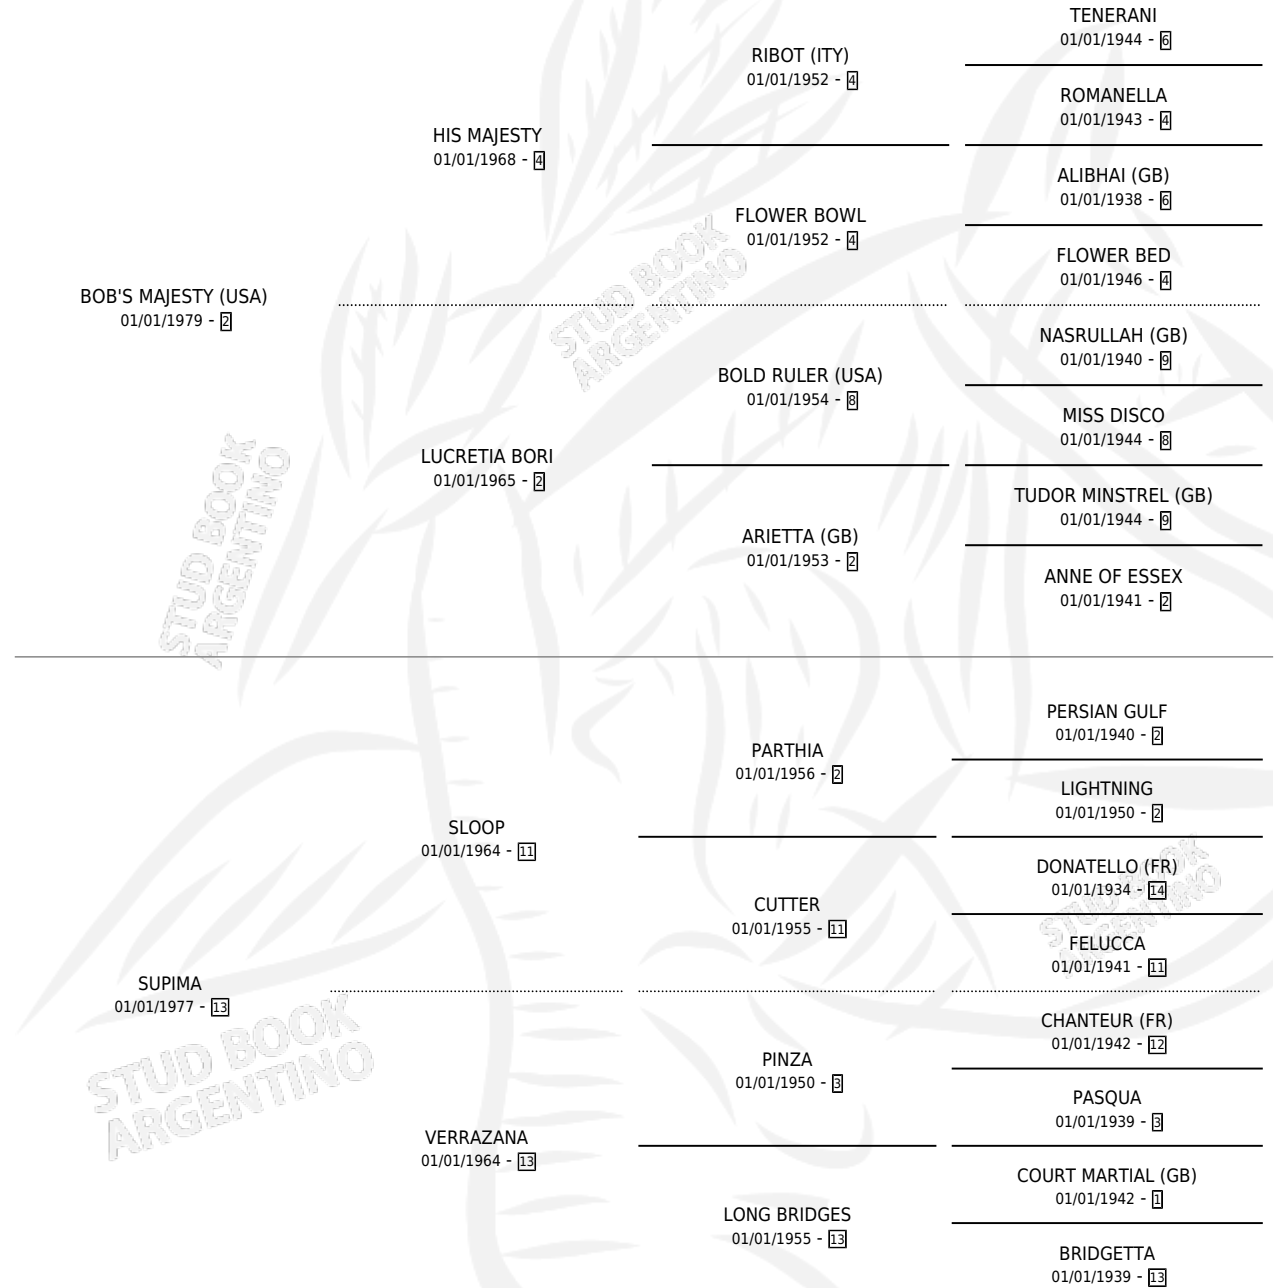

SUPIMO

por **BOB'S MAJESTY (USA)** y **SUPIMA** por **SLOOP**

Argentina · Macho · Zaino · SP · 15/08/1989
Familia 13 · Volumen 33

ESTADO

TIPIFICACIÓN SANGUÍNEA	X
TIPIFICACIÓN POR ADN	X
PASAPORTE	X
IDENTIFICACIÓN POR MICROCHIP	X
REPRODUCTOR	X

Lugar de nacimiento: Campo particular

Criador: Sin dato

PEDIGREE