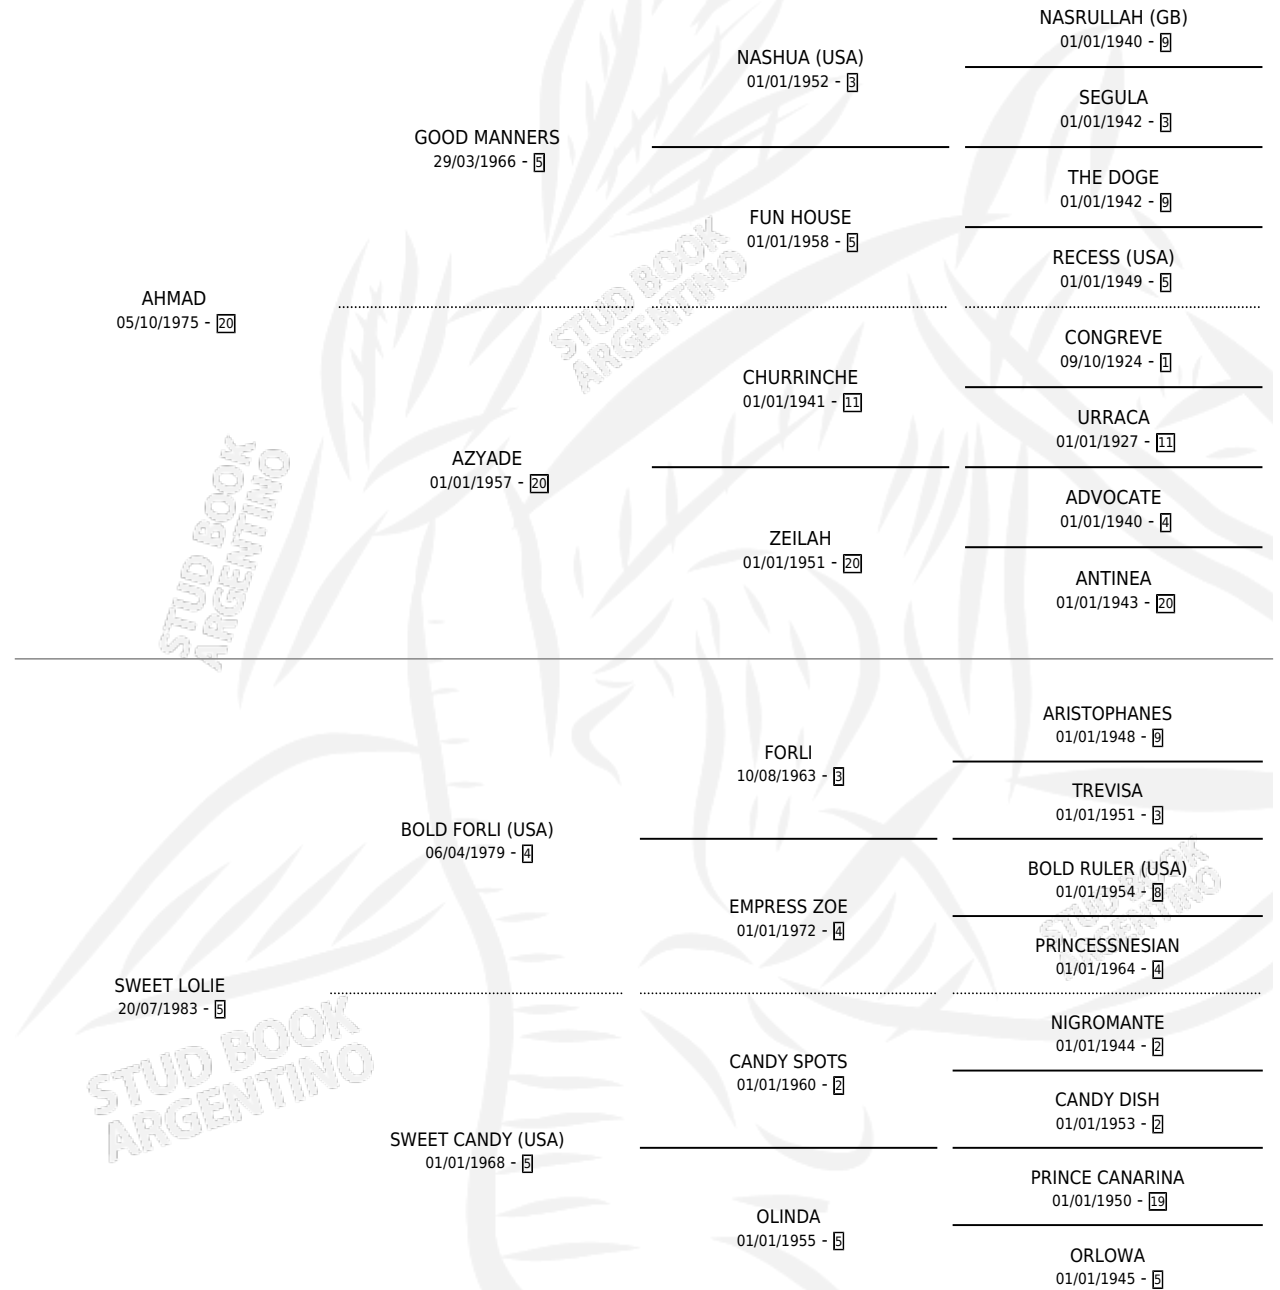

SWEET MAD

por AHMAD y SWEET LOLIE por BOLD FORLI (USA)

Argentina · Macho · Zaino Colorado · SP · 01/08/1989
Familia 5-h · Volumen 33

ESTADO

TIPIFICACIÓN SANGUÍNEA	X
TIPIFICACIÓN POR ADN	X
PASAPORTE	X
IDENTIFICACIÓN POR MICROCHIP	X
REPRODUCTOR	X

Lugar de nacimiento: Campo particular

Criador: Sin dato

PEDIGREE

SWEET MAD

Datos oficiales del Stud Book Argentino

Documento generado el 06/05/2026

studbook.org.ar