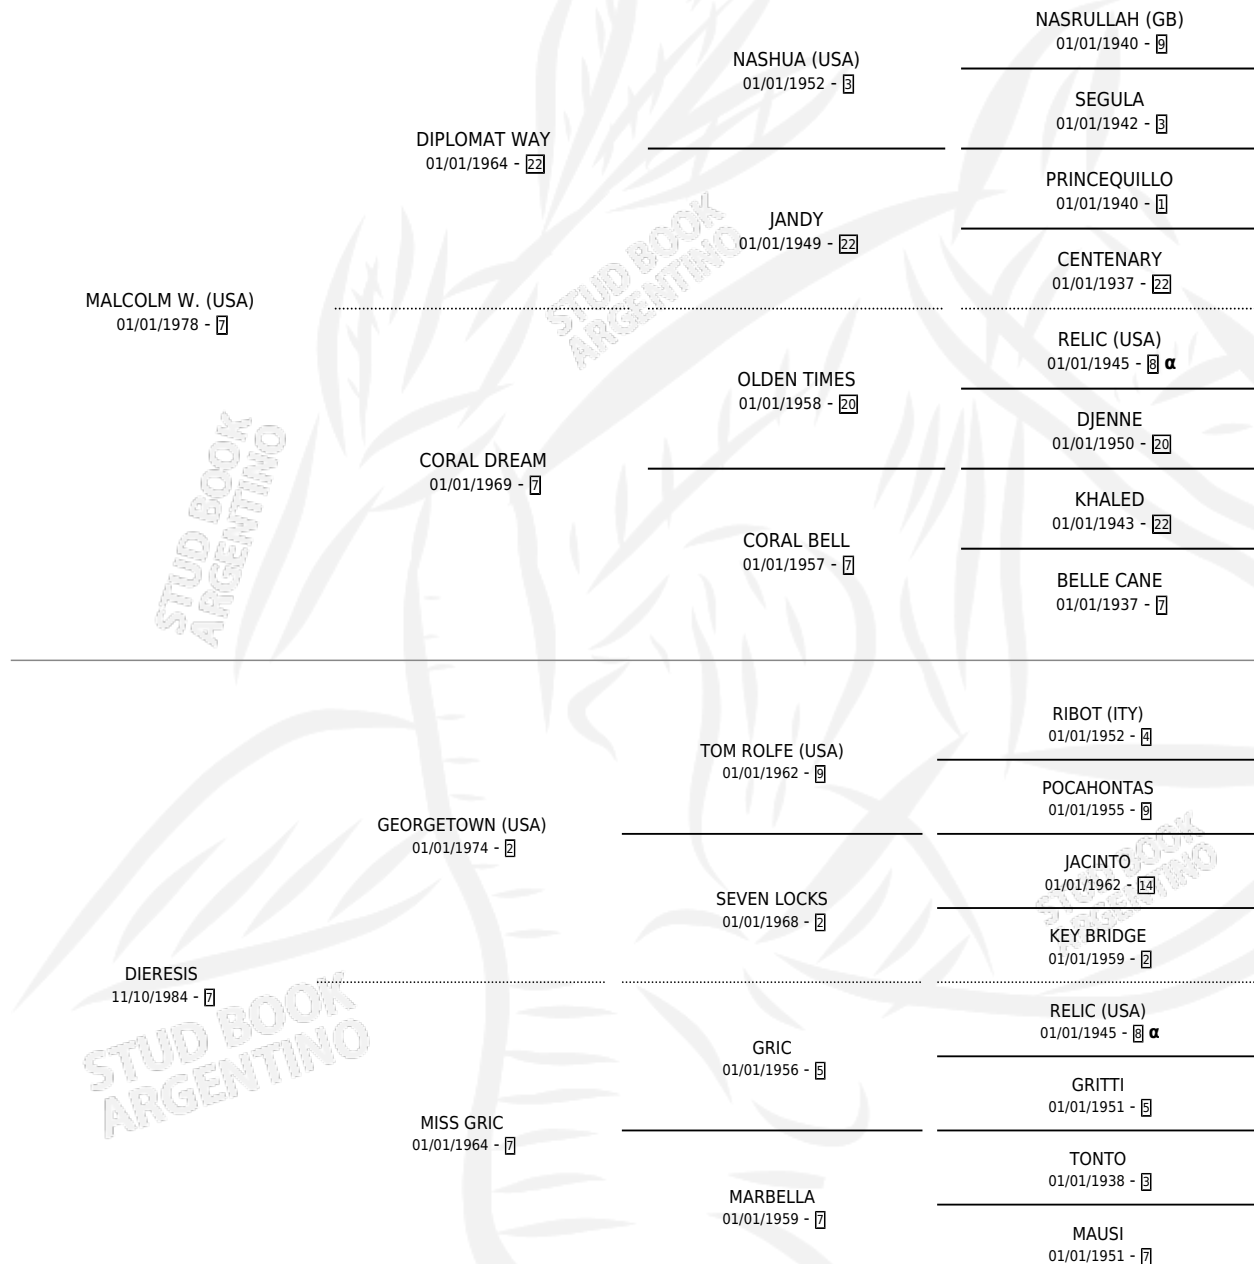

PARENTESIS

por MALCOLM W. (USA) y DIERESIS por GEORGETOWN (USA)

Argentina · Macho · Tordillo · SP · 31/08/1989
Familia 7 · Volumen 33

ESTADO

| | |
|------------------------------|---|
| TIPIFICACIÓN SANGUÍNEA | X |
| TIPIFICACIÓN POR ADN | X |
| PASAPORTE | X |
| IDENTIFICACIÓN POR MICROCHIP | X |
| REPRODUCTOR | X |

Lugar de nacimiento: La Bernardina
Criador: La Bernardina

PEDIGREE

INBREEDING : α

PARENTESIS

Datos oficiales del Stud Book Argentino

Documento generado el 25/04/2026

studbook.org.ar