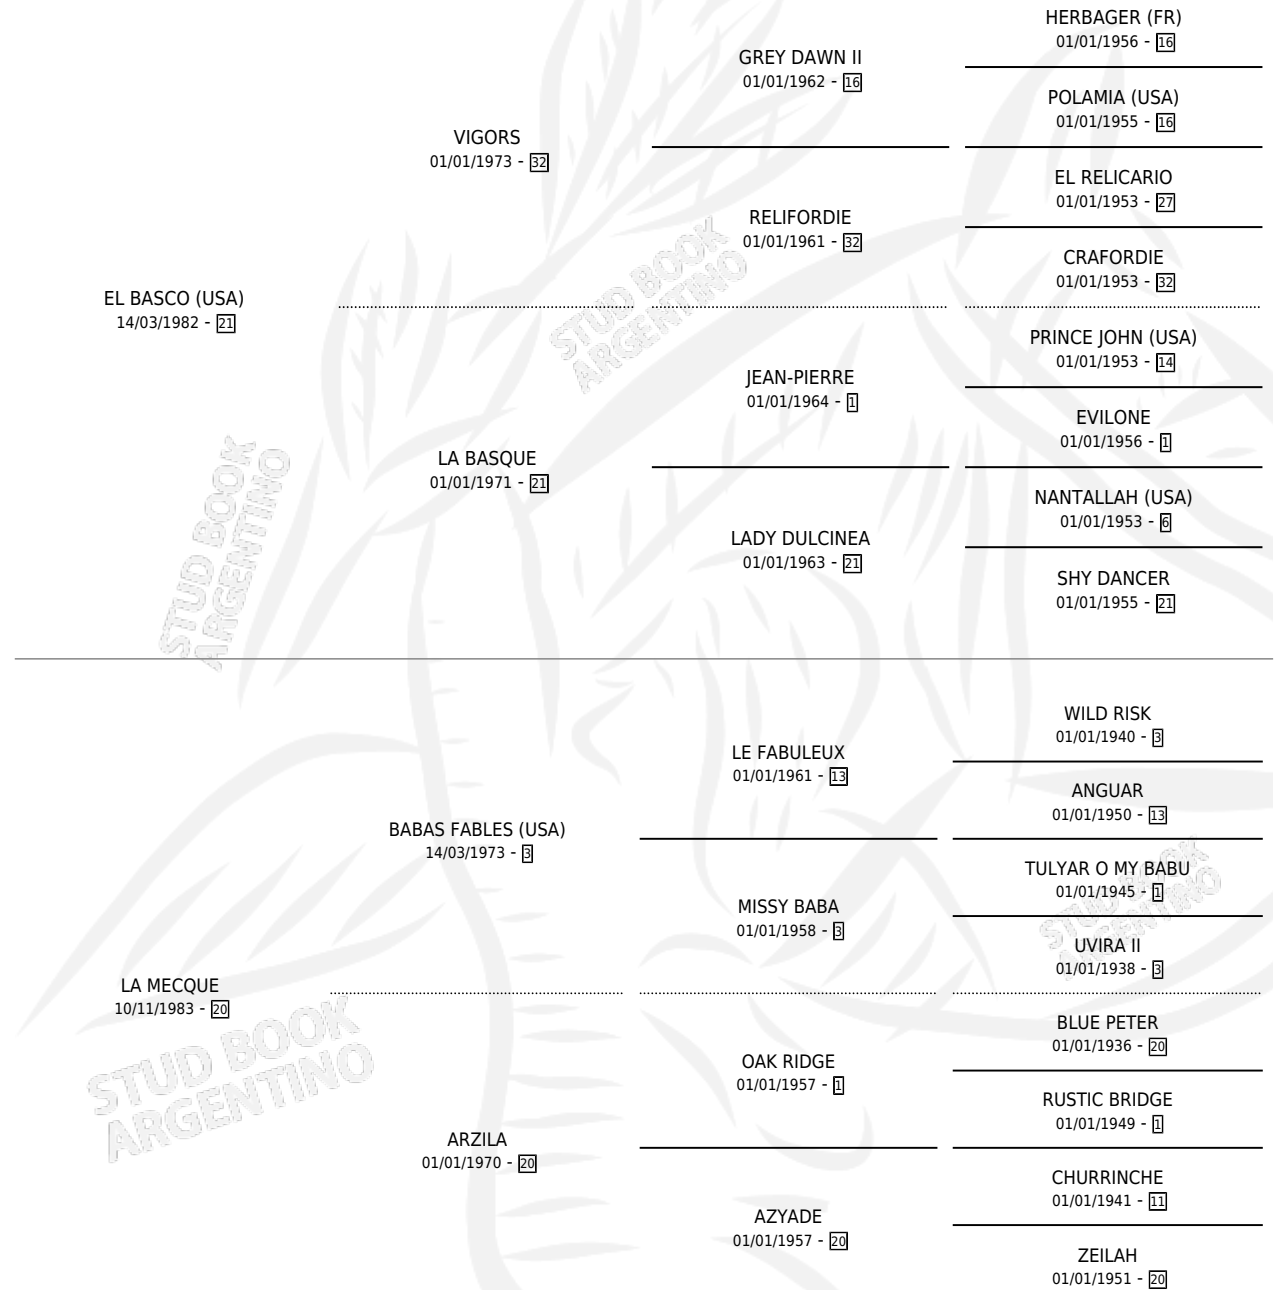

ARABIAN LADY

por **EL BASCO (USA)** y **LA MECQUE** por **BABAS FABLES (USA)**

Argentina · Hembra · Alazan Tostado · SP · 02/09/1989
Familia 20 · Volumen 33

ESTADO

TIPIFICACIÓN SANGUÍNEA	X
TIPIFICACIÓN POR ADN	X
PASAPORTE	X
IDENTIFICACIÓN POR MICROCHIP	X
REPRODUCTOR	X

Lugar de nacimiento: De La Pomme

Criador: De La Pomme

PEDIGREE