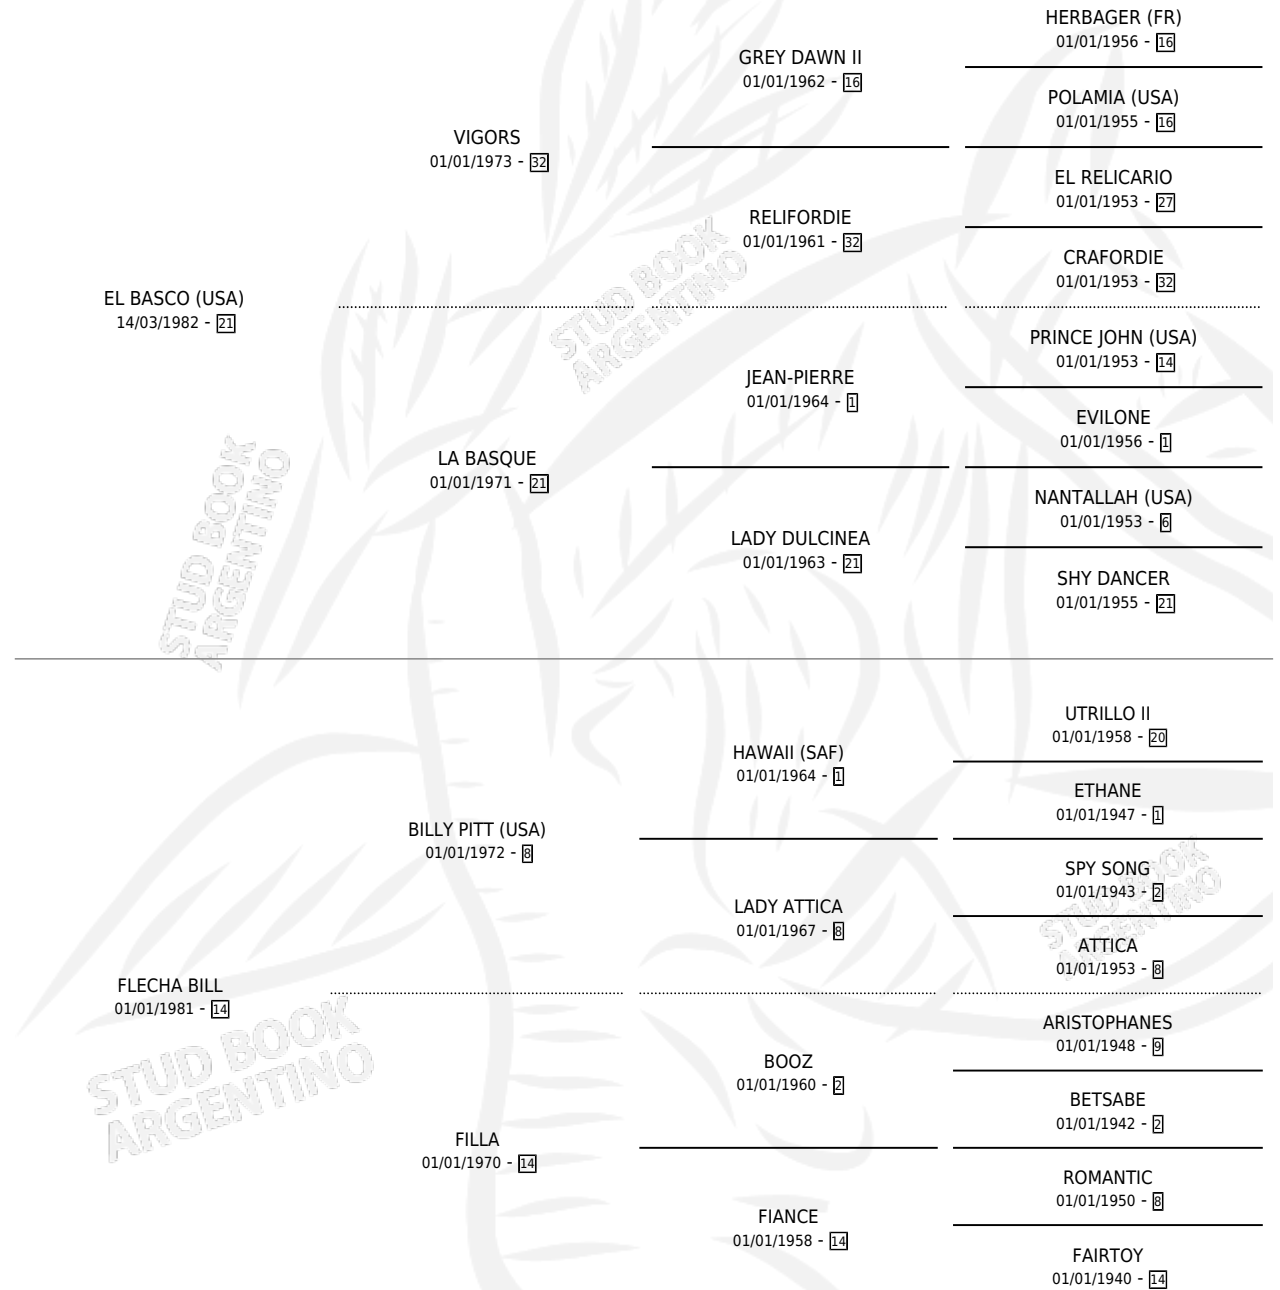

CHOCO

por **EL BASCO (USA)** y **FLECHA BILL** por **BILLY PITT (USA)**

Argentina · Macho · Alazan · SP · 27/08/1989
Familia 14-f · Volumen 33

ESTADO

TIPIFICACIÓN SANGUÍNEA	X
TIPIFICACIÓN POR ADN	X
PASAPORTE	X
IDENTIFICACIÓN POR MICROCHIP	X
REPRODUCTOR	X

Lugar de nacimiento: Comalal

Criador: De La Pomme

PEDIGREE

CHOCO

Datos oficiales del Stud Book Argentino

Documento generado el 04/05/2026

studbook.org.ar