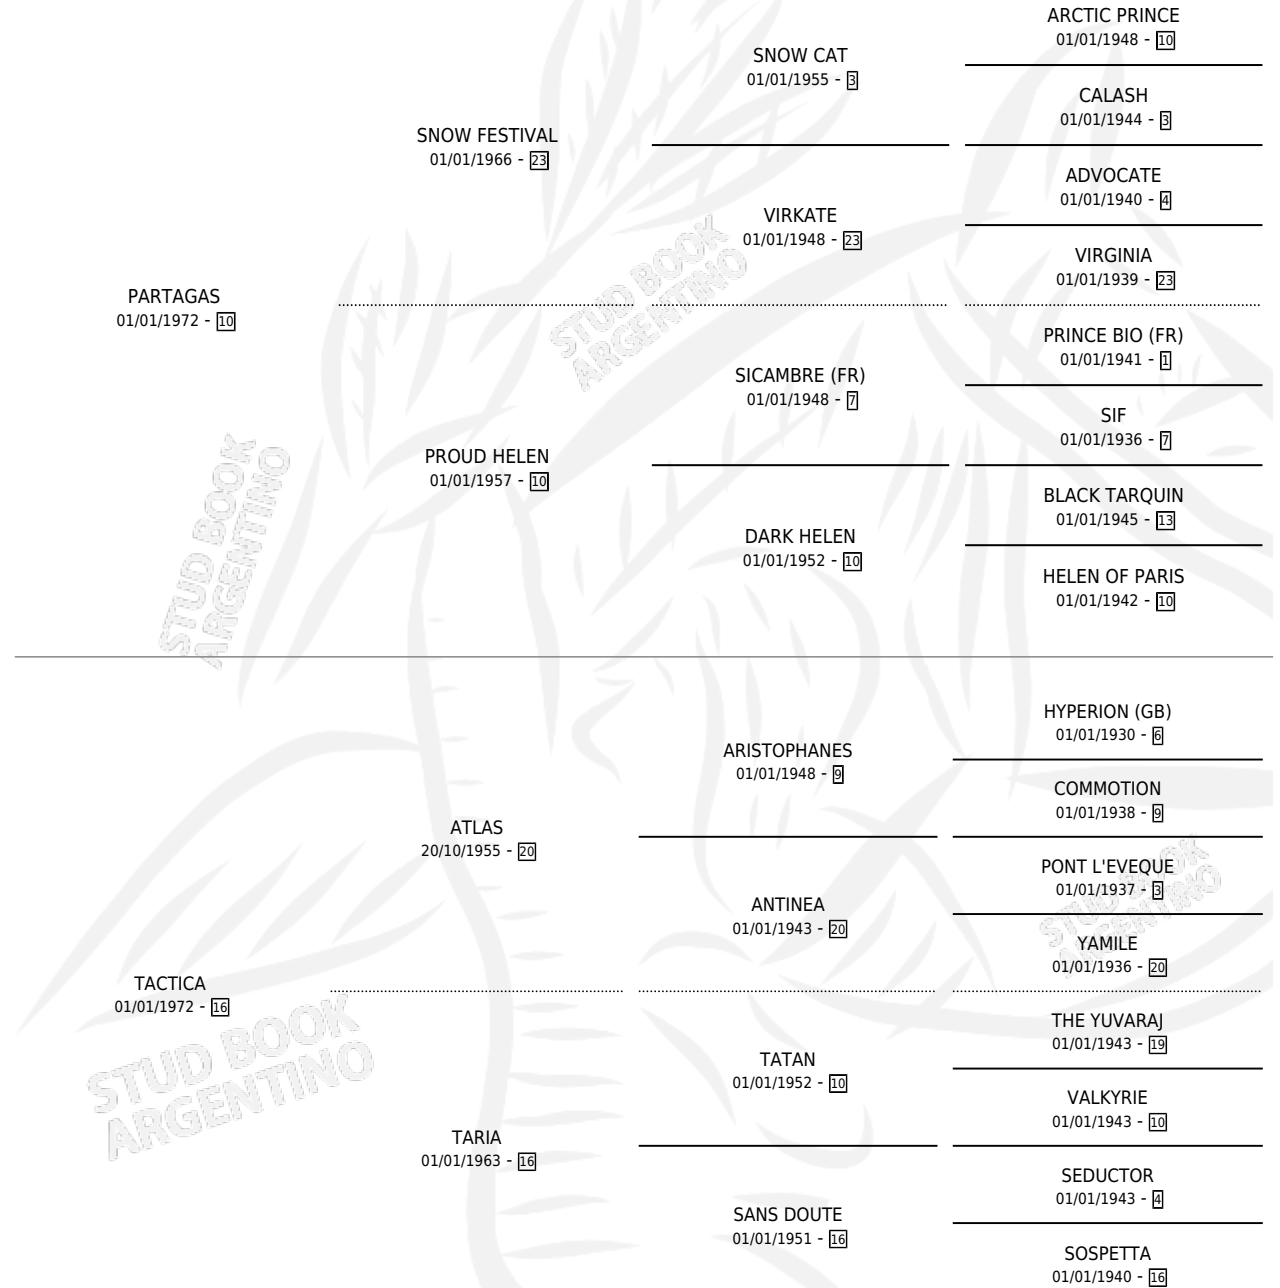

LETARGICO

por **PARTAGAS** y **TACTICA** por **ATLAS**

Argentina · Macho · Alazan Tostado · SP · 31/08/1989
Familia 16-e · Volumen 33

ESTADO

TIPIFICACIÓN SANGUÍNEA	X
TIPIFICACIÓN POR ADN	X
PASAPORTE	X
IDENTIFICACIÓN POR MICROCHIP	X
REPRODUCTOR	X

Lugar de nacimiento: Tres Pinos

Criador: Sin dato

PEDIGREE

CAMPAÑA

Solo carreras oficiales de Argentina

POR EDAD

EDAD	CC	1°	2°	3°	4°	5°	NP	CLC	CLG	CLCG1	CLGG1	IMPORTE	GANANCIA / CC
4 AÑOS	4	0	0	0	0	1	3	0	0	0	0	\$0	\$0
TOTALES	4	0	0	0	0	1	3	0	0	0	0	\$0	\$0
%		0.0%	0.0%	0.0%	0.0%	25.0%	75.0%	0.0%	0.0%	0.0%	0.0%		