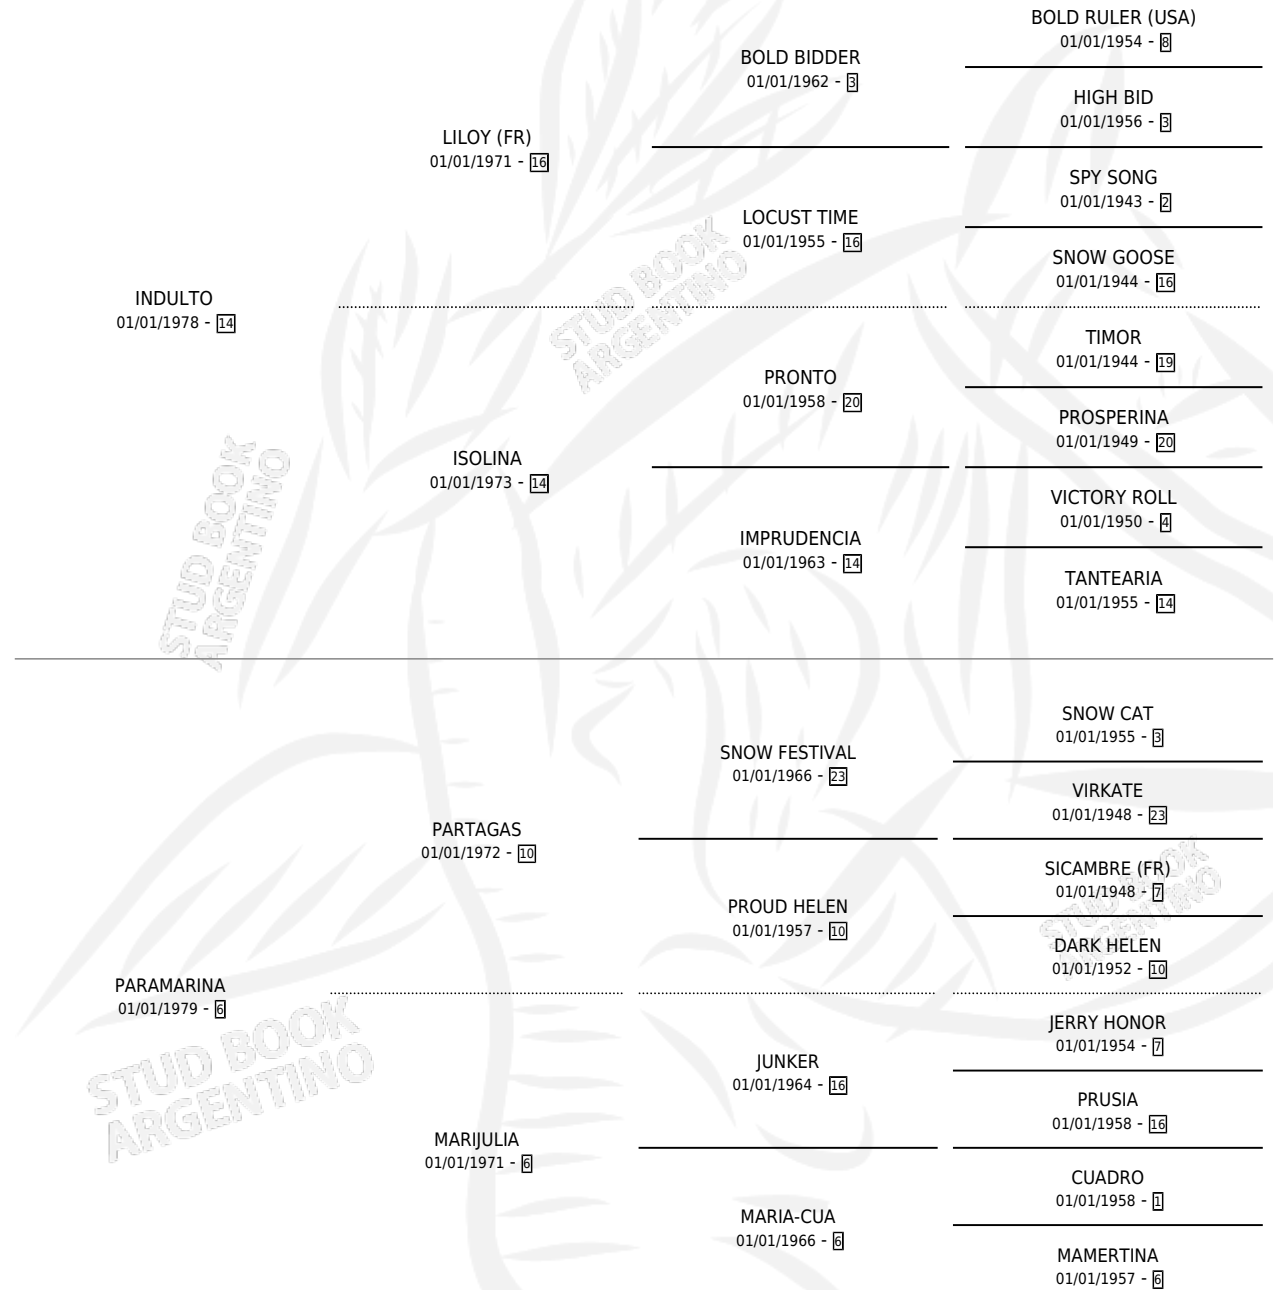

TRANSMARINA

por **INDULTO** y **PARAMARINA** por **PARTAGAS**

Argentina · Hembra · Zaino · SP · 02/09/1989
Familia 6-e · Volumen 33

ESTADO

TIPIFICACIÓN SANGUÍNEA	✓
TIPIFICACIÓN POR ADN	✓
PASAPORTE	X
IDENTIFICACIÓN POR MICROCHIP	X
REPRODUCTOR	✓

Lugar de nacimiento: Tres Pinos

Criador: Sin dato

~

HIJOS

	MACHOS	HEMBRAS
8 NACIERON	2	6
1 CORRIERON	0	1

SIN ACTUACIONES

PEDIGREE

CAMPAÑA