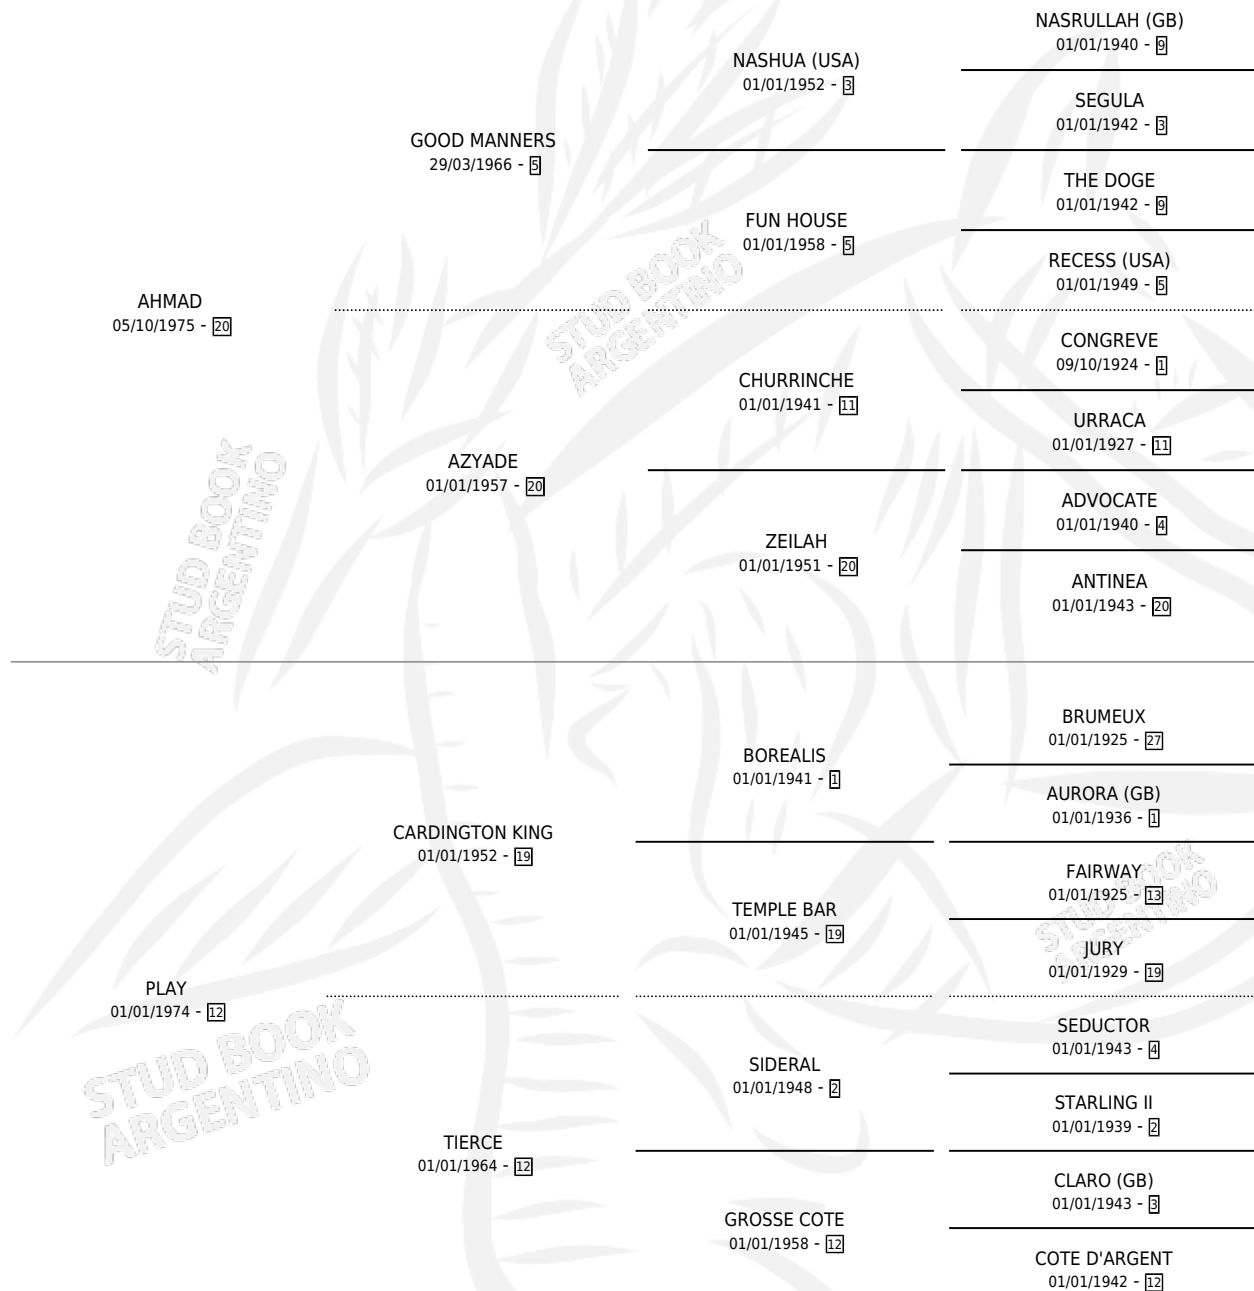

SALSA CUBANA

por AHMAD y PLAY por CARDINGTON KING

Argentina · Hembra · Zaino Negro · SP · 08/08/1989
Familia 12-d · Volumen 33

ESTADO

TIPIFICACIÓN SANGUÍNEA	✓
TIPIFICACIÓN POR ADN	✓
PASAPORTE	X
IDENTIFICACIÓN POR MICROCHIP	X
REPRODUCTOR	✓

Lugar de nacimiento: San Carlos

Criador: Sin dato

~

HIJOS

	MACHOS	HEMBRAS
10 NACIERON	5	5
9 CORRIERON	5	4
4 GANARON	3	1
0 GANADORES CL	0 GANADORES GR	0 GANADORES G1

PEDIGREE