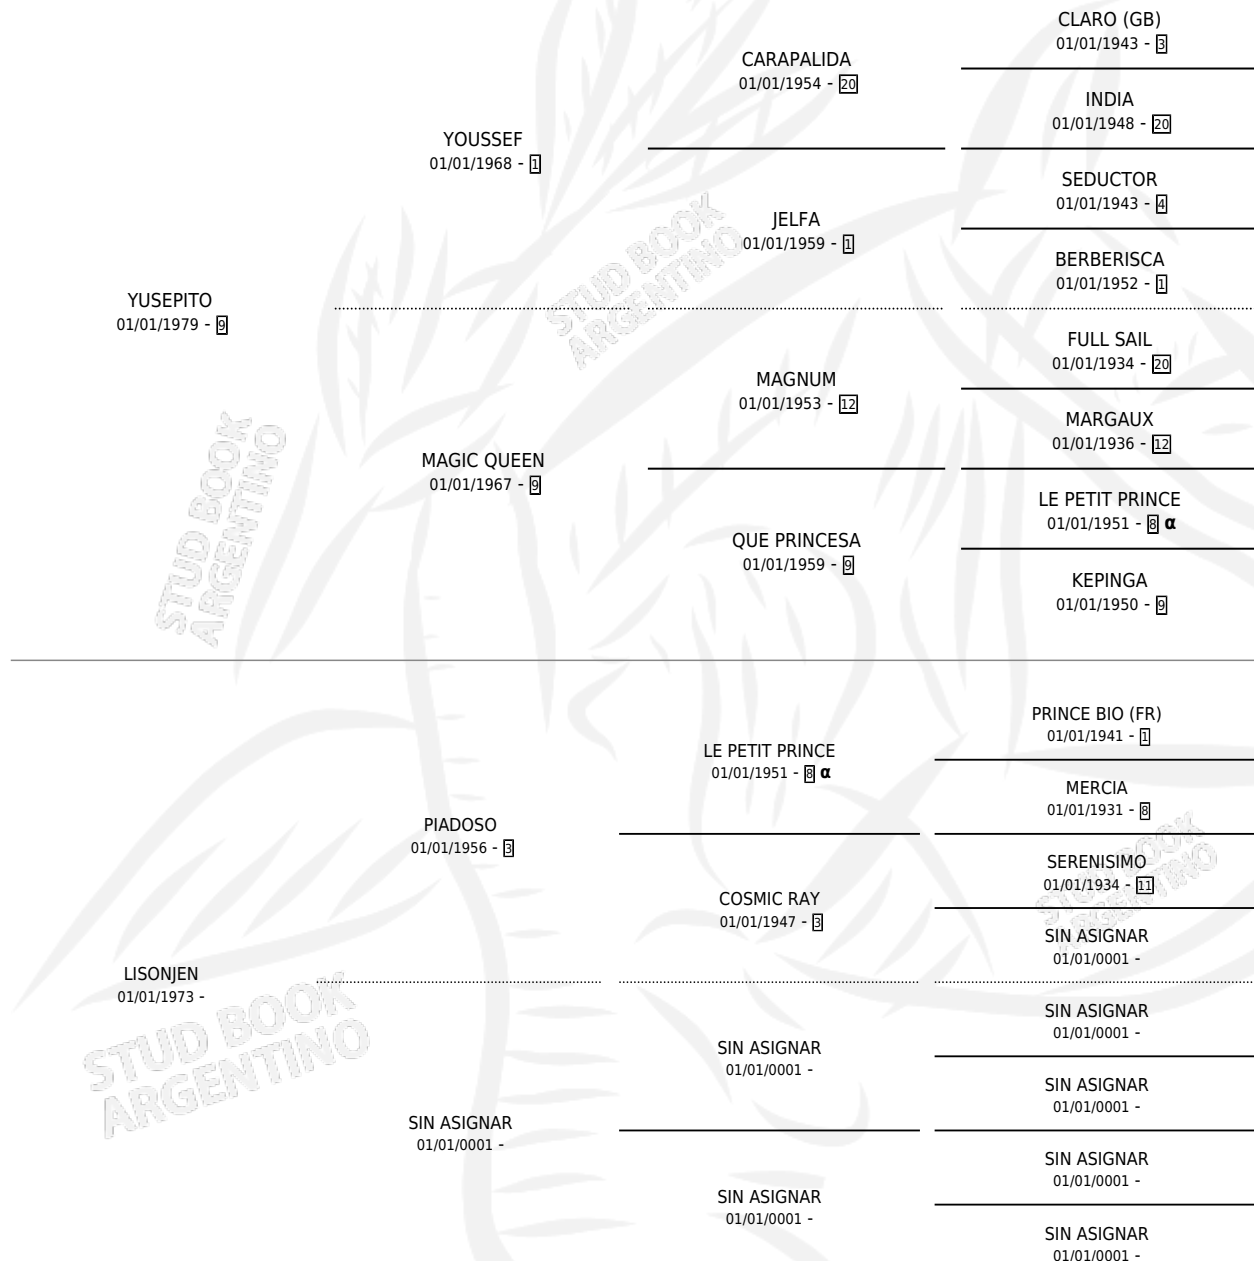

LISONJERITA

por YUSEPITO y LISONJEN por PIADOSO

Argentina · Hembra · Zaino · SP · 06/08/1989
Familia · Volumen 33

ESTADO

TIPIFICACIÓN SANGUÍNEA	✓
TIPIFICACIÓN POR ADN	X
PASAPORTE	X
IDENTIFICACIÓN POR MICROCHIP	X
REPRODUCTOR	✓

Lugar de nacimiento: La Elsa

Criador: Sin dato

~

HIJOS

	MACHOS	HEMBRAS
1 NACIERON	1	0
SIN ACTUACIONES		

PEDIGREE

INBREEDING : α

S