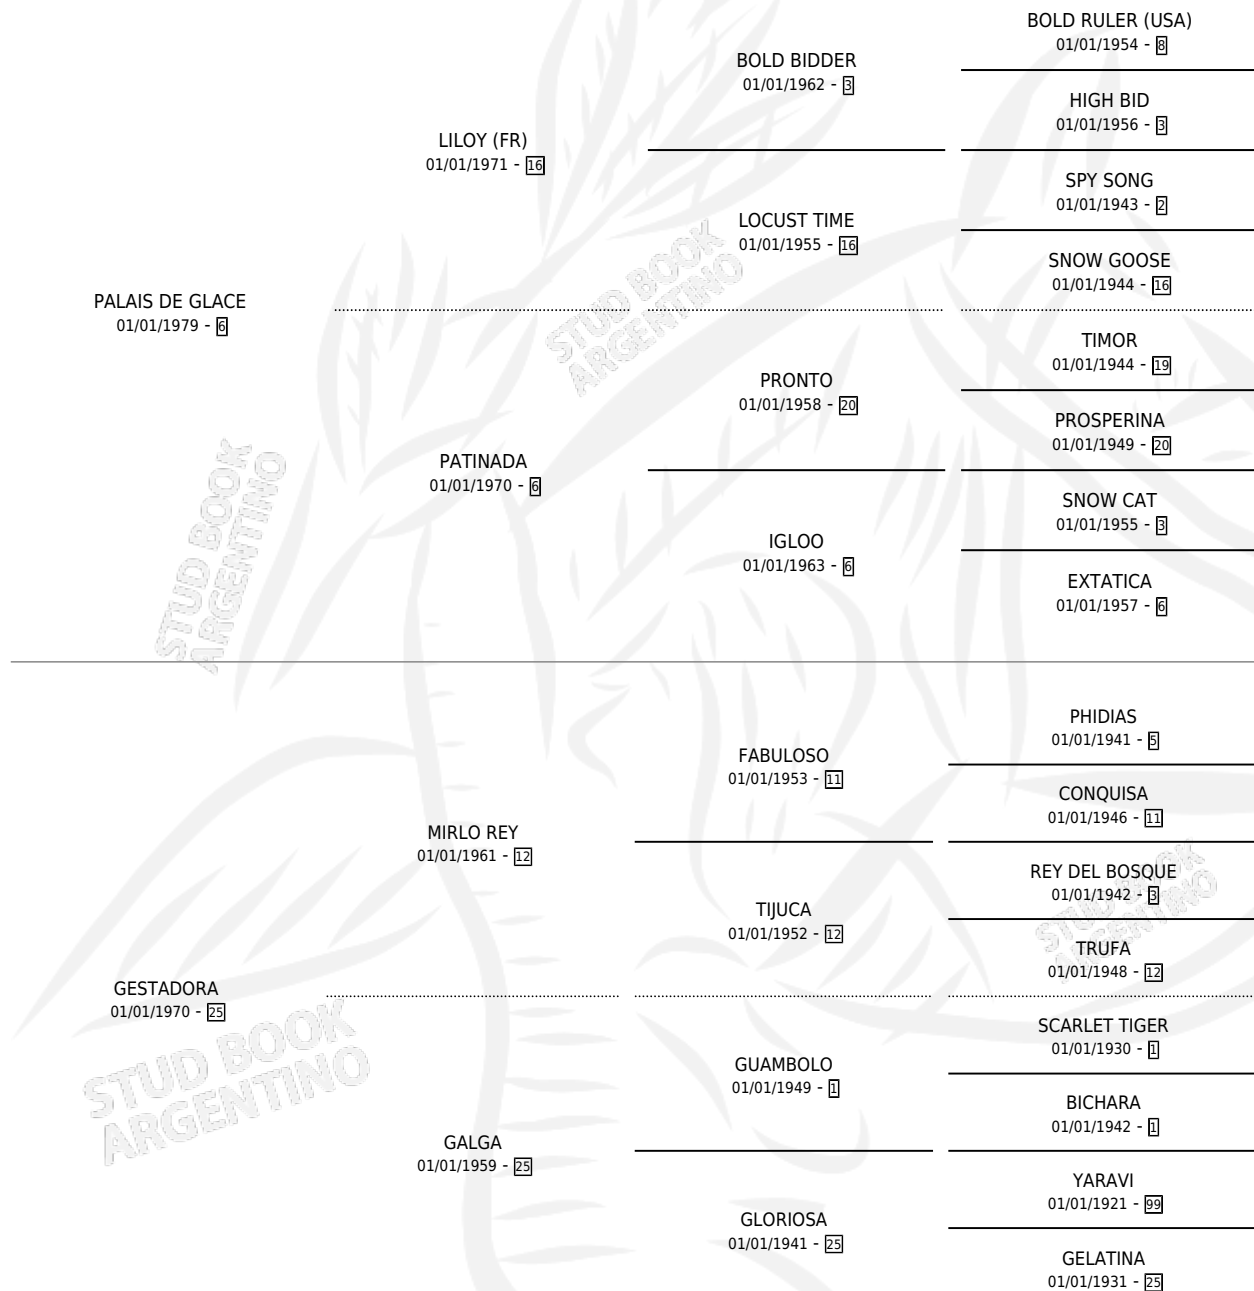

LA GESTA

por PALAIS DE GLACE y GESTADORA por MIRLO REY

Argentina · Hembra · Alazan · SP · 05/08/1989
Familia 25 · Volumen 33

ESTADO

TIPIFICACIÓN SANGUÍNEA	✓
TIPIFICACIÓN POR ADN	X
PASAPORTE	X
IDENTIFICACIÓN POR MICROCHIP	X
REPRODUCTOR	✓

Lugar de nacimiento: La Elsa
Criador: Sin dato

PEDIGREE

S

mientos 0 / Efectividad 0.00%

PADRILLO	PRODUCTO	CRIADOR	1ER SERVICIO	ÚLTIMO SERVICIO
PRINCETON	Ø		25/11/1999	27/11/1999
PRINCETON	Ø		20/11/1998	23/11/1998
PRINCETON	Ø		18/10/1997	20/10/1997
PRINCETON	Ø		12/09/1996	14/09/1996
PRINCETON	Ø		12/12/1995	14/12/1995
GRAN SERGIO	Ø		02/10/1994	17/12/1994
GRAN SERGIO	Ø		14/04/1994	18/04/1994
GRAN SERGIO	Ø		04/12/1993	08/12/1993
LORENZANO	Ø		23/12/1992	26/12/1992