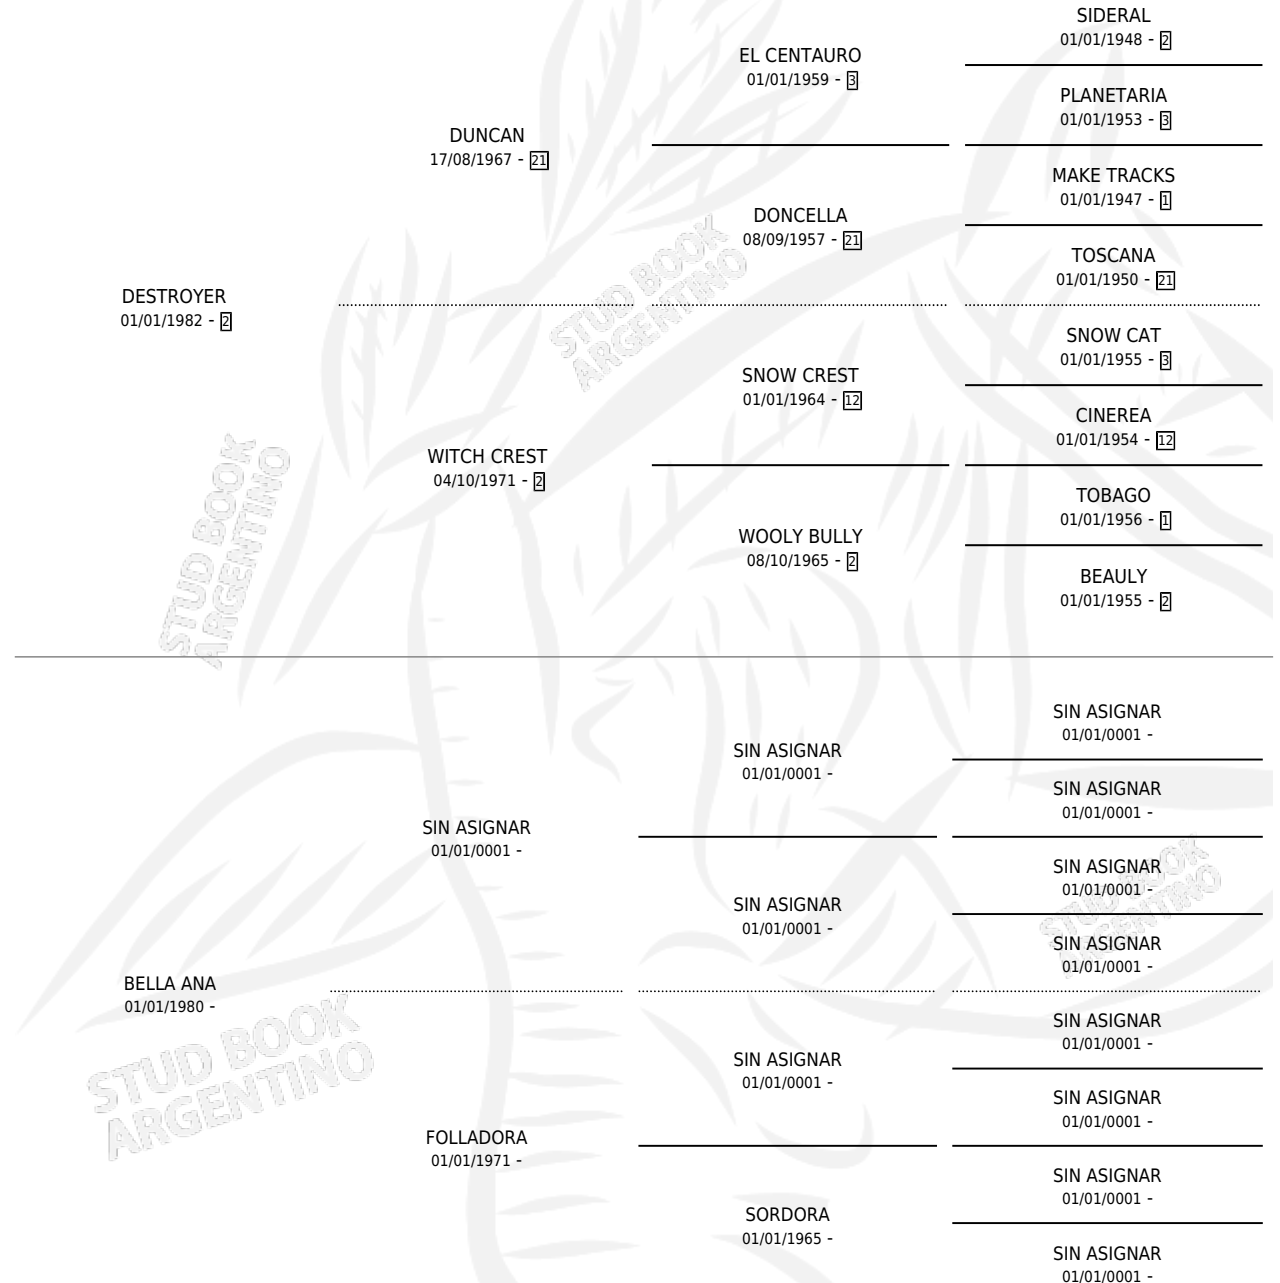

LA DESTRUCTORA

por DESTROYER y BELLA ANA por SIN ASIGNAR

Argentina · Hembra · Alazan · SP · 16/08/1989
Familia · Volumen 33

ESTADO

TIPIFICACIÓN SANGUÍNEA	X
TIPIFICACIÓN POR ADN	X
PASAPORTE	X
IDENTIFICACIÓN POR MICROCHIP	X
REPRODUCTOR	X

Lugar de nacimiento: La Esmeralda (baja)

Criador: Sin dato

PEDIGREE

LA DESTRUCTORA

Datos oficiales del Stud Book Argentino

Documento generado el 04/05/2026

studbook.org.ar