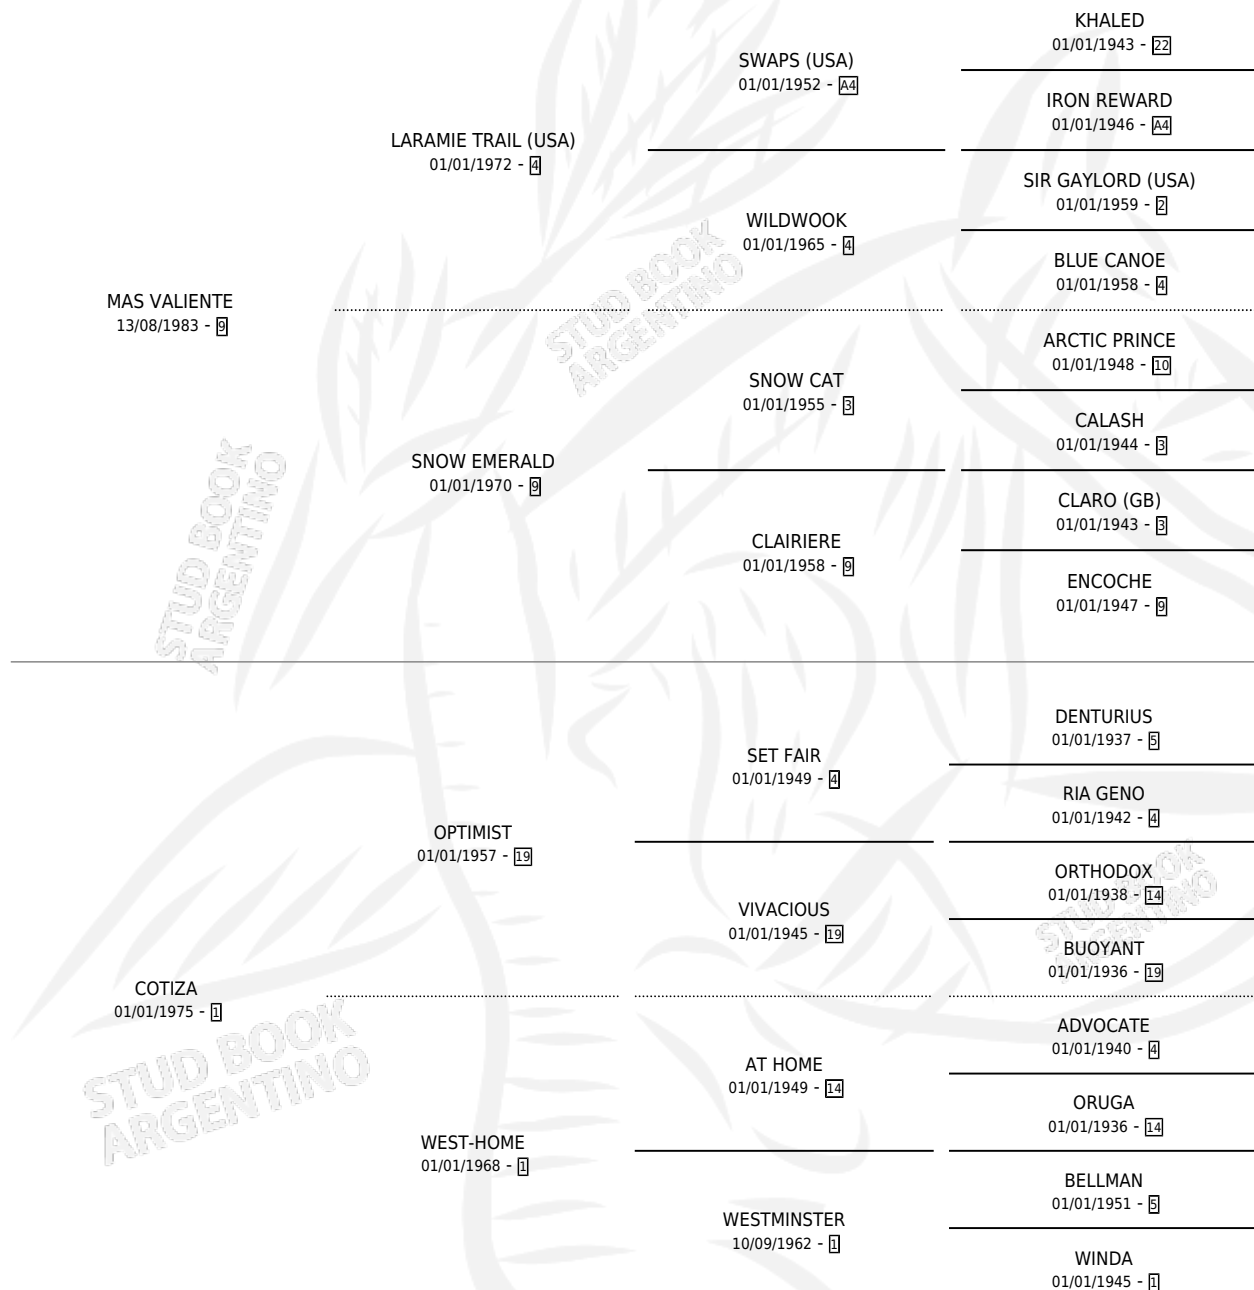

MAS INVERSOR

por MAS VALIENTE y COTIZA por OPTIMIST

Argentina · Macho · Alazan · SP · 09/09/1989
Familia 1-g · Volumen 33

ESTADO

TIPIFICACIÓN SANGUÍNEA	X
TIPIFICACIÓN POR ADN	X
PASAPORTE	X
IDENTIFICACIÓN POR MICROCHIP	X
REPRODUCTOR	X

Lugar de nacimiento: Alborada

Criador: Alborada

PEDIGREE

MAS INVERSOR

Datos oficiales del Stud Book Argentino

Documento generado el 11/06/2026

studbook.org.ar