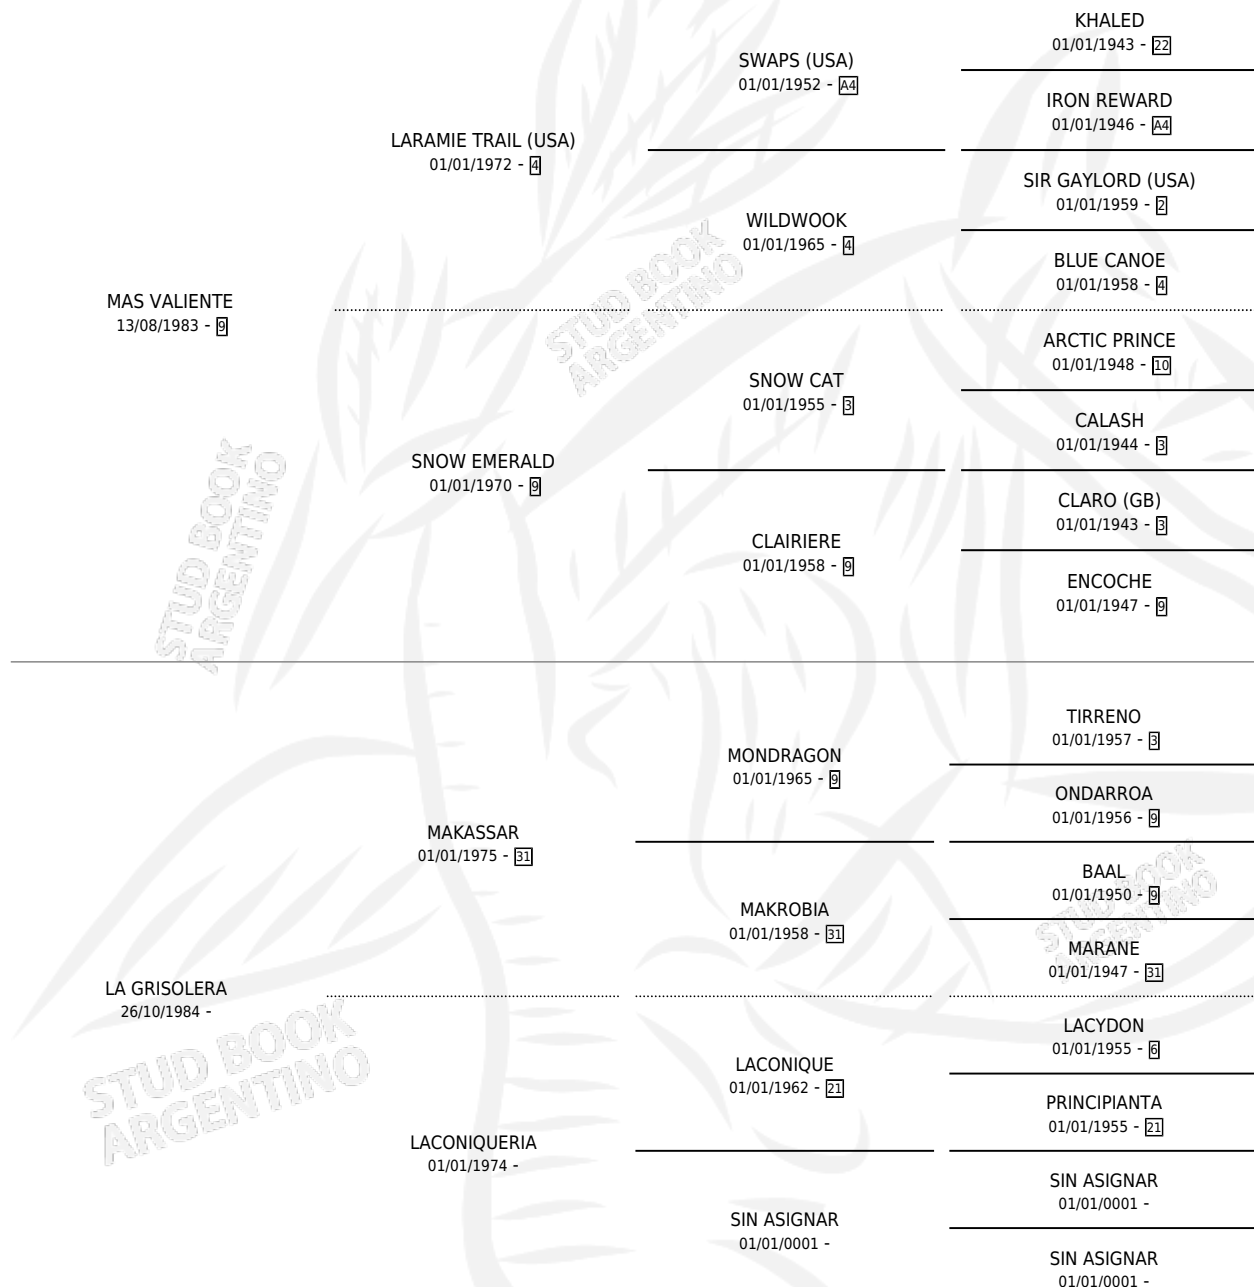

MAS ADMIRADO

por MAS VALIENTE y LA GRISOLERA por MAKASSAR

Argentina · Macho · Alazan · SP · 07/09/1989
Familia · Volumen 33

ESTADO

TIPIFICACIÓN SANGUÍNEA	X
TIPIFICACIÓN POR ADN	X
PASAPORTE	X
IDENTIFICACIÓN POR MICROCHIP	X
REPRODUCTOR	X

Lugar de nacimiento: Alborada
Criador: Alborada

PEDIGREE

MAS ADMIRADO

Datos oficiales del Stud Book Argentino

Documento generado el 12/06/2026

studbook.org.ar