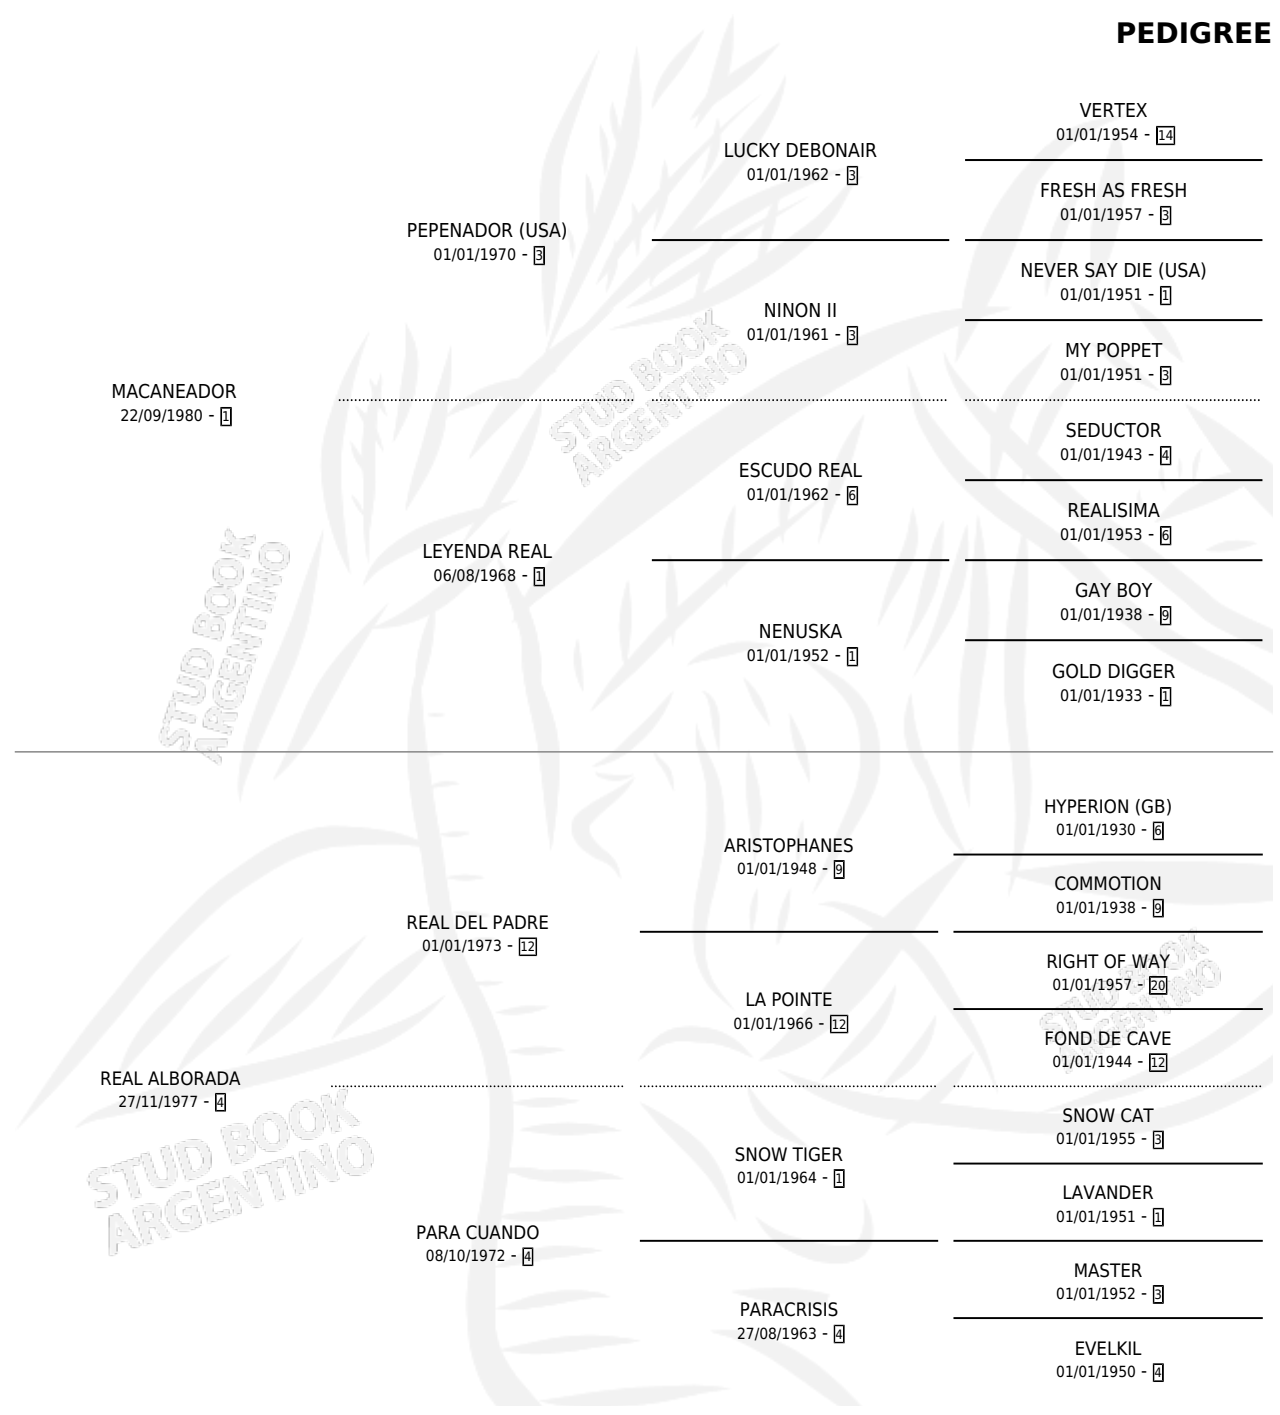

QUIEN DIRIA

por **MACANEADOR** y **REAL ALBORADA** por **REAL DEL PADRE**

Argentina · Hembra · Alazan · SP · 04/09/1989
Familia 4-p · Volumen 33

ESTADO

TIPIFICACIÓN SANGUÍNEA	✓
TIPIFICACIÓN POR ADN	✓
PASAPORTE	X
IDENTIFICACIÓN POR MICROCHIP	X
REPRODUCTOR	✓

Lugar de nacimiento: Alborada
Criador: Alborada

~

HIJOS

	MACHOS	HEMBRAS
9 NACIERON	5	4
2 CORRIERON	1	1

SIN ACTUACIONES

PEDIGREE

CAMPAÑA

Solo carreras oficiales de Argentina