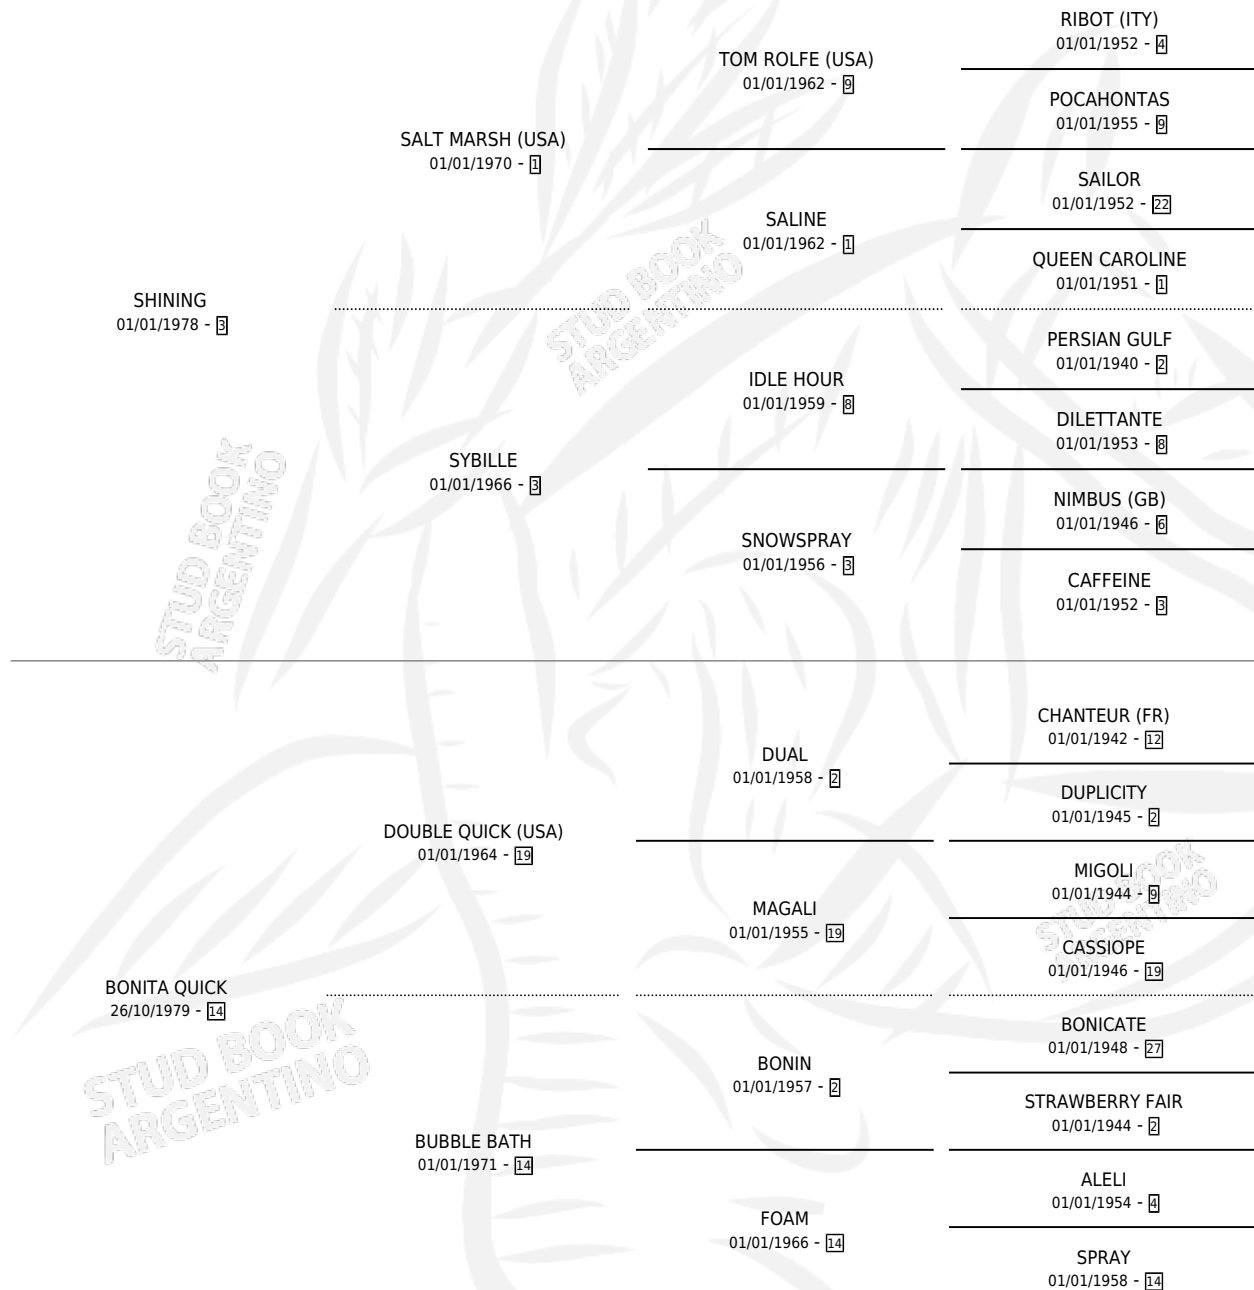

INDIAN SHI

por SHINING y BONITA QUICK por DOUBLE QUICK (USA)

Argentina · Macho · Zaino · SP · 03/09/1989
Familia 14-e · Volumen 33

ESTADO

TIPIFICACIÓN SANGUÍNEA	X
TIPIFICACIÓN POR ADN	X
PASAPORTE	X
IDENTIFICACIÓN POR MICROCHIP	X
REPRODUCTOR	X

Lugar de nacimiento: Presidente Roca

Criador: Sin dato

PEDIGREE