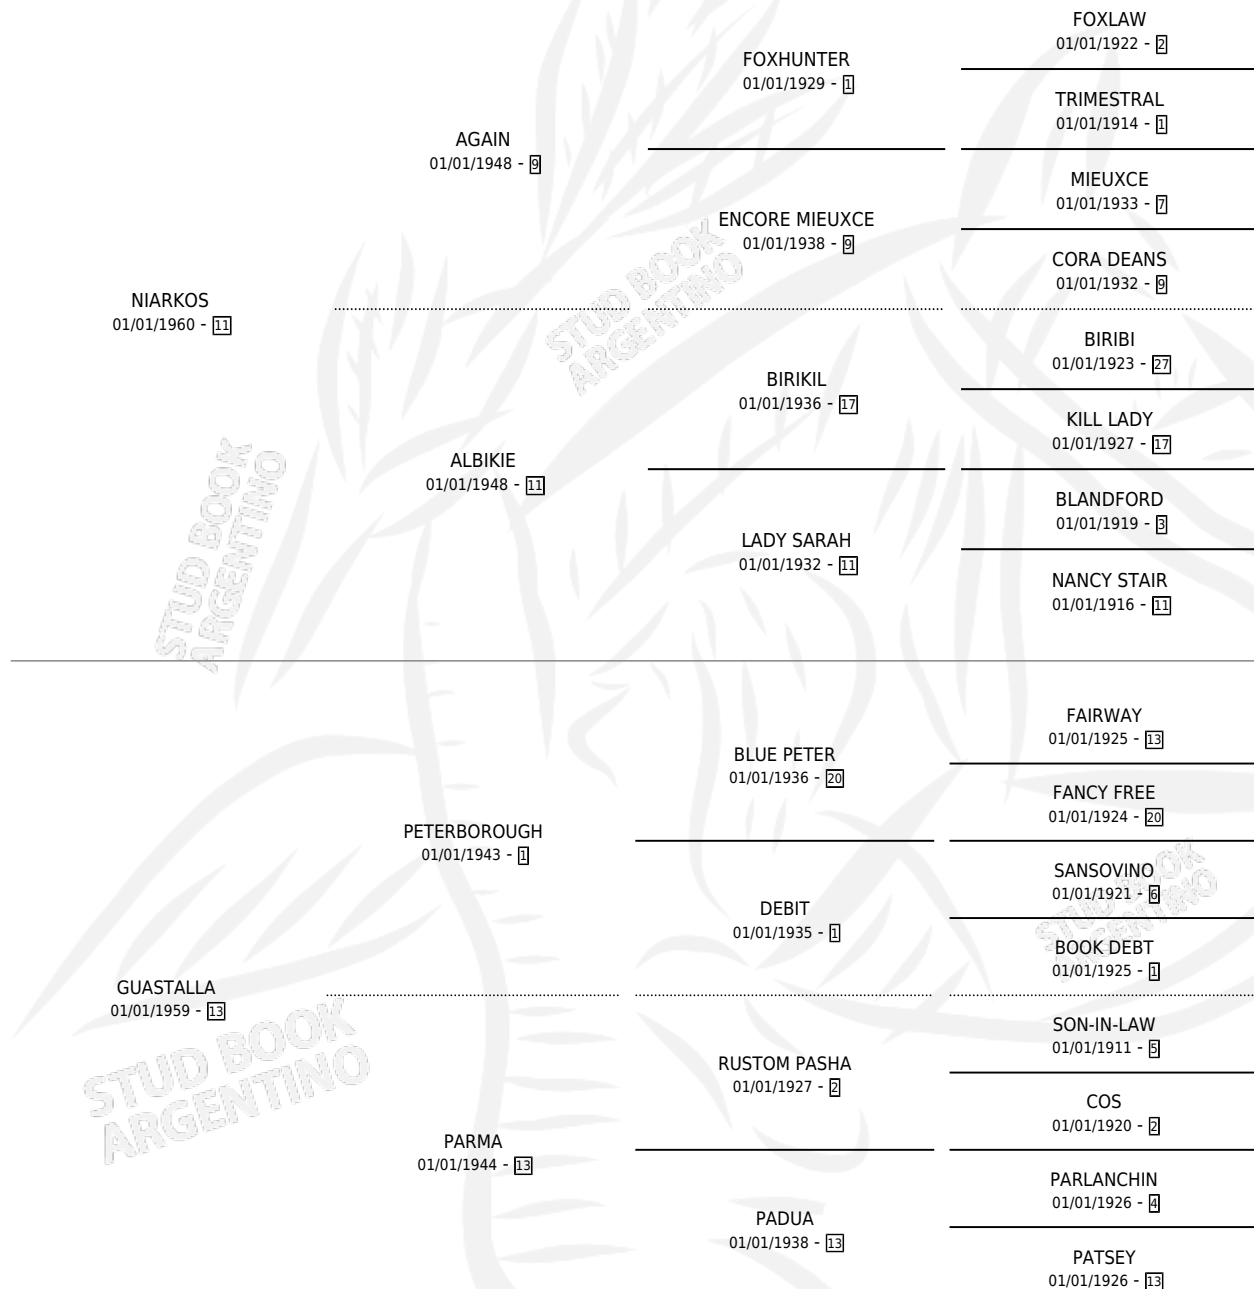

RIVA

por NIARKOS y GUASTALLA por PETERBOROUGH

Argentina · Hembra · Zaino · SP · 01/01/1970
Familia 13-c · Volumen 27

ESTADO

TIPIFICACIÓN SANGUÍNEA	X
TIPIFICACIÓN POR ADN	X
PASAPORTE	X
IDENTIFICACIÓN POR MICROCHIP	X
REPRODUCTOR	✓

Lugar de nacimiento: Campo particular

Criador: Sin dato

~

HIJOS

	MACHOS	HEMBRAS
11 NACIERON	2	9
3 CORRIERON	1	2
2 GANARON	1	1
0 GANADORES CL	0 GANADORES GR	0 GANADORES G1

PEDIGREE

S

cimientos 5 / Efectividad 45.45%

PADRILLO	PRODUCTO	CRIADOR	1ER SERVICIO	ÚLTIMO SERVICIO
THE KING	∅		15/09/1993	17/09/1993
RIVA	TAN FIEL (M Z, 05/09/1993)	SIN DATO	19/09/1992	26/09/1992
Datos oficiales del Stud Book Argentino	∅		25/10/1991	27/10/1991
SECUAZ studbook.org.ar	SILEN (H ZD, 27/10/1991) •MURIÓ EL 05/12/2007•	SIN DATO	08/11/1990	10/11/1990
CELEBRADOR	∅		05/11/1989	06/11/1989
SECUAZ	RIBASEC (H Z, 04/10/1989)	SIN DATO	15/10/1988	15/10/1988
DARK BROWN (BRZ)	∅		20/09/1987	20/11/1987
DARK BROWN (BRZ)	∅		22/11/1986	22/11/1986
DARK BROWN (BRZ)	LORILEE (H Z, 11/11/1986)	SIN DATO	19/09/1985	02/12/1985
DARK BROWN (BRZ)	∅			
SAMBA BOY (USA)	INCISIVE BOY (M Z, 12/09/1984)	SIN DATO		