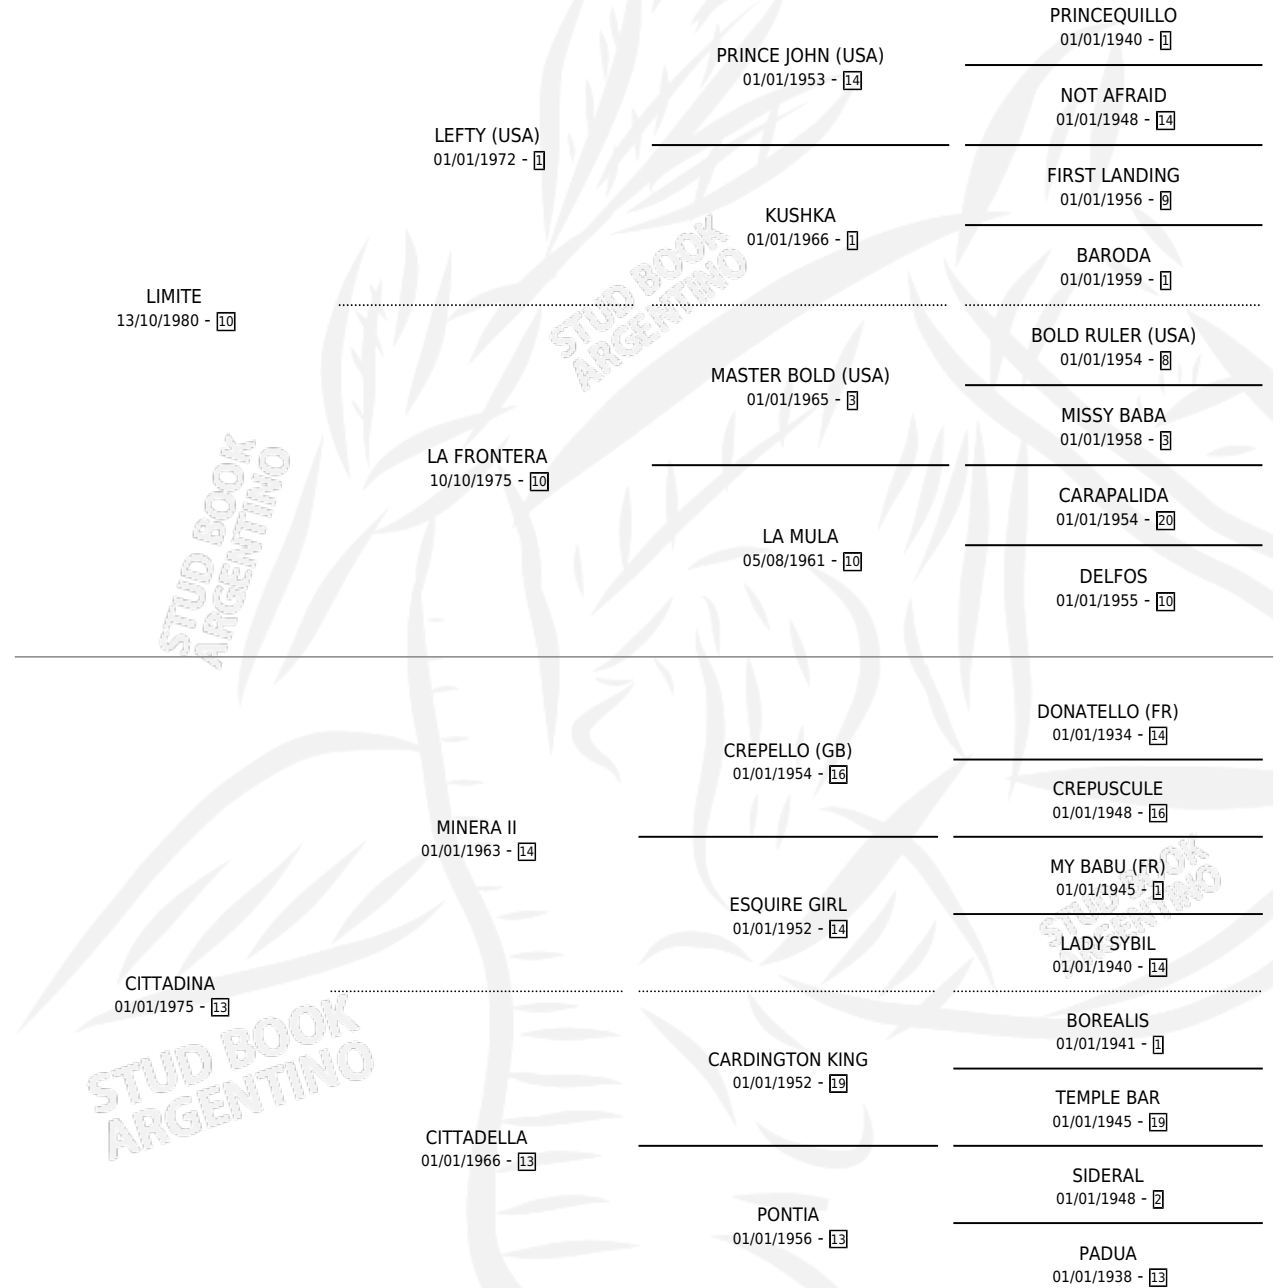

MINERALIS

por LIMITE y CITTADINA por MINERA II

Argentina · Macho · Alazan Tostado · SP · 07/08/1989
Familia 13-c · Volumen 33

ESTADO

TIPIFICACIÓN SANGUÍNEA	X
TIPIFICACIÓN POR ADN	X
PASAPORTE	X
IDENTIFICACIÓN POR MICROCHIP	X
REPRODUCTOR	X

Lugar de nacimiento: Azul Blanca

Criador: Sin dato

PEDIGREE