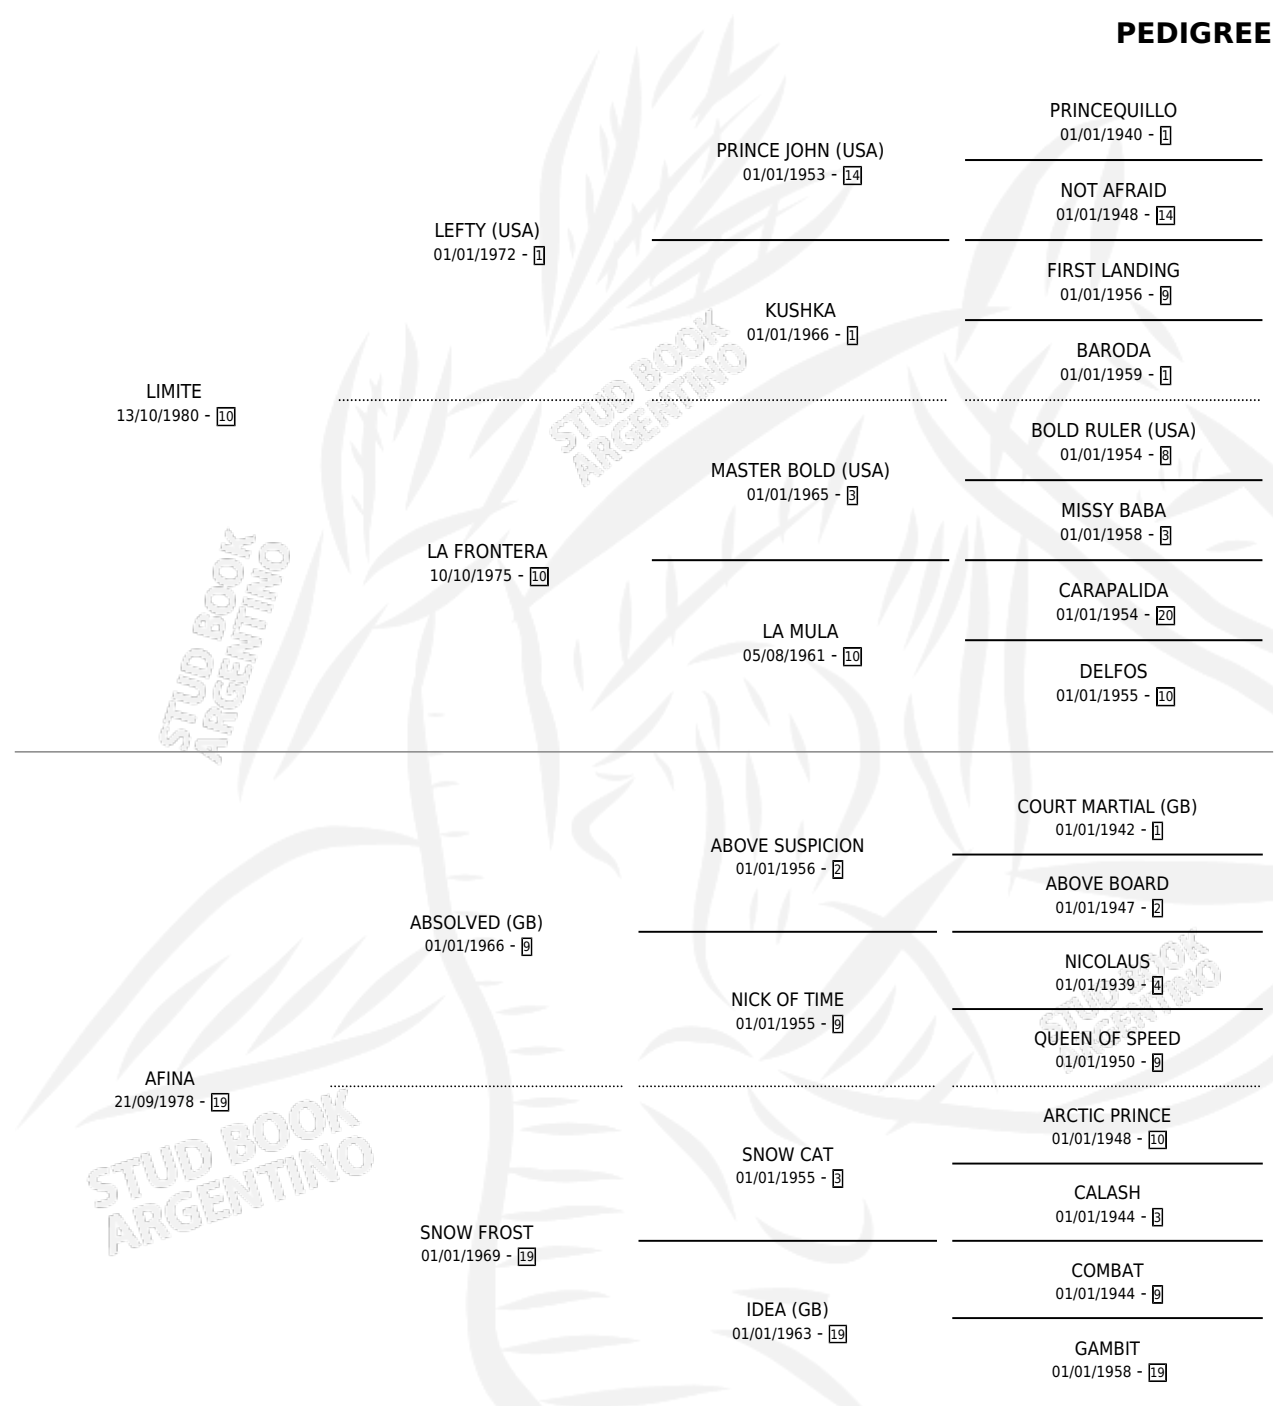

LIMIFINO

por LIMITE y AFINA por ABSOLVED (GB)

Argentina · Macho · Zaino · SP · 30/08/1989
Familia 19 · Volumen 33

ESTADO

TIPIFICACIÓN SANGUÍNEA	X
TIPIFICACIÓN POR ADN	X
PASAPORTE	X
IDENTIFICACIÓN POR MICROCHIP	X
REPRODUCTOR	X

Lugar de nacimiento: Azul Blanca

Criador: Sin dato

PEDIGREE

CAMPAÑA

Solo carreras oficiales de Argentina

POR EDAD

EDAD	CC	1°	2°	3°	4°	5°	NP	CLC	CLG	CLCG1	CLGG1	IMPORTE	GANANCIA / CC
3 AÑOS	5	0	2	1	0	1	1	0	0	0	0	\$0	\$0
4 AÑOS	1	1	0	0	0	0	0	0	0	0	0	\$0	\$0
TOTALES	6	1	2	1	0	1	1	0	0	0	0	\$0	\$0
%		16.7%	33.3%	16.7%	0.0%	16.7%	16.7%	0.0%	0.0%	0.0%	0.0%		