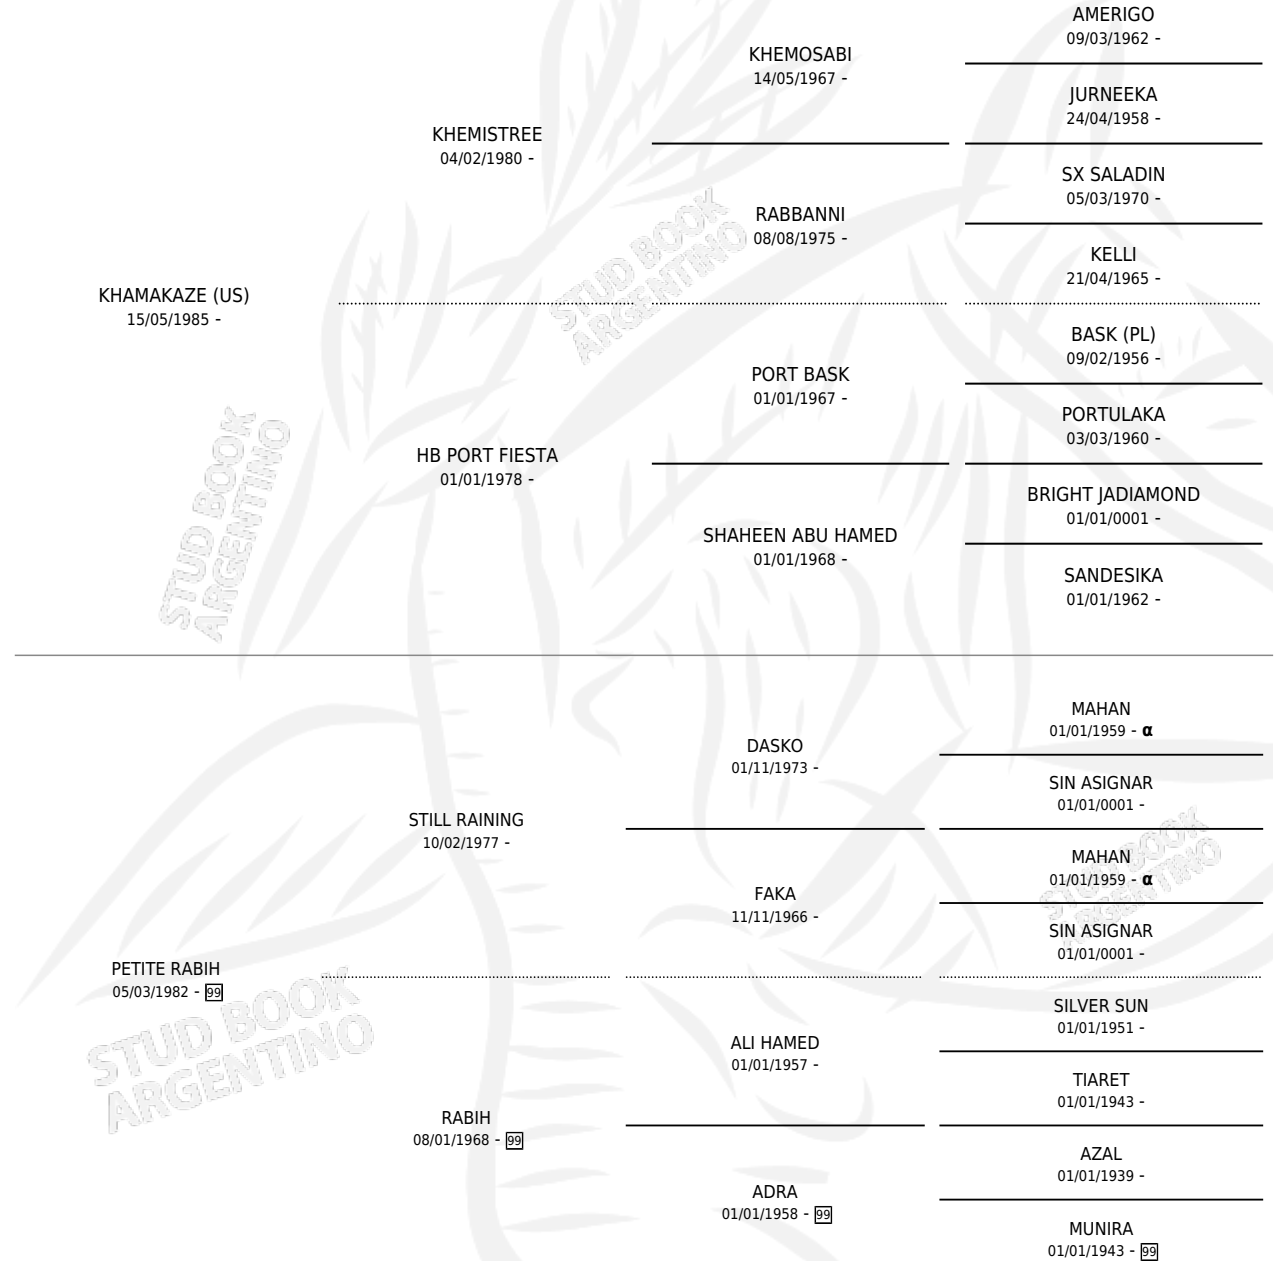

LML SIMBAD

por **KHAMAKAZE (US)** y **PETITE RABIH** por **STILL RAINING**

Argentina · Macho · Alazan · AP · 22/08/1989
Familia 99 · Volumen 33

ESTADO

TIPIFICACIÓN SANGUÍNEA	X
TIPIFICACIÓN POR ADN	X
PASAPORTE	X
IDENTIFICACIÓN POR MICROCHIP	X
REPRODUCTOR	X

Lugar de nacimiento: La Media Legua

Criador: Sin dato

PEDIGREE

INBREEDING : α

LML SIMBAD

Datos oficiales del Stud Book Argentino

Documento generado el 05/05/2026

studbook.org.ar