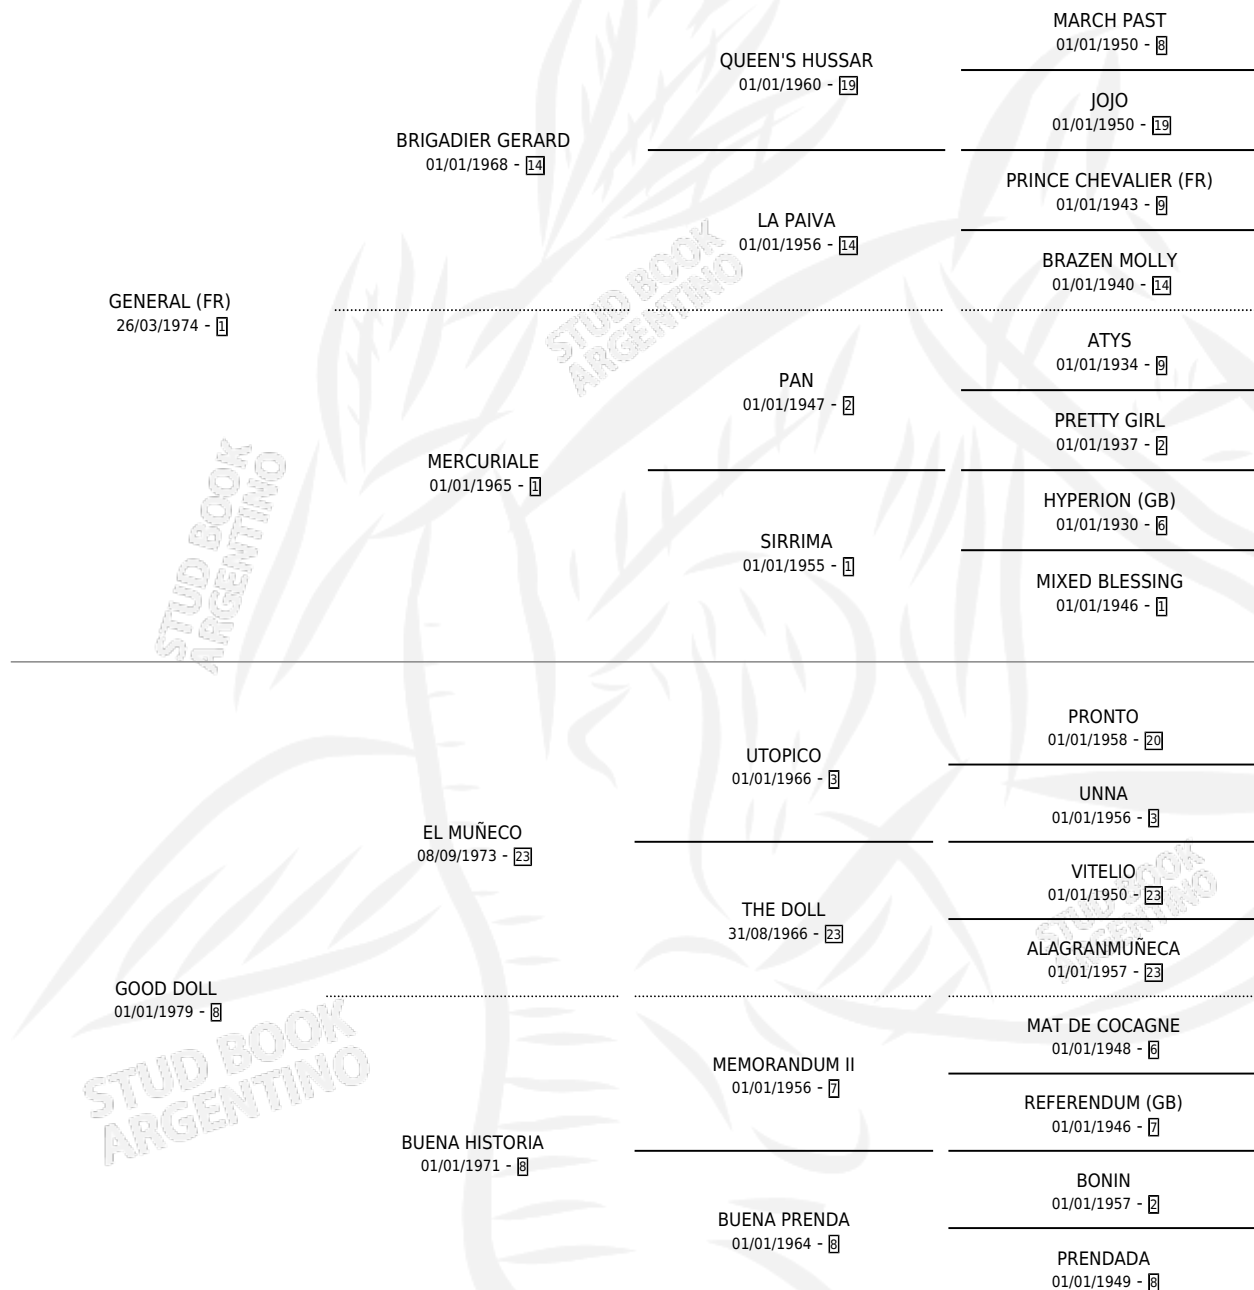

MENIR

por **GENERAL (FR)** y **GOOD DOLL** por **EL MUÑECO**

Argentina · Macho · Zaino · SP · 14/08/1989
Familia 8-k · Volumen 33

ESTADO

TIPIFICACIÓN SANGUÍNEA	✓
TIPIFICACIÓN POR ADN	✓
PASAPORTE	X
IDENTIFICACIÓN POR MICROCHIP	X
REPRODUCTOR	✓

Lugar de nacimiento: San Francisco De Pilar
Criador: Sin dato

~

HIJOS

	MACHOS	HEMBRAS
30 NACIERON	18	12
13 CORRIERON	8	5
7 GANARON	4	3
0 GANADORES CL	0 GANADORES GR	0 GANADORES G1

PEDIGREE