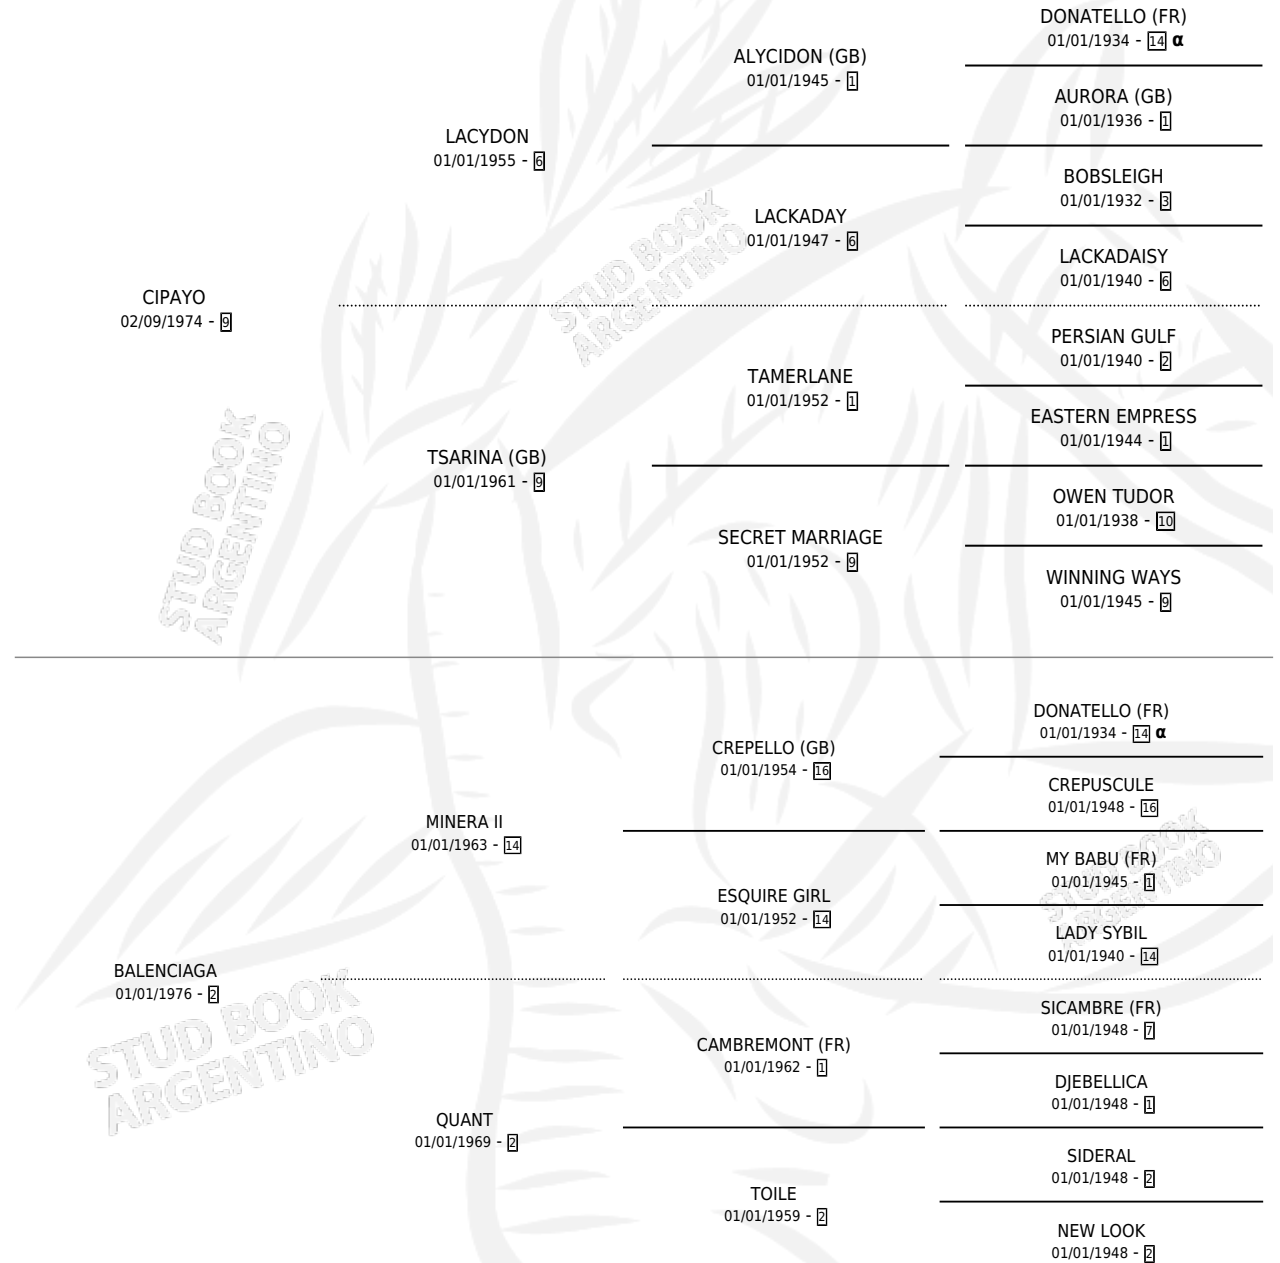

CRINOLINE

por CIPAYO y BALENCIAGA por MINERA II

Argentina · Hembra · Zaino · SP · 07/09/1989
Familia 2-h · Volumen 33

ESTADO

TIPIFICACIÓN SANGUÍNEA	✓
TIPIFICACIÓN POR ADN	✓
PASAPORTE	X
IDENTIFICACIÓN POR MICROCHIP	X
REPRODUCTOR	✓

Lugar de nacimiento: Melincue

Criador: Sin dato

~

HIJOS

	MACHOS	HEMBRAS
12 NACIERON	4	8
9 CORRIERON	3	6
4 GANARON	2	2
0 GANADORES CL	0 GANADORES GR	0 GANADORES G1

PEDIGREE

INBREEDING : α