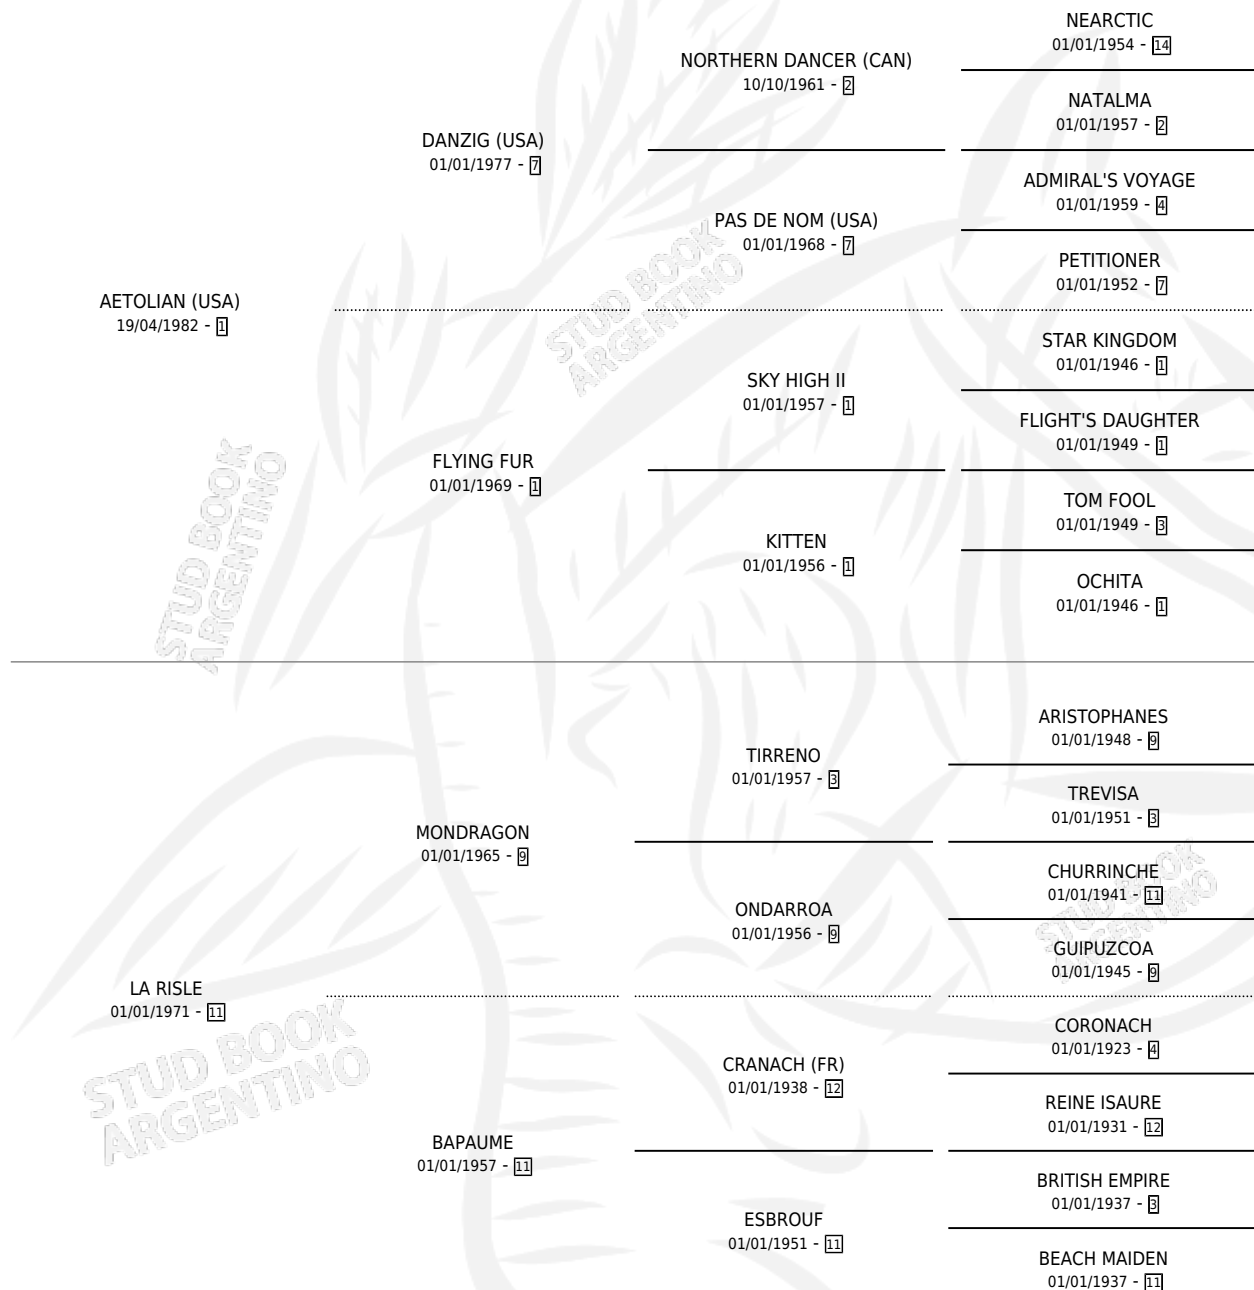

RISLIAN

por **AETOLIAN (USA)** y **LA RISLE** por **MONDRAGON**

Argentina · Macho · Zaino Doradillo · SP · 09/09/1989
Familia 11-d · Volumen 33

ESTADO

TIPIFICACIÓN SANGUÍNEA	✓
TIPIFICACIÓN POR ADN	X
PASAPORTE	X
IDENTIFICACIÓN POR MICROCHIP	X
REPRODUCTOR	✓

Lugar de nacimiento: Melincue

Criador: Sin dato

~

HIJOS

	MACHOS	HEMBRAS
3 NACIERON	1	2
3 CORRIERON	1	2
1 GANARON	0	1
0 GANADORES CL	0 GANADORES GR	0 GANADORES G1

PEDIGREE

CAMPAÑA

Solo carreras oficiales de Argentina