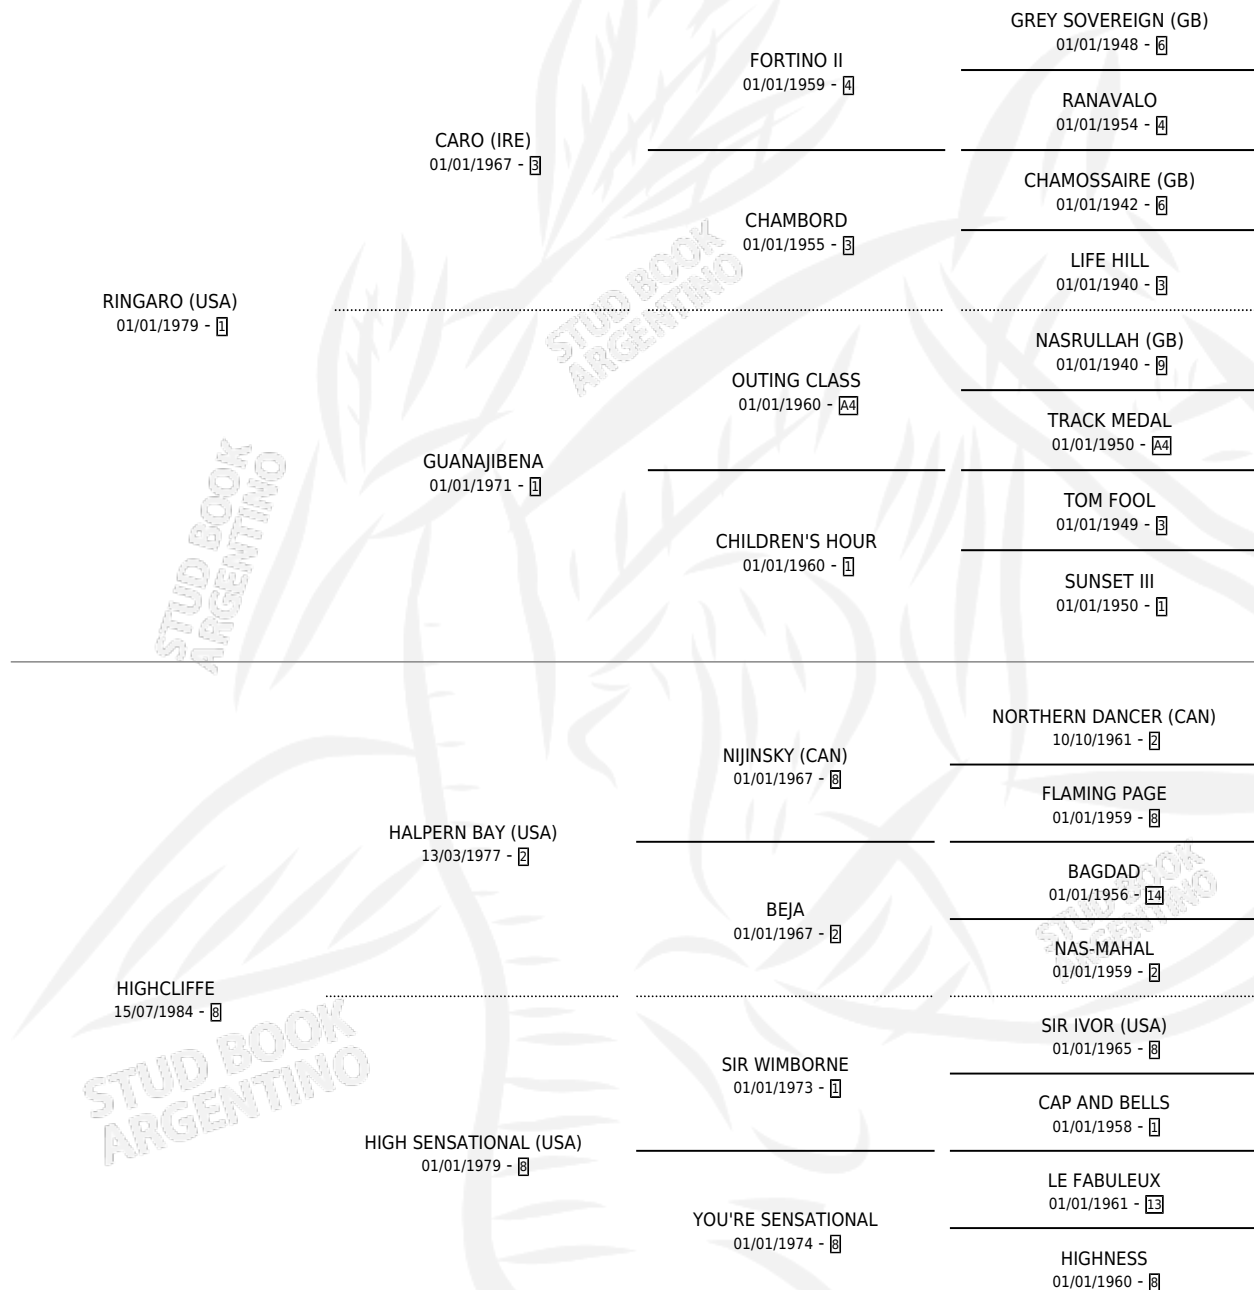

DUSK

por RINGARO (USA) y HIGHCLIFFE por HALPERN BAY (USA)

Argentina · Hembra · Tordillo · SP · 14/08/1989
Familia 8-d · Volumen 33

ESTADO

TIPIFICACIÓN SANGUÍNEA	✓
TIPIFICACIÓN POR ADN	X
PASAPORTE	X
IDENTIFICACIÓN POR MICROCHIP	X
REPRODUCTOR	✓

Lugar de nacimiento: San Ignacio De Loyola
Criador: Sin dato

~

HIJOS

	MACHOS	HEMBRAS
4 NACIERON	2	2
2 CORRIERON	2	0
1 GANARON	1	0
0 GANADORES CL	0 GANADORES GR	0 GANADORES G1

PEDIGREE