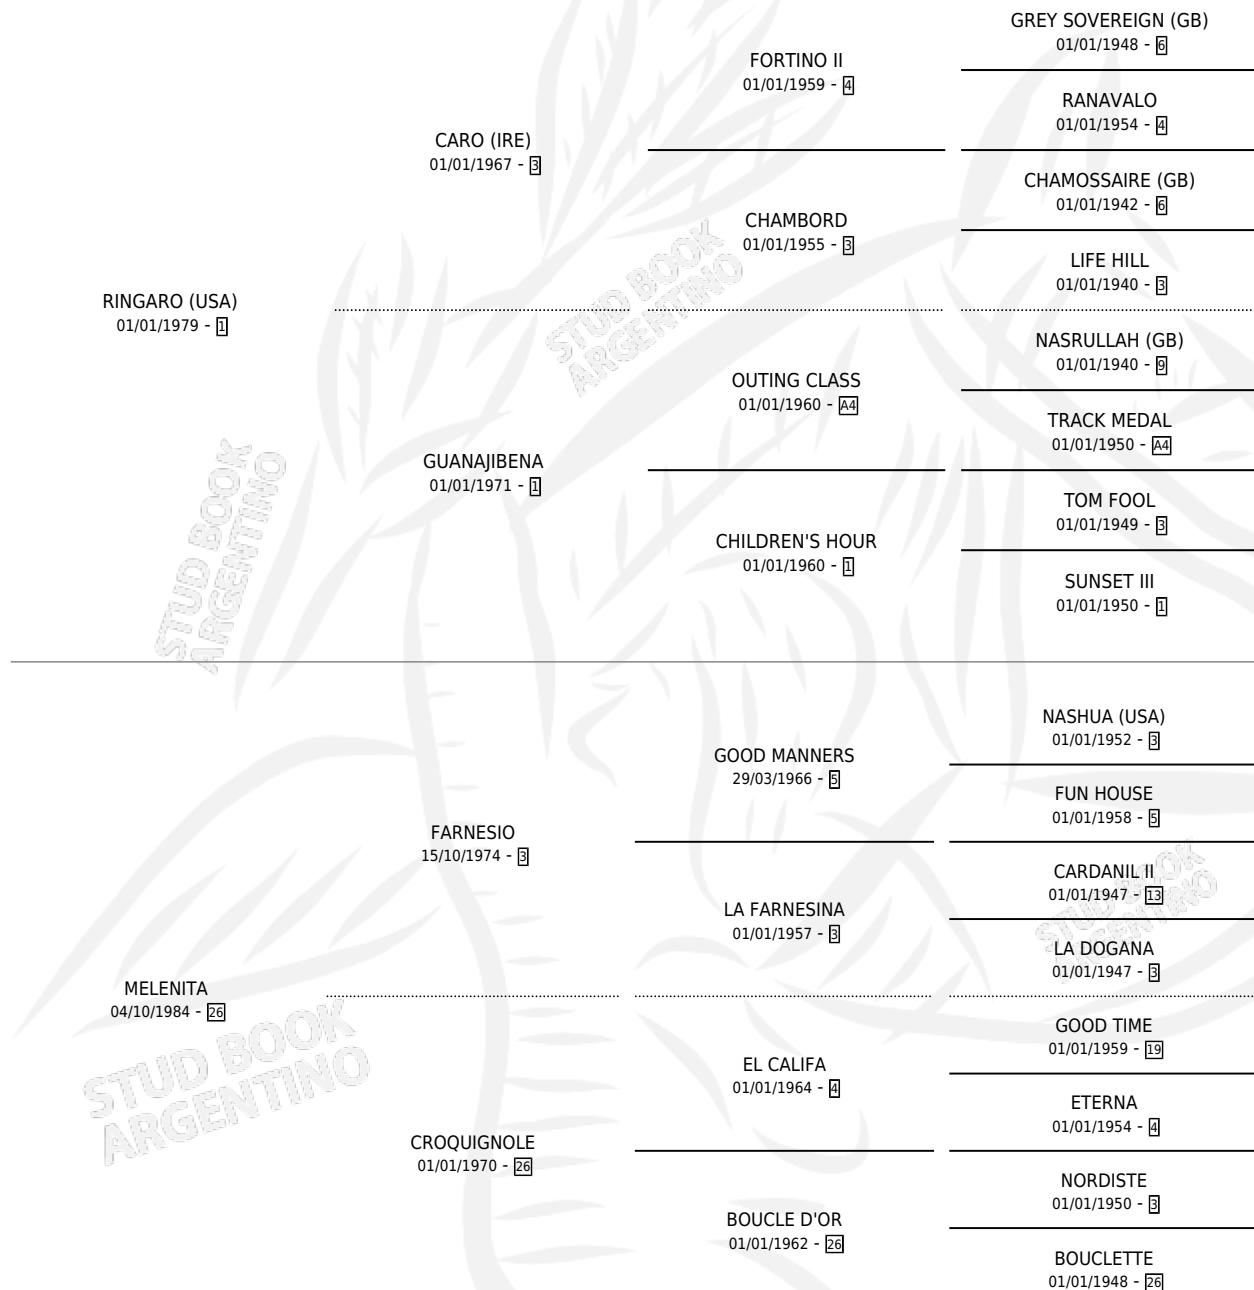

MELENUDO

por RINGARO (USA) y MELENITA por FARNESIO

Argentina · Macho · Tordillo · SP · 19/08/1989
Familia 26 · Volumen 33

ESTADO

TIPIFICACIÓN SANGUÍNEA	✓
TIPIFICACIÓN POR ADN	✓
PASAPORTE	X
IDENTIFICACIÓN POR MICROCHIP	X
REPRODUCTOR	✓

Lugar de nacimiento: El Turf

Criador: El Turf

~

HIJOS

	MACHOS	HEMBRAS
101 NACIERON	43	58
60 CORRIERON	31	29
34 GANARON	21	13
1 GANADORES CL	1 GANADORES GR	0 GANADORES G1

PEDIGREE