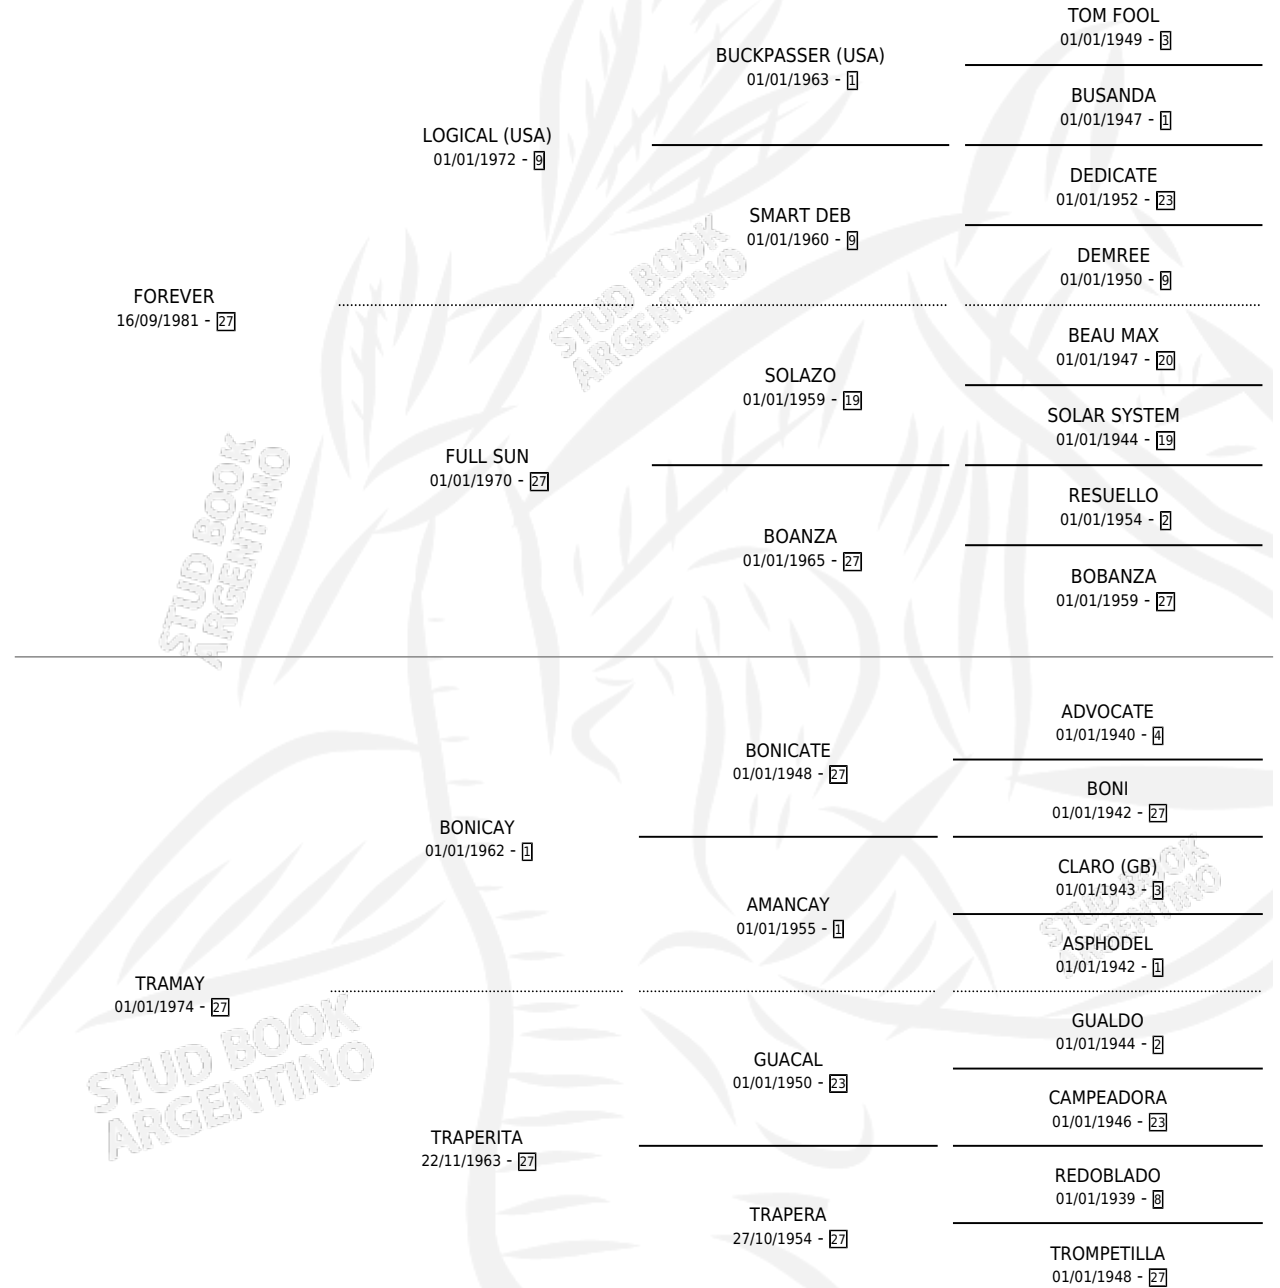

SRTA. MARIA

por FOREVER y TRAMAY por BONICAY

Argentina · Hembra · Alazan · SP · 30/08/1989
Familia 27 · Volumen 33

ESTADO

TIPIFICACIÓN SANGUÍNEA	X
TIPIFICACIÓN POR ADN	X
PASAPORTE	X
IDENTIFICACIÓN POR MICROCHIP	X
REPRODUCTOR	X

Lugar de nacimiento: La Blanca

Criador: Sin dato

PEDIGREE

SRTA. MARIA

Datos oficiales del Stud Book Argentino

Documento generado el 06/05/2026

studbook.org.ar