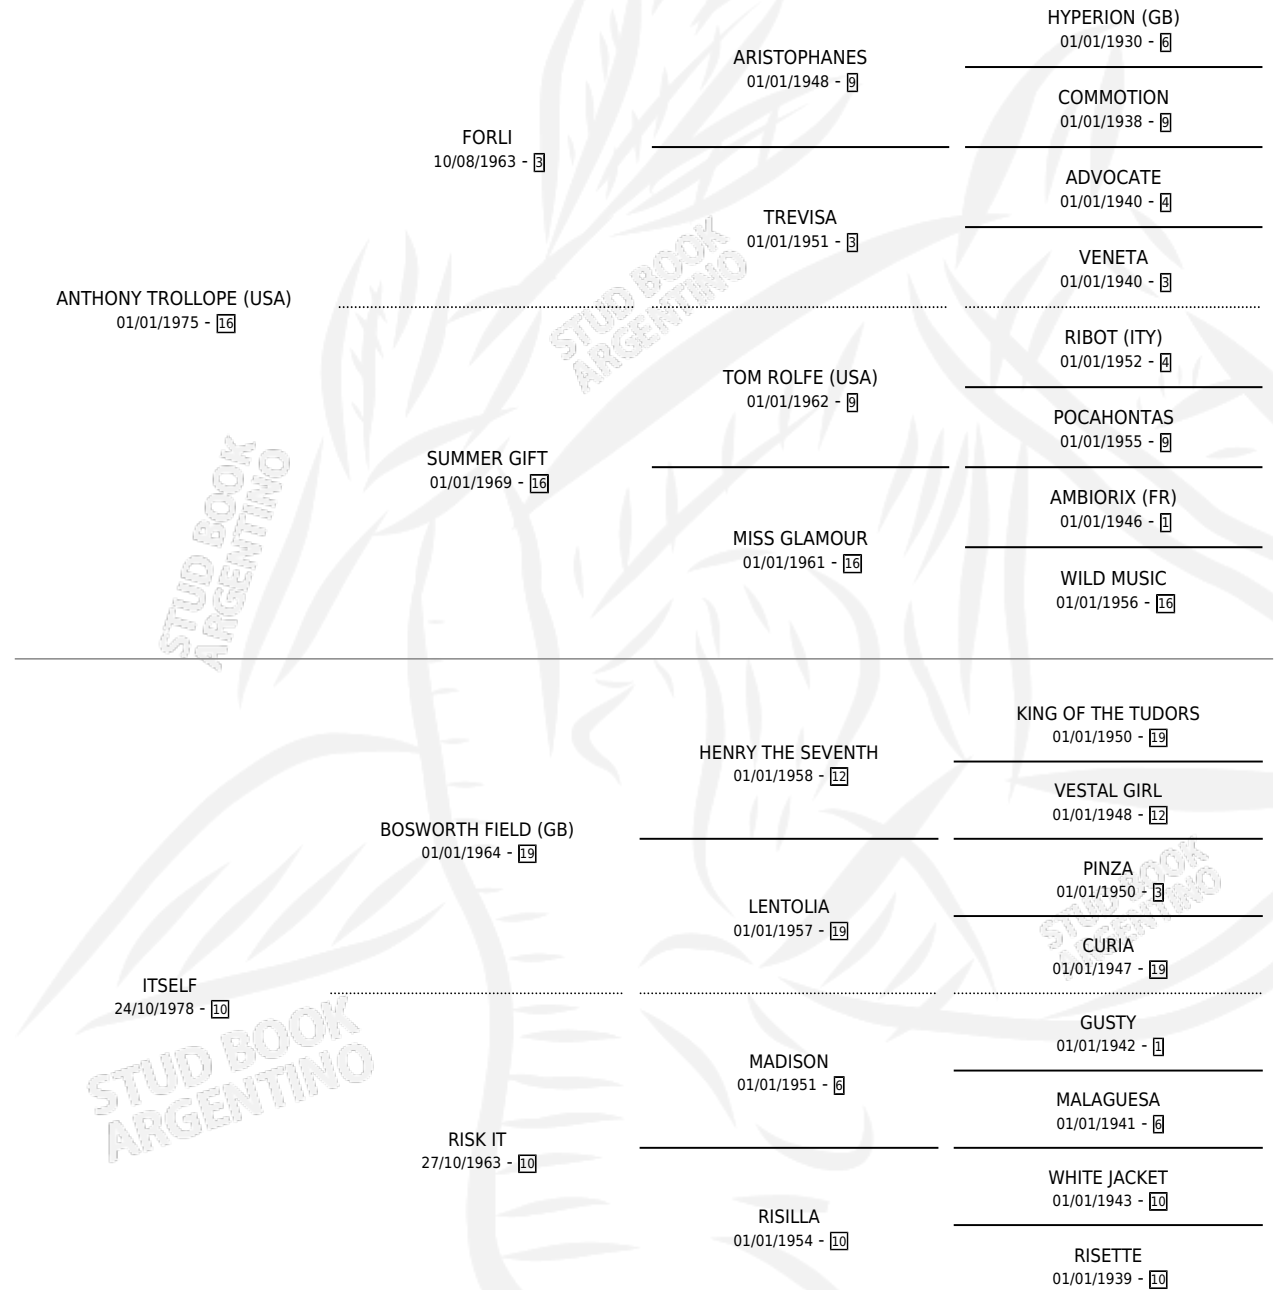

ES TREBOL

por ANTHONY TROLLOPE (USA) y ITSELF por BOSWORTH FIELD (GB)

Argentina · Macho · Zaino · SP · 28/08/1989
Familia 10-d · Volumen 33

ESTADO

TIPIFICACIÓN SANGUÍNEA	X
TIPIFICACIÓN POR ADN	X
PASAPORTE	X
IDENTIFICACIÓN POR MICROCHIP	X
REPRODUCTOR	X

Lugar de nacimiento: El Trebol

Criador: Sin dato

PEDIGREE

ES TREBOL

Datos oficiales del Stud Book Argentino

Documento generado el 10/05/2026

studbook.org.ar