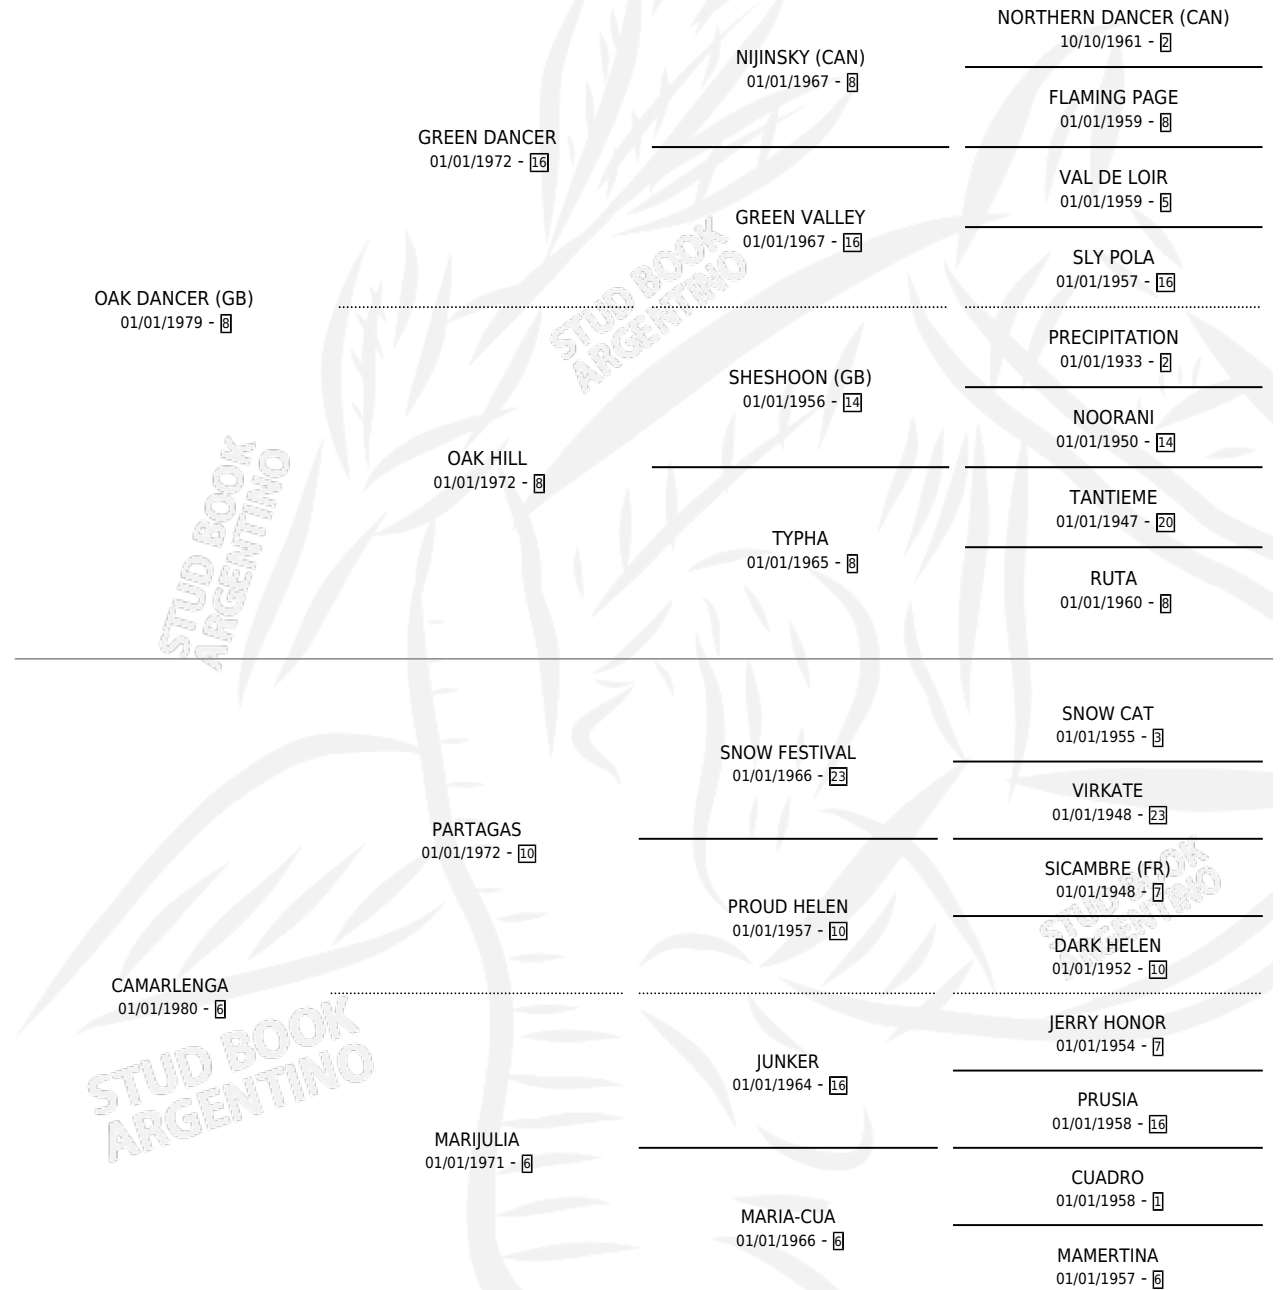

CAMOA

por OAK DANCER (GB) y CAMARLENGA por PARTAGAS

Argentina · Hembra · Zaino Negro · SP · 18/08/1989
Familia 6-e · Volumen 33

ESTADO

TIPIFICACIÓN SANGUÍNEA	X
TIPIFICACIÓN POR ADN	X
PASAPORTE	X
IDENTIFICACIÓN POR MICROCHIP	X
REPRODUCTOR	X

Lugar de nacimiento: El Pretal

Criador: Sin dato

PEDIGREE

CAMPAÑA

Solo carreras oficiales de Argentina

POR EDAD

EDAD	CC	1°	2°	3°	4°	5°	NP	CLC	CLG	CLCG1	CLGG1	IMPORTE	GANANCIA / CC
4 AÑOS	3	0	0	0	1	0	2	0	0	0	0	\$0	\$0
TOTALES	3	0	0	0	1	0	2	0	0	0	0	\$0	\$0
%		0.0%	0.0%	0.0%	33.3%	0.0%	66.7%	0.0%	0.0%	0.0%	0.0%		