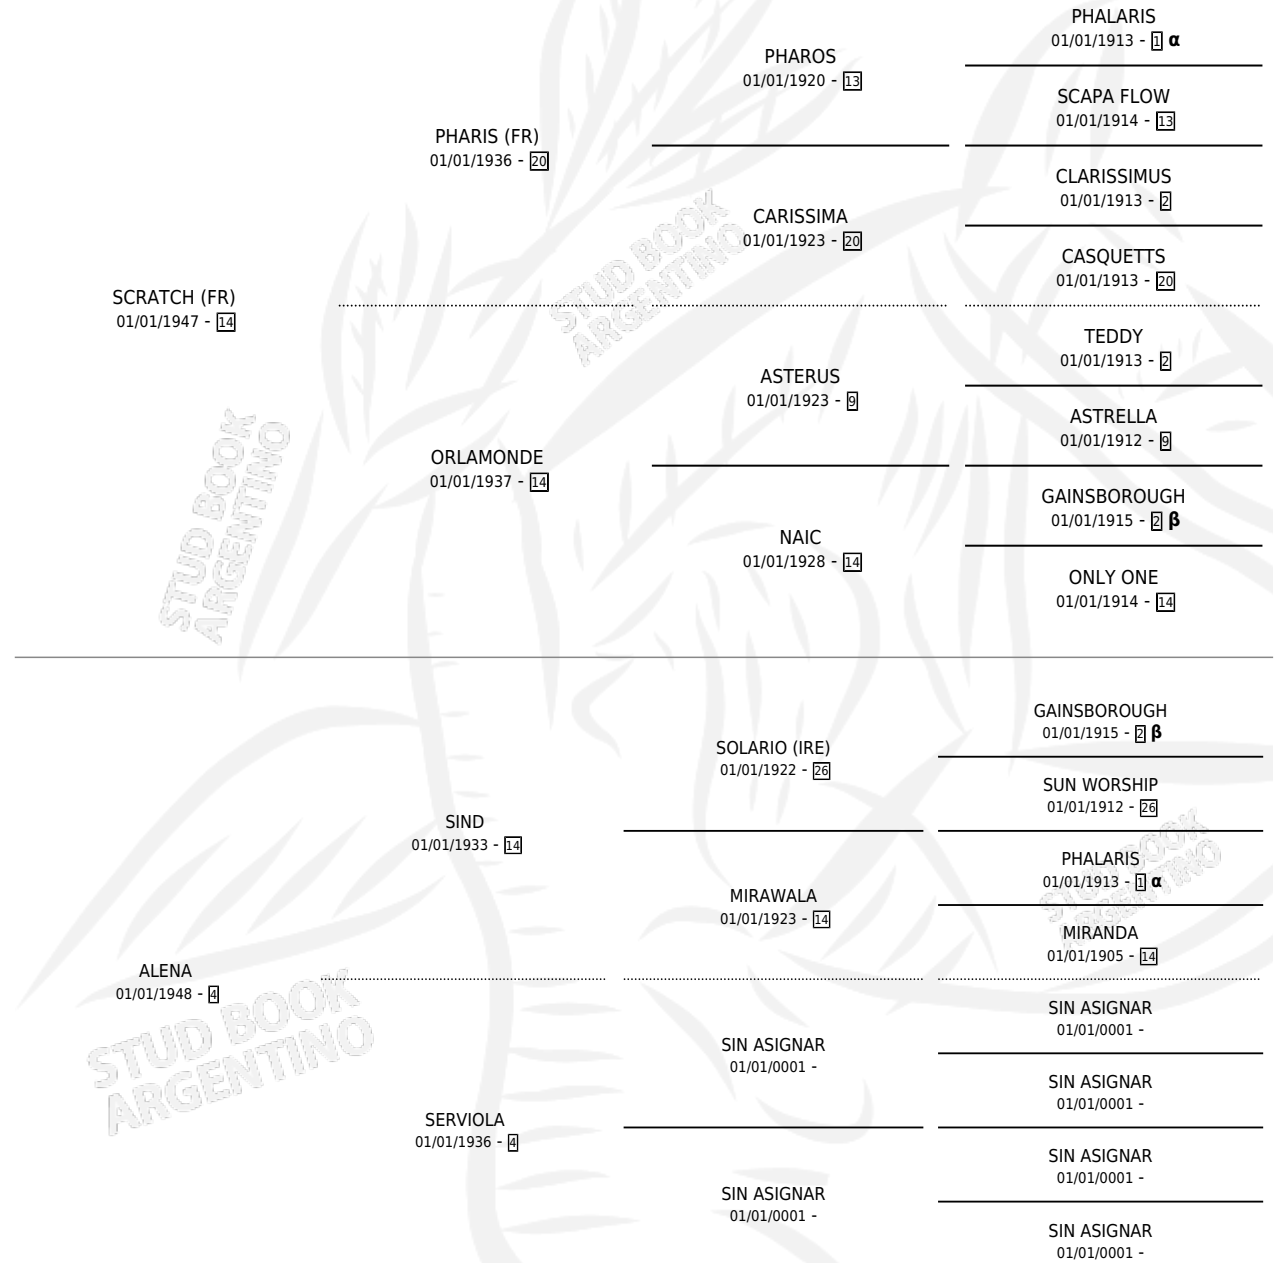

SOMEBODY

por **SCRATCH (FR)** y **ALENA** por **SIND**

Argentina · Macho · Zaino Negro · SP · 01/01/1960
Familia 4-k · Volumen 24

ESTADO

TIPIFICACIÓN SANGUÍNEA	X
TIPIFICACIÓN POR ADN	X
PASAPORTE	X
IDENTIFICACIÓN POR MICROCHIP	X
REPRODUCTOR	X

Lugar de nacimiento: Campo Particular

Criador: Sin dato

~

HIJOS

	MACHOS	HEMBRAS
2 NACIERON	0	2
SIN ACTUACIONES		

PEDIGREE

INBREEDING : α, β

SOMEBODY