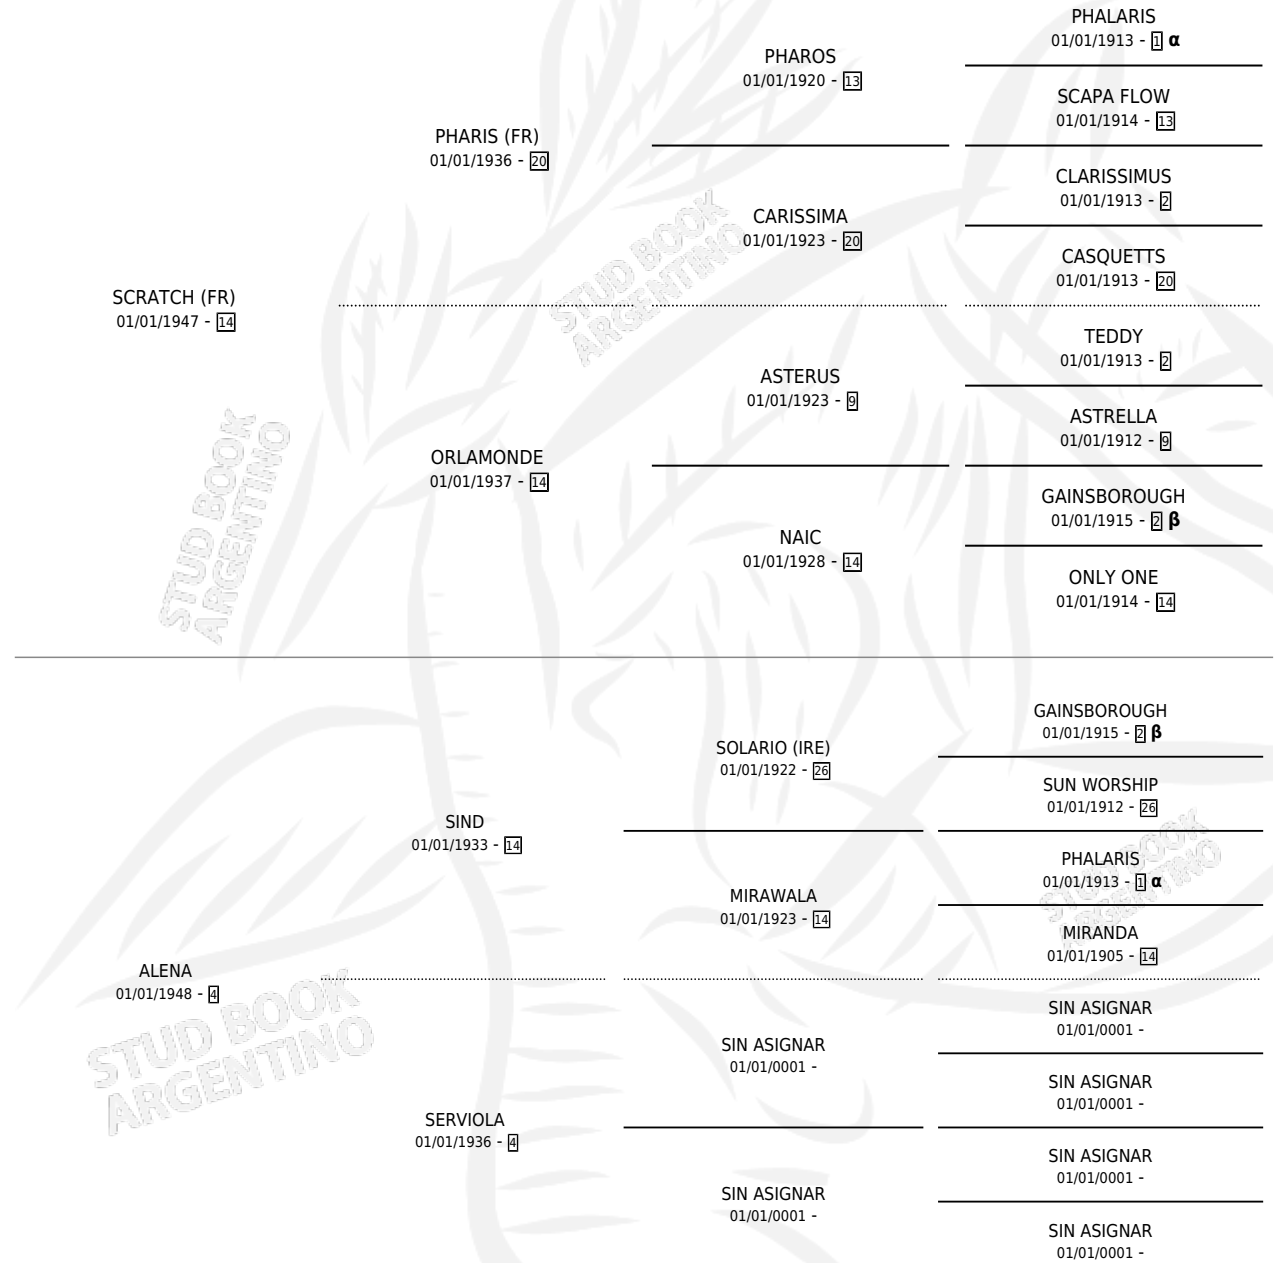

SOMEBODY

por SCRATCH (FR) y ALENA por SIND

Argentina · Macho · Zaino Negro · SP · 01/01/1960
Familia 4-k · Volumen 24

ESTADO

TIPIFICACIÓN SANGUÍNEA	X
TIPIFICACIÓN POR ADN	X
PASAPORTE	X
IDENTIFICACIÓN POR MICROCHIP	X
REPRODUCTOR	X

Lugar de nacimiento: Campo particular

Criador: Sin dato

~

HIJOS

	MACHOS	HEMBRAS
2 NACIERON	0	2

SIN ACTUACIONES

PEDIGREE

INBREEDING : α, β