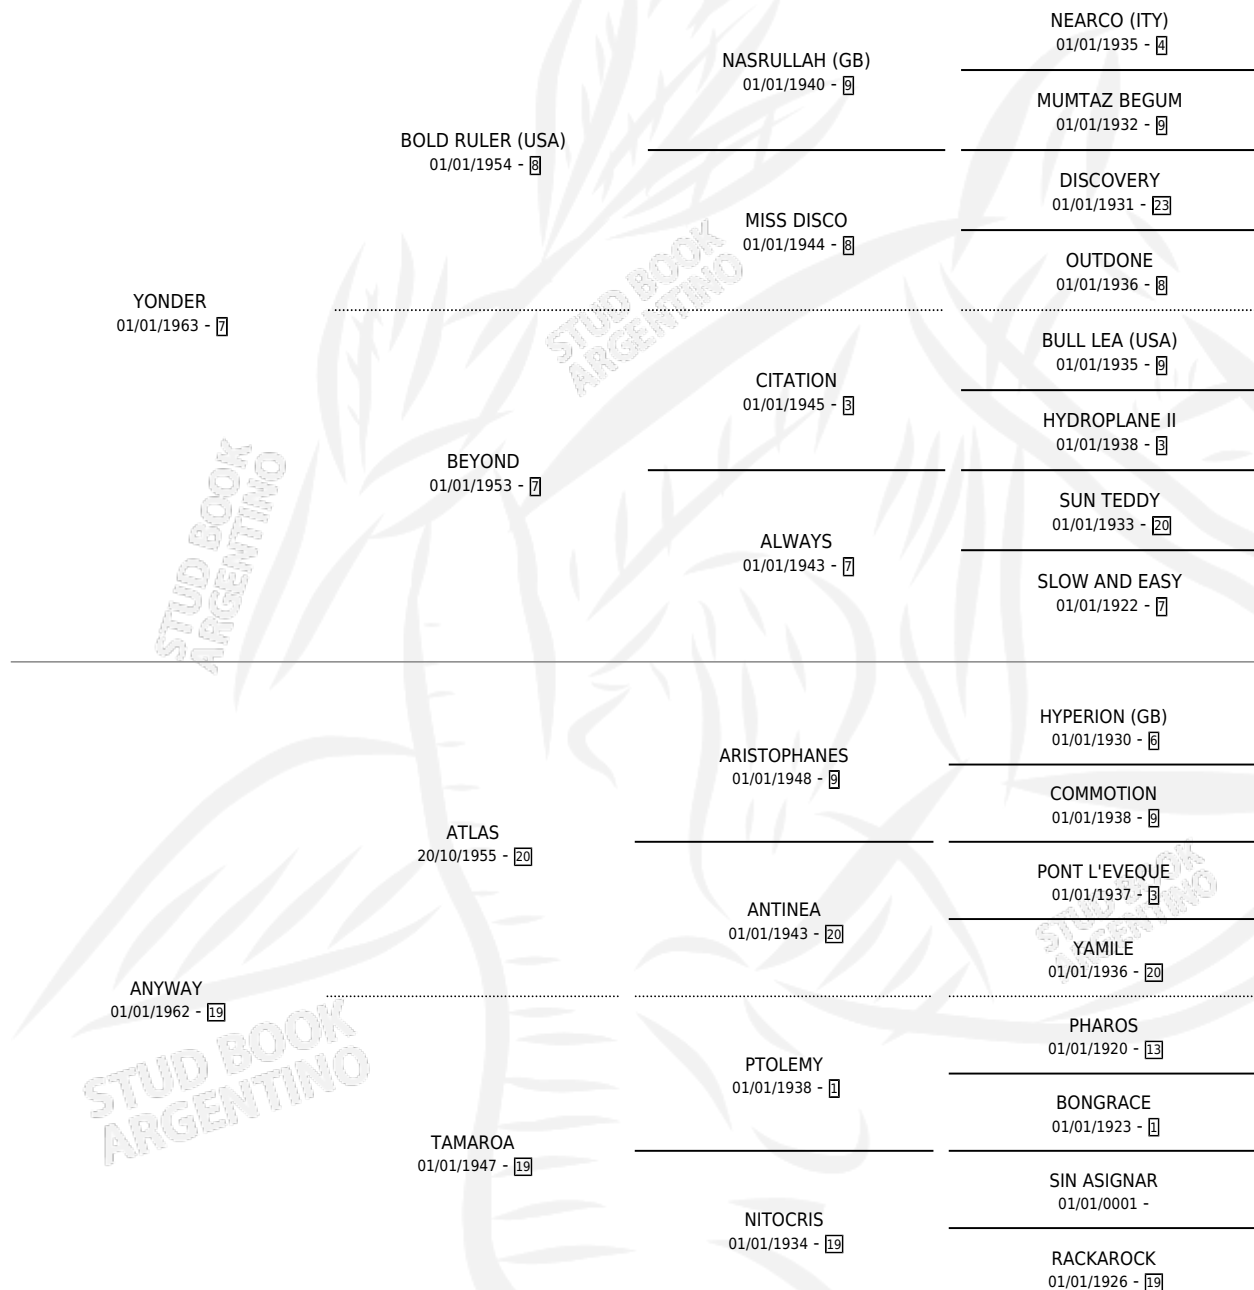

BOLD PRINCESS

por YONDER y ANYWAY por ATLAS

Argentina · Hembra · Alazan · SP · 01/01/1970
Familia 19-a · Volumen 27

ESTADO

TIPIFICACIÓN SANGUÍNEA	X
TIPIFICACIÓN POR ADN	X
PASAPORTE	X
IDENTIFICACIÓN POR MICROCHIP	X
REPRODUCTOR	X

Lugar de nacimiento: Campo particular

Criador: Sin dato

~

HIJOS

	MACHOS	HEMBRAS
2 NACIERON	0	2
SIN ACTUACIONES		

PEDIGREE

BOLD PRINCESS

Datos oficiales del Stud Book Argentino