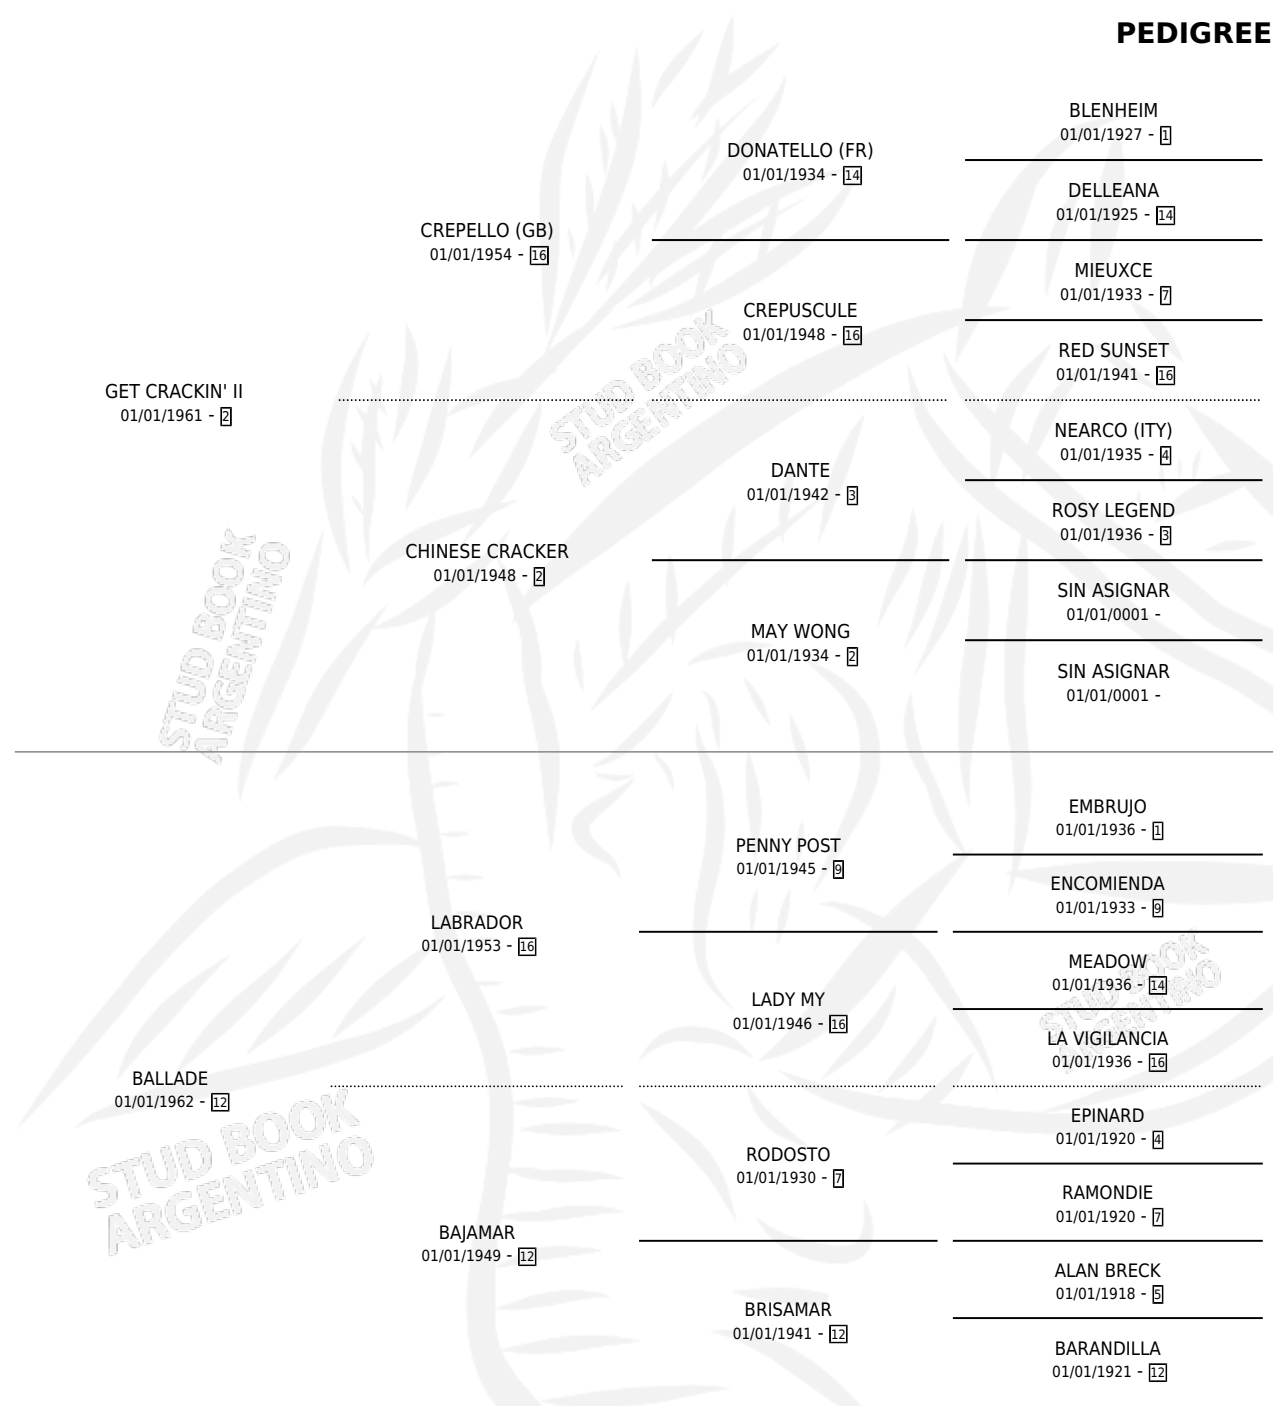

BASURCADA

PEDIGREE

por GET CRACKIN' II y BALLADE por LABRADOR

Argentina · Hembra · Alazan · SP · 01/01/1970
Familia 12-g · Volumen 27

ESTADO

TIPIFICACIÓN SANGUÍNEA	X
TIPIFICACIÓN POR ADN	X
PASAPORTE	X
IDENTIFICACIÓN POR MICROCHIP	X
REPRODUCTOR	✓

Lugar de nacimiento: Campo particular

Criador: Sin dato

~

HIJOS

	MACHOS	HEMBRAS
1 NACIERON	0	1

SIN ACTUACIONES

S

mientos 0 / Efectividad 0.00%

PADRILLO	PRODUCTO	CRIADOR	1ER SERVICIO	ÚLTIMO SERVICIO
OVIDCITO	∅		29/08/1988	29/12/1988
BASURCADA	∅		16/10/1987	25/11/1987
Datos oficiales del Stud Book Argentino	∅		08/09/1986	16/10/1986
OVIDCITO	∅		08/09/1986	16/10/1986
TATARE	∅		02/12/1985	16/12/1985
SHOP	∅		24/08/1985	11/09/1985
SIN ASIGNAR	∅			
SHOP	∅			