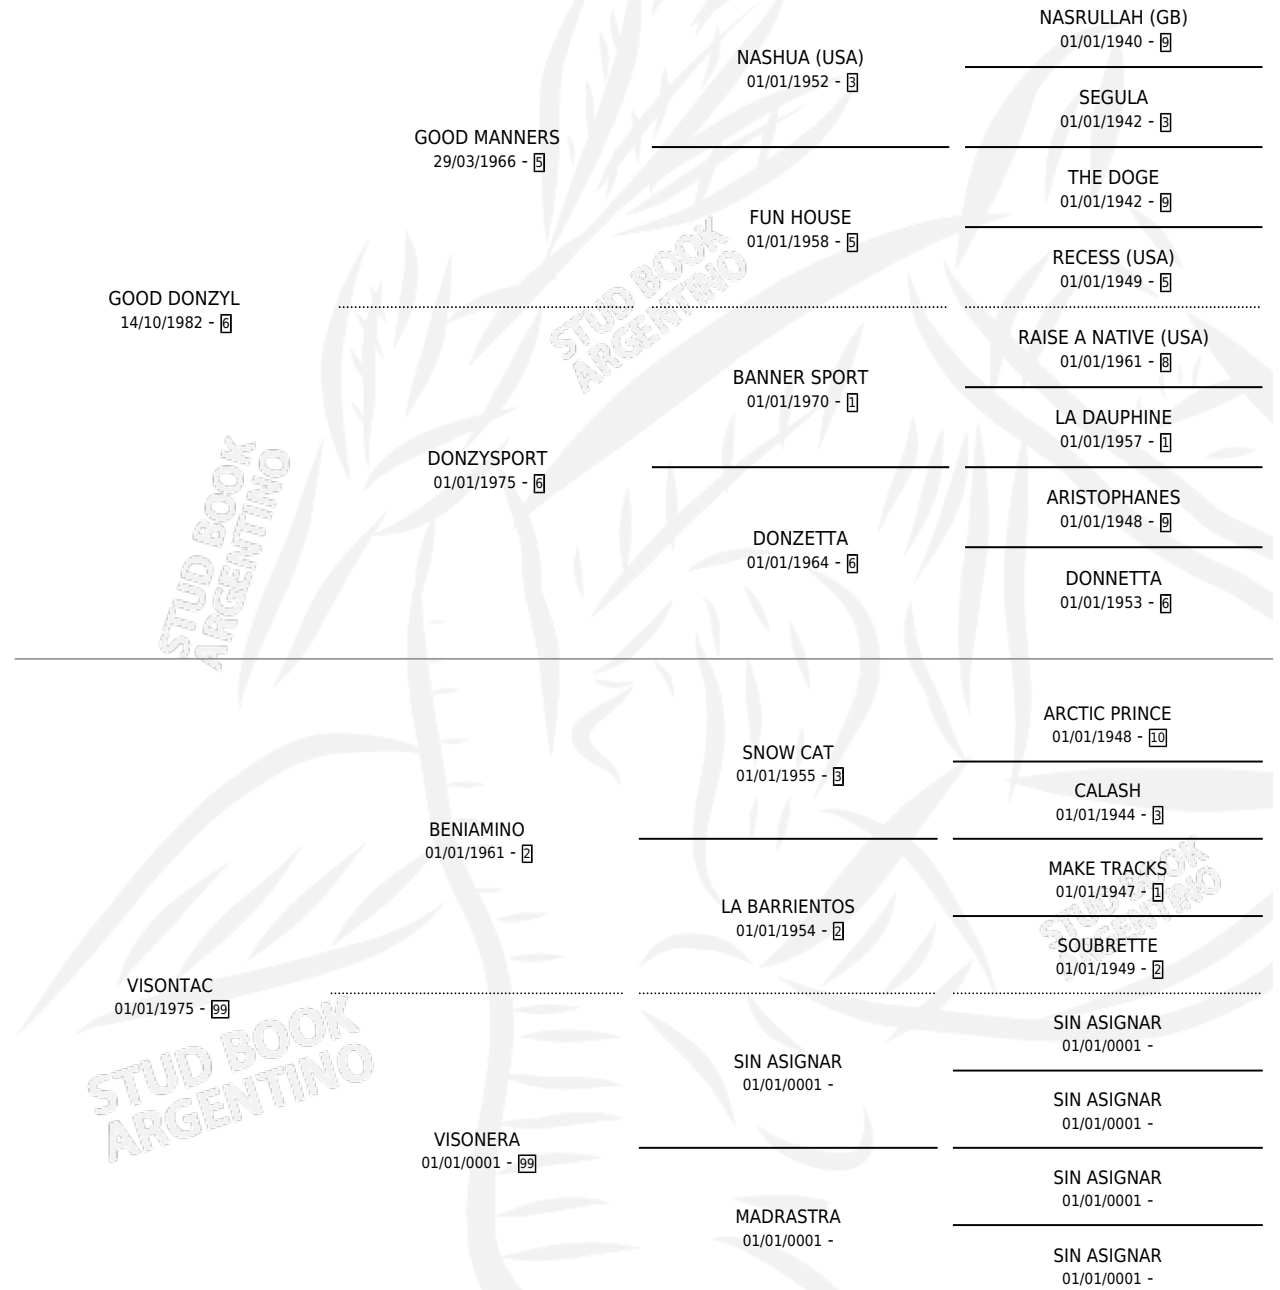

DONZYL GOOD

por GOOD DONZYL y VISONTAC por BENIAMINO

Argentina · Macho · Alazan · SP · 14/08/1989
Familia 99 · Volumen 33

ESTADO

TIPIFICACIÓN SANGUÍNEA	X
TIPIFICACIÓN POR ADN	X
PASAPORTE	X
IDENTIFICACIÓN POR MICROCHIP	X
REPRODUCTOR	X

Lugar de nacimiento: Brazo Fuerte

Criador: Sin dato

PEDIGREE

CAMPAÑA

Solo carreras oficiales de Argentina

POR EDAD

EDAD	CC	1°	2°	3°	4°	5°	NP	CLC	CLG	CLCG1	CLGG1	IMPORTE	GANANCIA / CC
3 AÑOS	3	0	0	2	1	0	0	0	0	0	0	\$0	\$0
4 AÑOS	9	2	2	1	1	1	2	0	0	0	0	\$7,800	\$867
5 AÑOS	3	0	0	2	0	0	1	0	0	0	0	\$1,344	\$448
TOTALES	15	2	2	5	2	1	3	0	0	0	0	\$9,144	\$610
%		13.3%	13.3%	33.3%	13.3%	6.7%	20.0%	0.0%	0.0%	0.0%	0.0%		