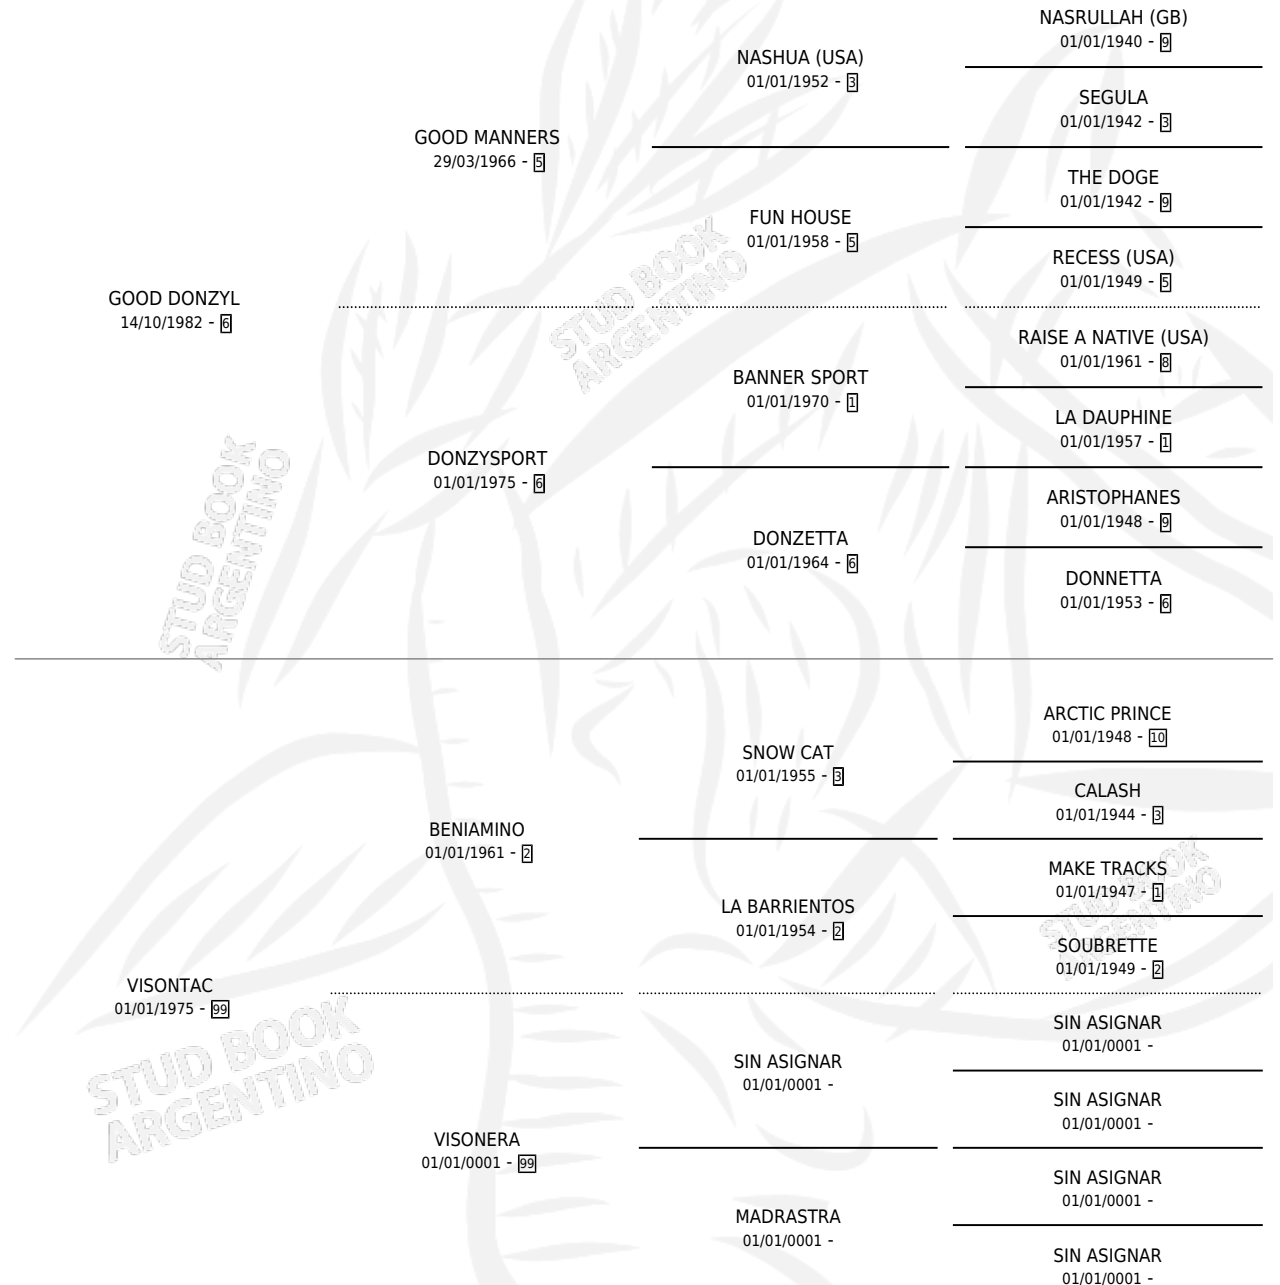

DONZYL GOOD

por GOOD DONZYL y VISONTAC por BENIAMINO

Argentina · Macho · Alazan · SP · 14/08/1989
Familia 99 · Volumen 33

ESTADO

TIPIFICACIÓN SANGUÍNEA	X
TIPIFICACIÓN POR ADN	X
PASAPORTE	X
IDENTIFICACIÓN POR MICROCHIP	X
REPRODUCTOR	X

Lugar de nacimiento: Brazo Fuerte

Criador: Sin dato

PEDIGREE

CAMPAÑA

Solo carreras oficiales de Argentina

POR EDAD

EDAD	CC	1°	2°	3°	4°	5°	NP	CLC	CLG	CLCG1	CLGG1	IMPORTE	GANANCIA / CC
3 AÑOS	3	0	0	2	1	0	0	0	0	0	0	\$0	\$0
4 AÑOS	9	2	2	1	1	1	2	0	0	0	0	\$7,800	\$867
5 AÑOS	3	0	0	2	0	0	1	0	0	0	0	\$1,344	\$448
TOTALES	15	2	2	5	2	1	3	0	0	0	0	\$9,144	\$610
%		13.3%	13.3%	33.3%	13.3%	6.7%	20.0%	0.0%	0.0%	0.0%	0.0%		