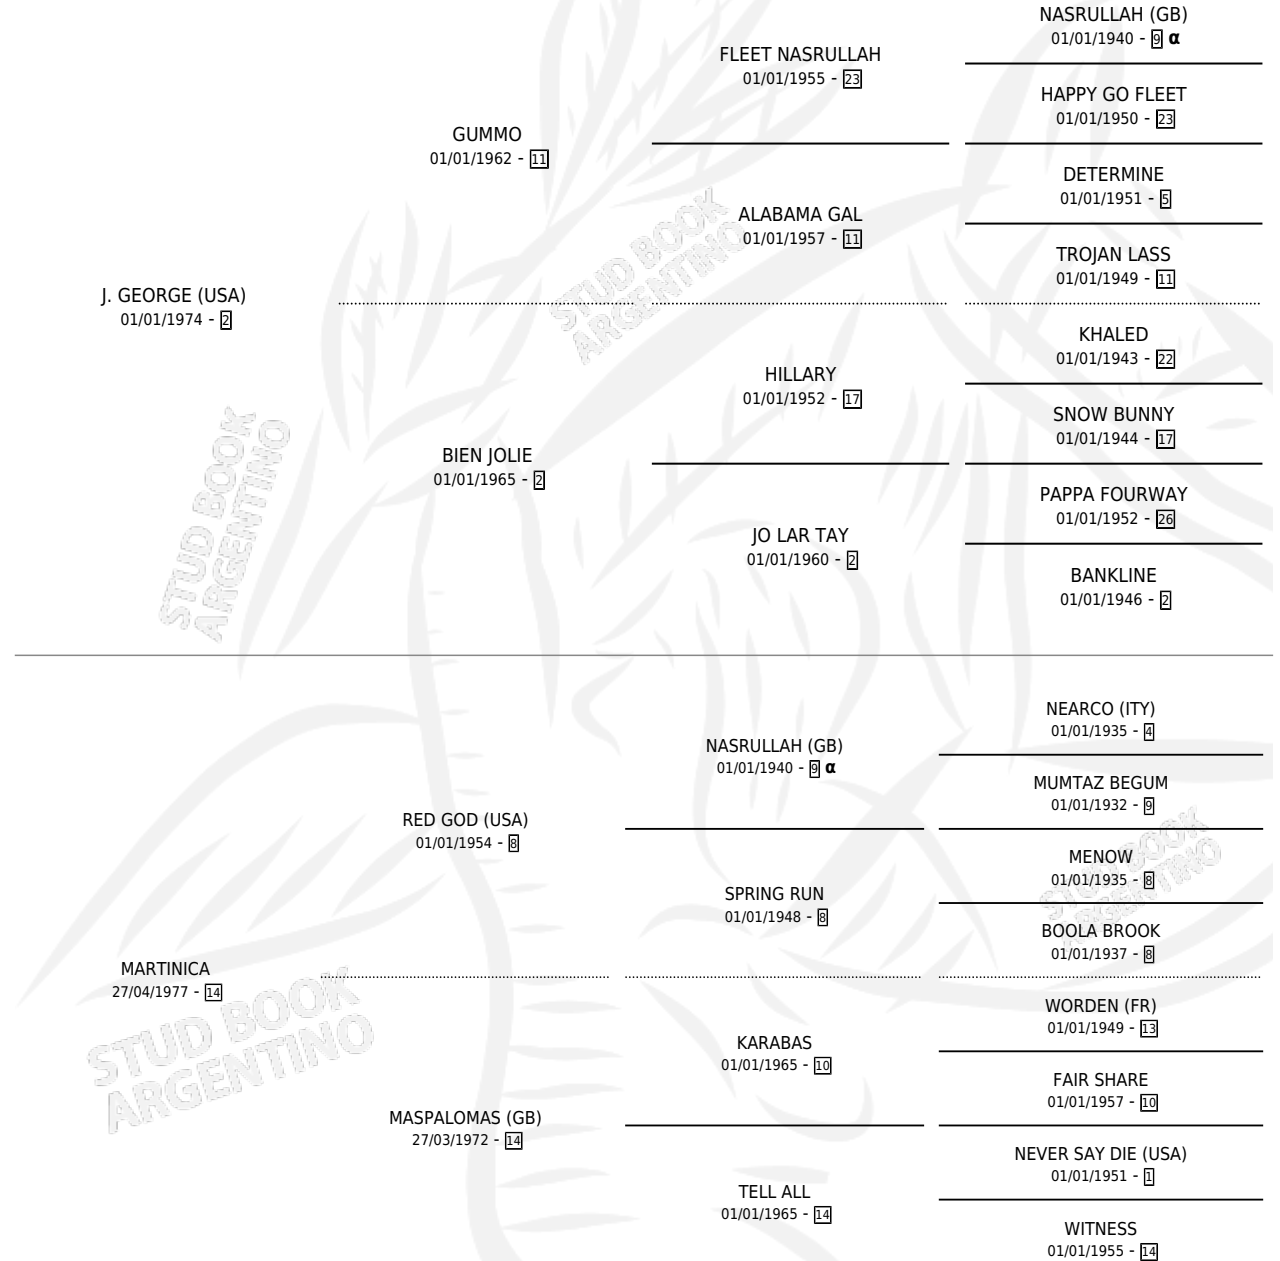

CHAMPION GEORGE

por J. GEORGE (USA) y MARTINICA por RED GOD (USA)

Argentina · Macho · Zaino Negro · SP · 14/08/1989
Familia 14-c · Volumen 33

ESTADO

TIPIFICACIÓN SANGUÍNEA	X
TIPIFICACIÓN POR ADN	X
PASAPORTE	X
IDENTIFICACIÓN POR MICROCHIP	X
REPRODUCTOR	X

Lugar de nacimiento: Los Nogales

Criador: Los Nogales

PEDIGREE

INBREEDING : α

CAMPAÑA

Solo carreras oficiales de Argentina

POR EDAD

EDAD	CC	1°	2°	3°	4°	5°	NP	CLC	CLG	CLCG1	CLGG1	IMPORTE	GANANCIA / CC
4 AÑOS	2	0	0	0	2	0	0	0	0	0	0	\$750	\$375
5 AÑOS	9	1	1	2	0	1	4	0	0	0	0	\$7,488	\$832
6 AÑOS	4	1	0	0	0	0	3	0	0	0	0	\$3,800	\$950
TOTALES	15	2	1	2	2	1	7	0	0	0	0	\$12,038	\$803
%		13.3%	6.7%	13.3%	13.3%	6.7%	46.7%	0.0%	0.0%	0.0%	0.0%		

Ganador de 2 carreras en Palermo - \$12,038, a los 5 y 6 años.

POR DISTANCIA

HIPODROMO	CC	1°	2°	3°	4°	5°	NP	CLC	CLG	CLCG1	CLGG1	IMPORTE
PALERMO	10	2	1	1	2	1	3	0	0	0	0	\$11,366
1000 MTS	10	2	1	1	2	1	3	0	0	0	0	\$11,366
LA PLATA	3	0	0	1	0	0	2	0	0	0	0	\$672
1000 MTS	2	0	0	1	0	0	1	0	0	0	0	\$672
1100 MTS	1	0	0	0	0	0	1	0	0	0	0	\$0
SAN ISIDRO	2	0	0	0	0	0	2	0	0	0	0	\$0
1000 MTS	2	0	0	0	0	0	2	0	0	0	0	\$0