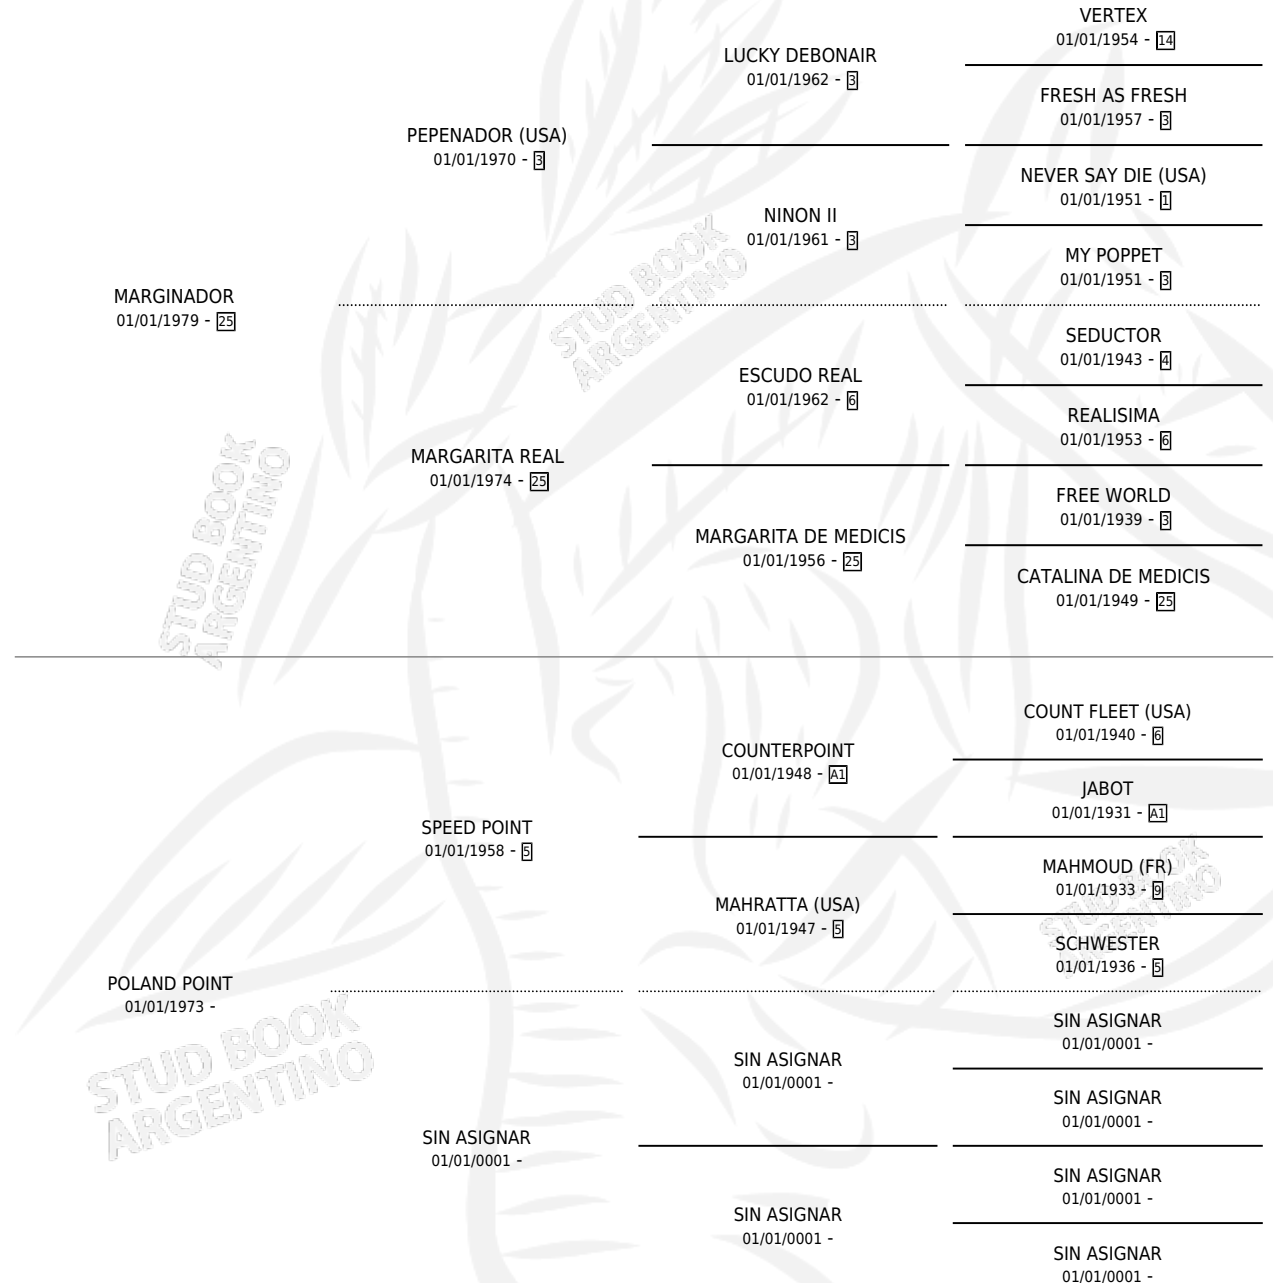

MARPOL

por MARGINADOR y POLAND POINT por SPEED POINT

Argentina · Macho · Alazan · SP · 23/07/1989
Familia · Volumen 33

ESTADO

TIPIFICACIÓN SANGUÍNEA	X
TIPIFICACIÓN POR ADN	X
PASAPORTE	X
IDENTIFICACIÓN POR MICROCHIP	X
REPRODUCTOR	X

Lugar de nacimiento: San Marcelo

Criador: Sin dato

PEDIGREE

MARPOL

Datos oficiales del Stud Book Argentino

Documento generado el 04/05/2026

studbook.org.ar