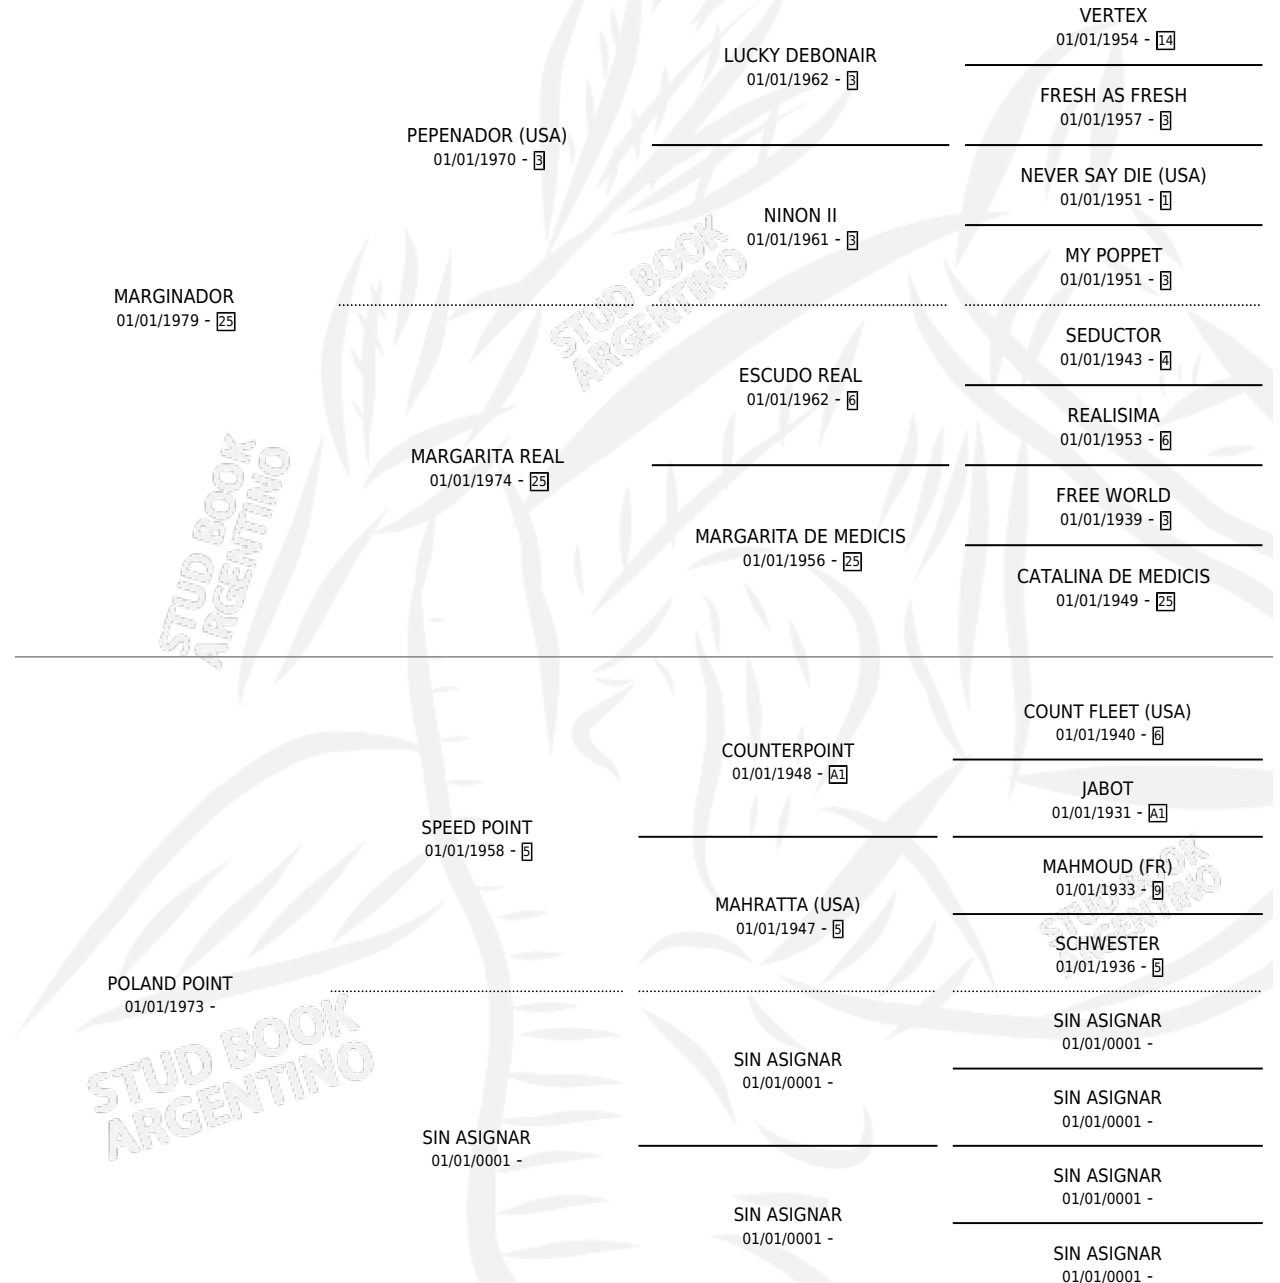

MARPOL

por MARGINADOR y POLAND POINT por SPEED POINT

Argentina · Macho · Alazan · SP · 23/07/1989
Familia · Volumen 33

ESTADO

TIPIFICACIÓN SANGUÍNEA	X
TIPIFICACIÓN POR ADN	X
PASAPORTE	X
IDENTIFICACIÓN POR MICROCHIP	X
REPRODUCTOR	X

Lugar de nacimiento: San Marcelo

Criador: Sin dato

PEDIGREE

MARPOL

Datos oficiales del Stud Book Argentino

Documento generado el 20/06/2024

studbook.org.ar