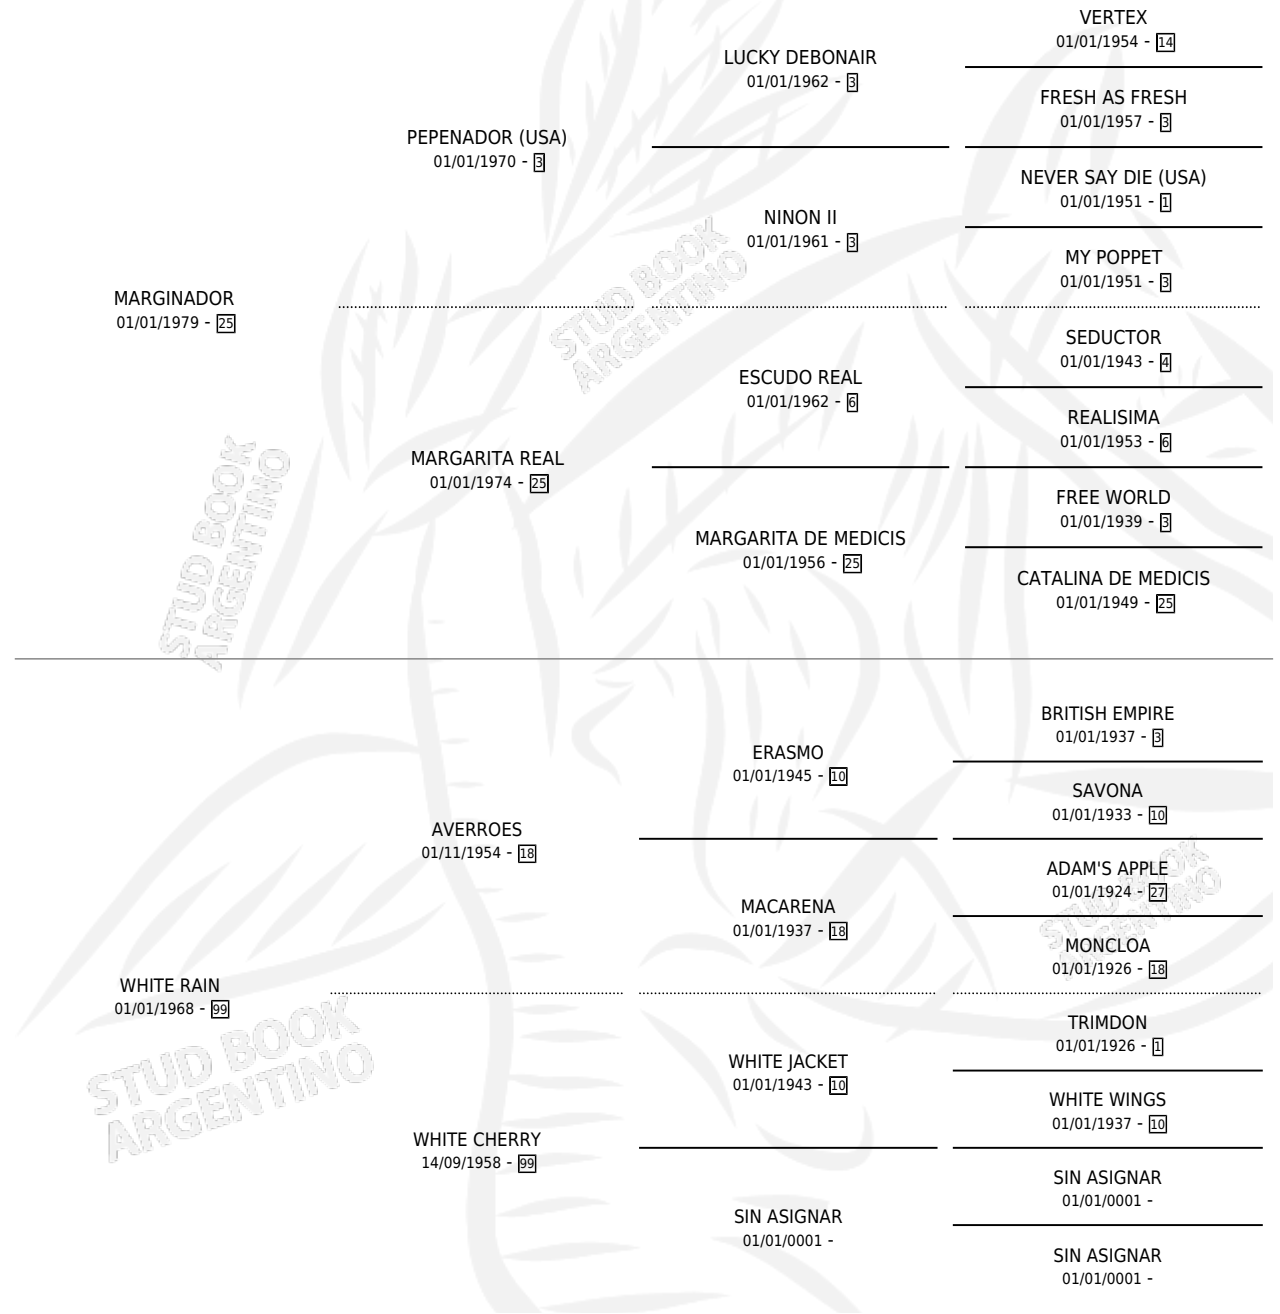

MARWHINO

por MARGINADOR y WHITE RAIN por AVERROES

Argentina · Macho · Zaino · SP · 07/08/1989
Familia 99 · Volumen 33

ESTADO

TIPIFICACIÓN SANGUÍNEA	X
TIPIFICACIÓN POR ADN	X
PASAPORTE	X
IDENTIFICACIÓN POR MICROCHIP	X
REPRODUCTOR	X

Lugar de nacimiento: San Marcelo

Criador: Sin dato

PEDIGREE

MARWHINO

Datos oficiales del Stud Book Argentino

Documento generado el 14/05/2026

studbook.org.ar