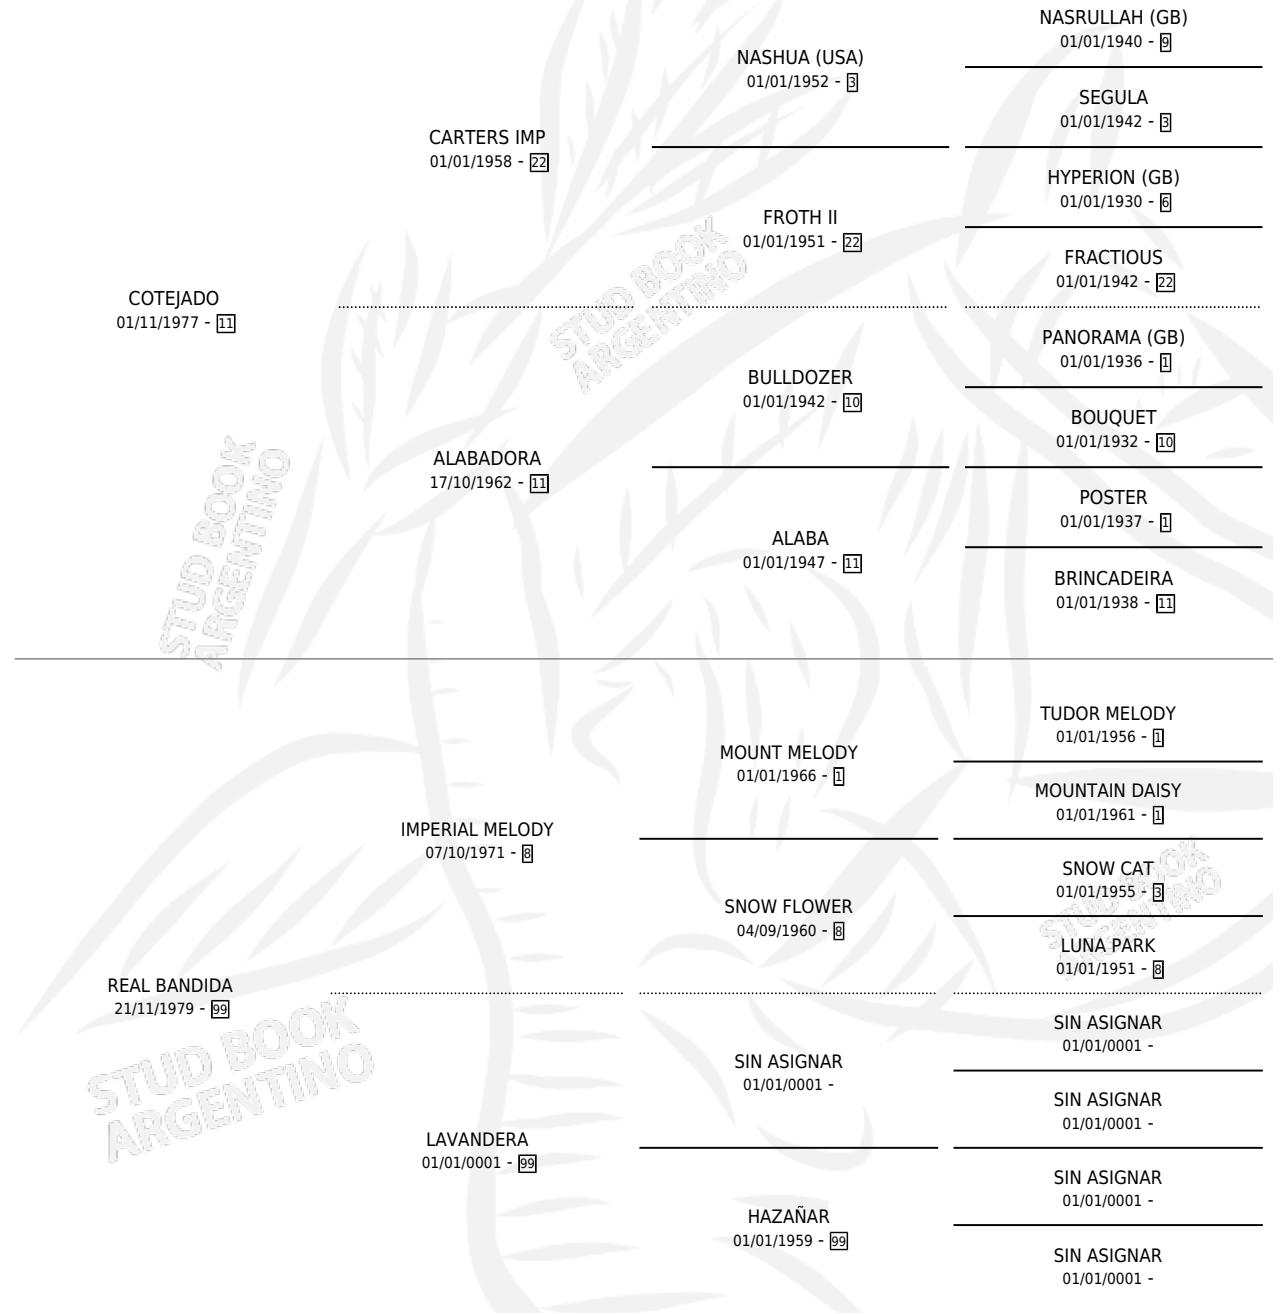

BANDIDA REAL

por COTEJADO y REAL BANDIDA por IMPERIAL MELODY

Argentina · Hembra · Tordillo · SP · 22/08/1989
Familia 99 · Volumen 33

ESTADO

TIPIFICACIÓN SANGUÍNEA	X
TIPIFICACIÓN POR ADN	X
PASAPORTE	X
IDENTIFICACIÓN POR MICROCHIP	X
REPRODUCTOR	X

Lugar de nacimiento: El Tio

Criador: Sin dato

PEDIGREE

CAMPAÑA

Solo carreras oficiales de Argentina

POR EDAD

EDAD	CC	1°	2°	3°	4°	5°	NP	CLC	CLG	CLCG1	CLGG1	IMPORTE	GANANCIA / CC
4 AÑOS	4	2	0	0	0	1	1	0	0	0	0	\$10,800	\$2,700
5 AÑOS	1	0	0	0	0	0	1	0	0	0	0	\$0	\$0
TOTALES	5	2	0	0	0	1	2	0	0	0	0	\$10,800	\$2,160
%		40.0%	0.0%	0.0%	0.0%	20.0%	40.0%	0.0%	0.0%	0.0%	0.0%		

Ganadora de 2 carreras en Palermo - \$10,800, a los 4 años.

POR DISTANCIA

HIPODROMO	CC	1°	2°	3°	4°	5°	NP	CLC	CLG	CLCG1	CLGG1	IMPORTE
PALERMO	4	2	0	0	0	1	1	0	0	0	0	\$10,800
1000 MTS	3	1	0	0	0	1	1	0	0	0	0	\$5,000
1100 MTS	1	1	0	0	0	0	0	0	0	0	0	\$5,800
SAN ISIDRO	1	0	0	0	0	0	1	0	0	0	0	\$0
1000 MTS	1	0	0	0	0	0	1	0	0	0	0	\$0